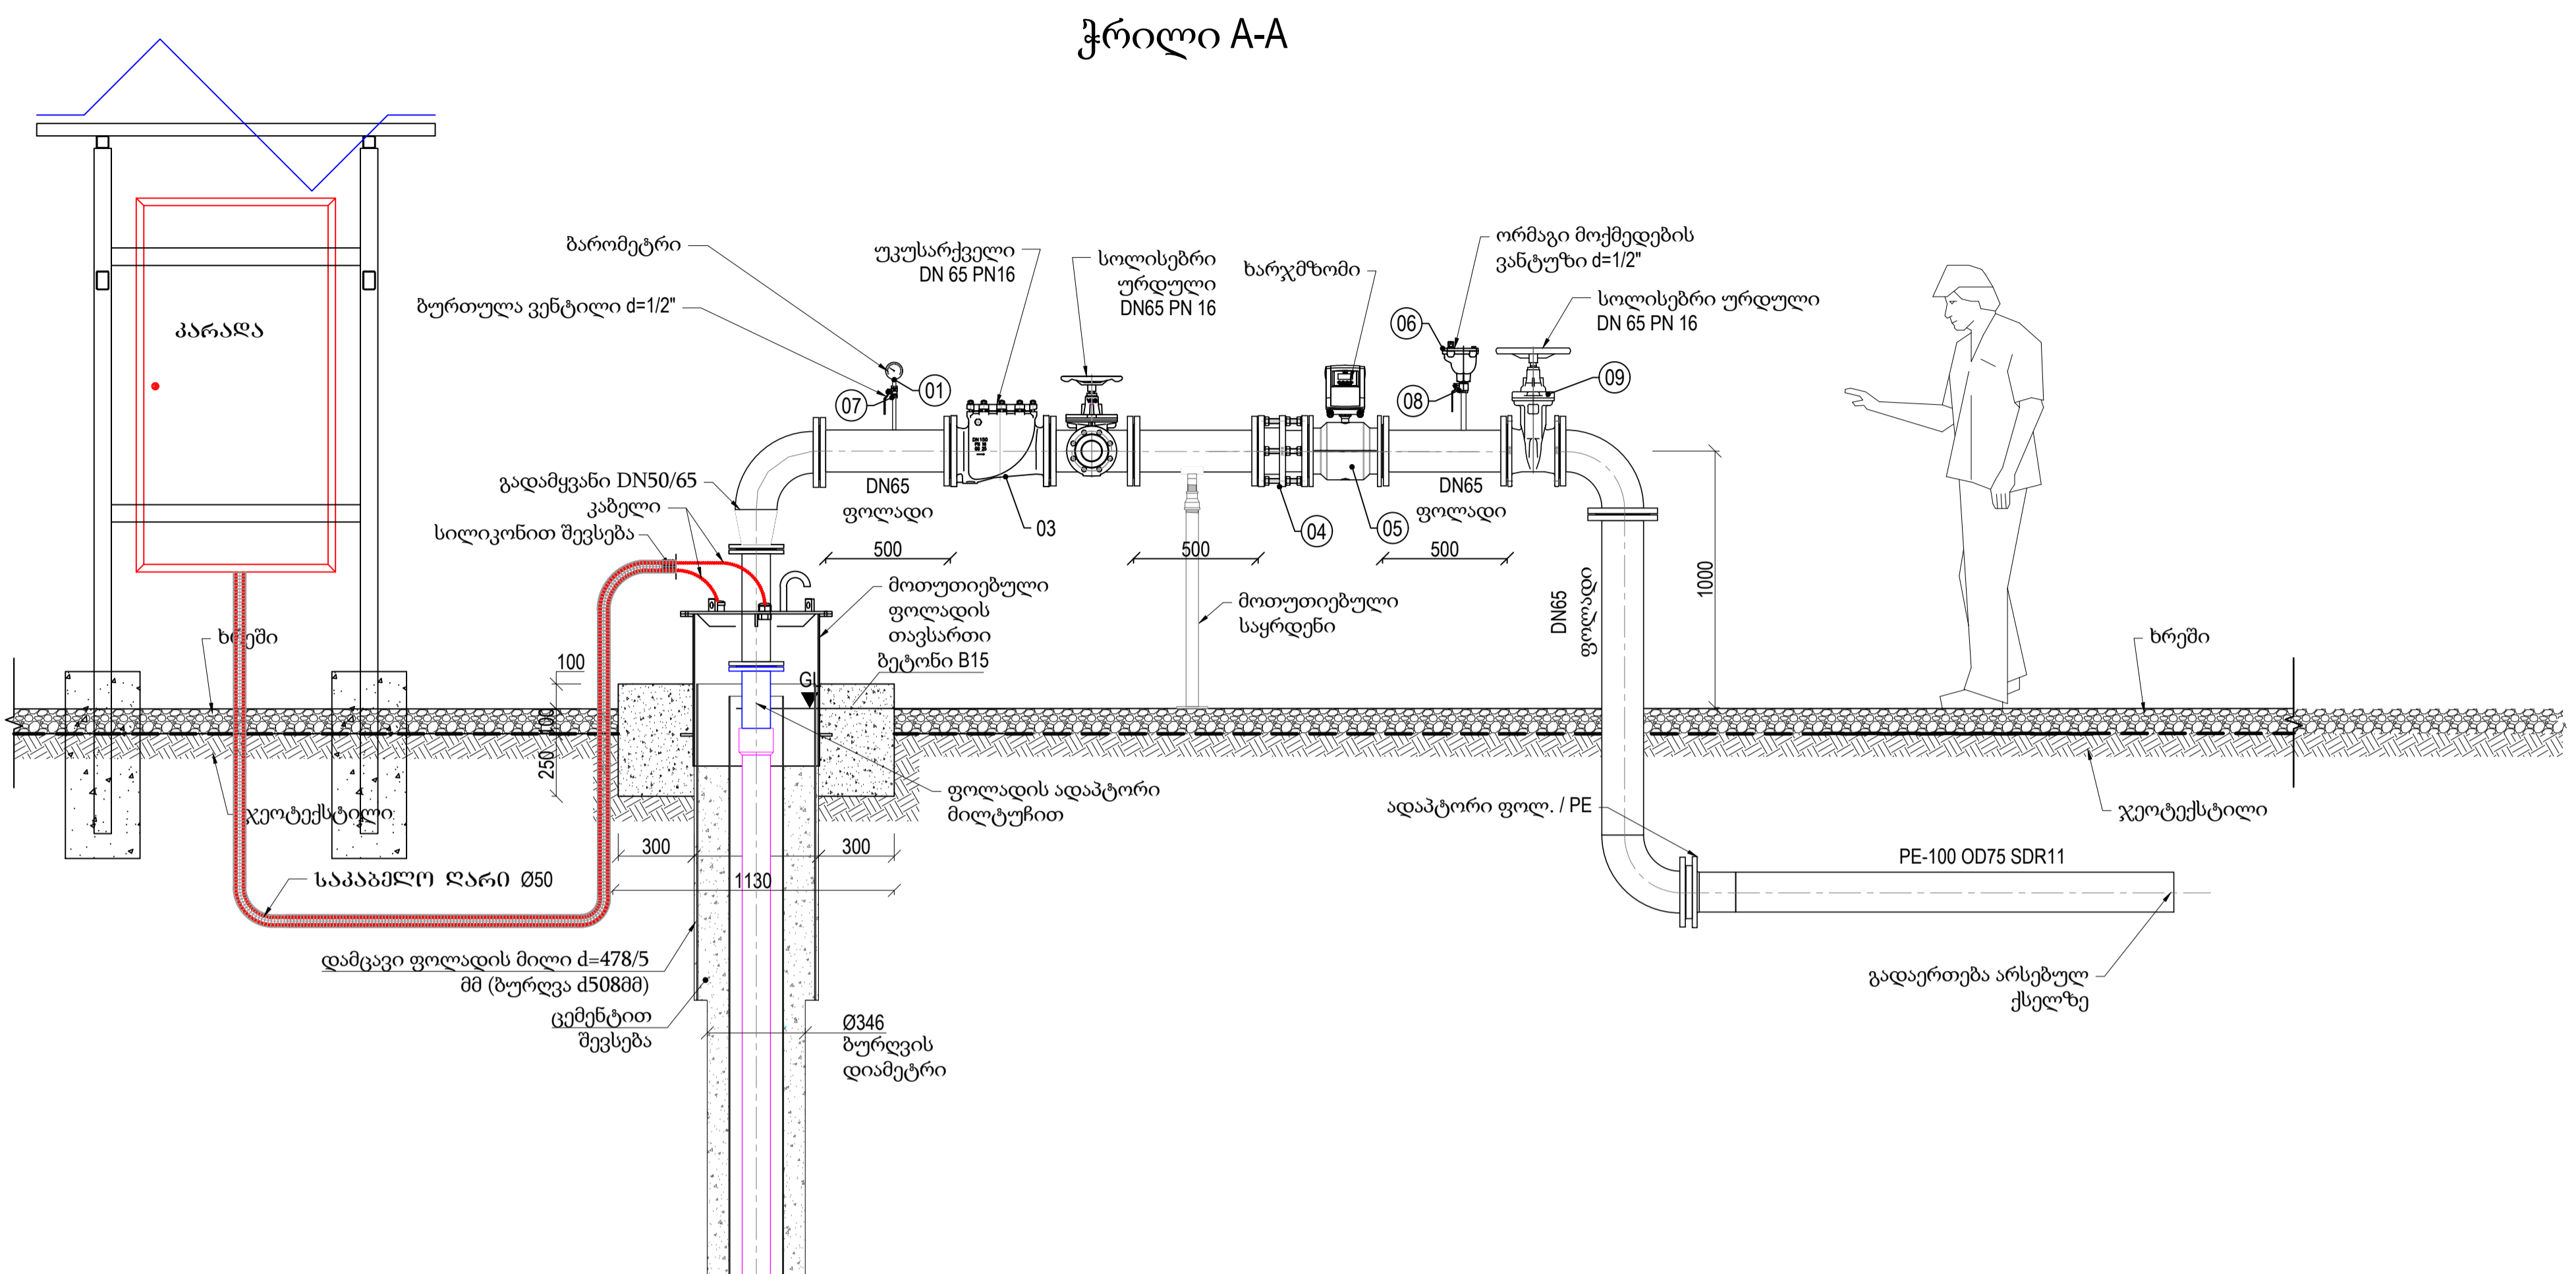

გორის მუნიციპალიტეტის სოფელ კირბალსა და გეგუშეთში ახალი
ჯაბურღილების მოწყობა

საკრთქტო დეკარტამენტი

მუშა პროექტი

2021 წელი

LIST OF MATERIALS		
Item	Description	pcs.
01	Pressure gauge PN16	1
02	Gate valve cast iron PN16 DN80	1
03	Non-Return valve DN100 PN16	1
04	Dismantle coupler DN100 PN16	1
05	Flowmeter DN100 PN16	1
06	Air valve double acting d=3/4"	1
07	Ball Valve cast iron d=1/2" PN16	1
08	Ball Valve cast iron d=3/4" PN16	1
09	Gate valve cast iron PN16 DN100	1