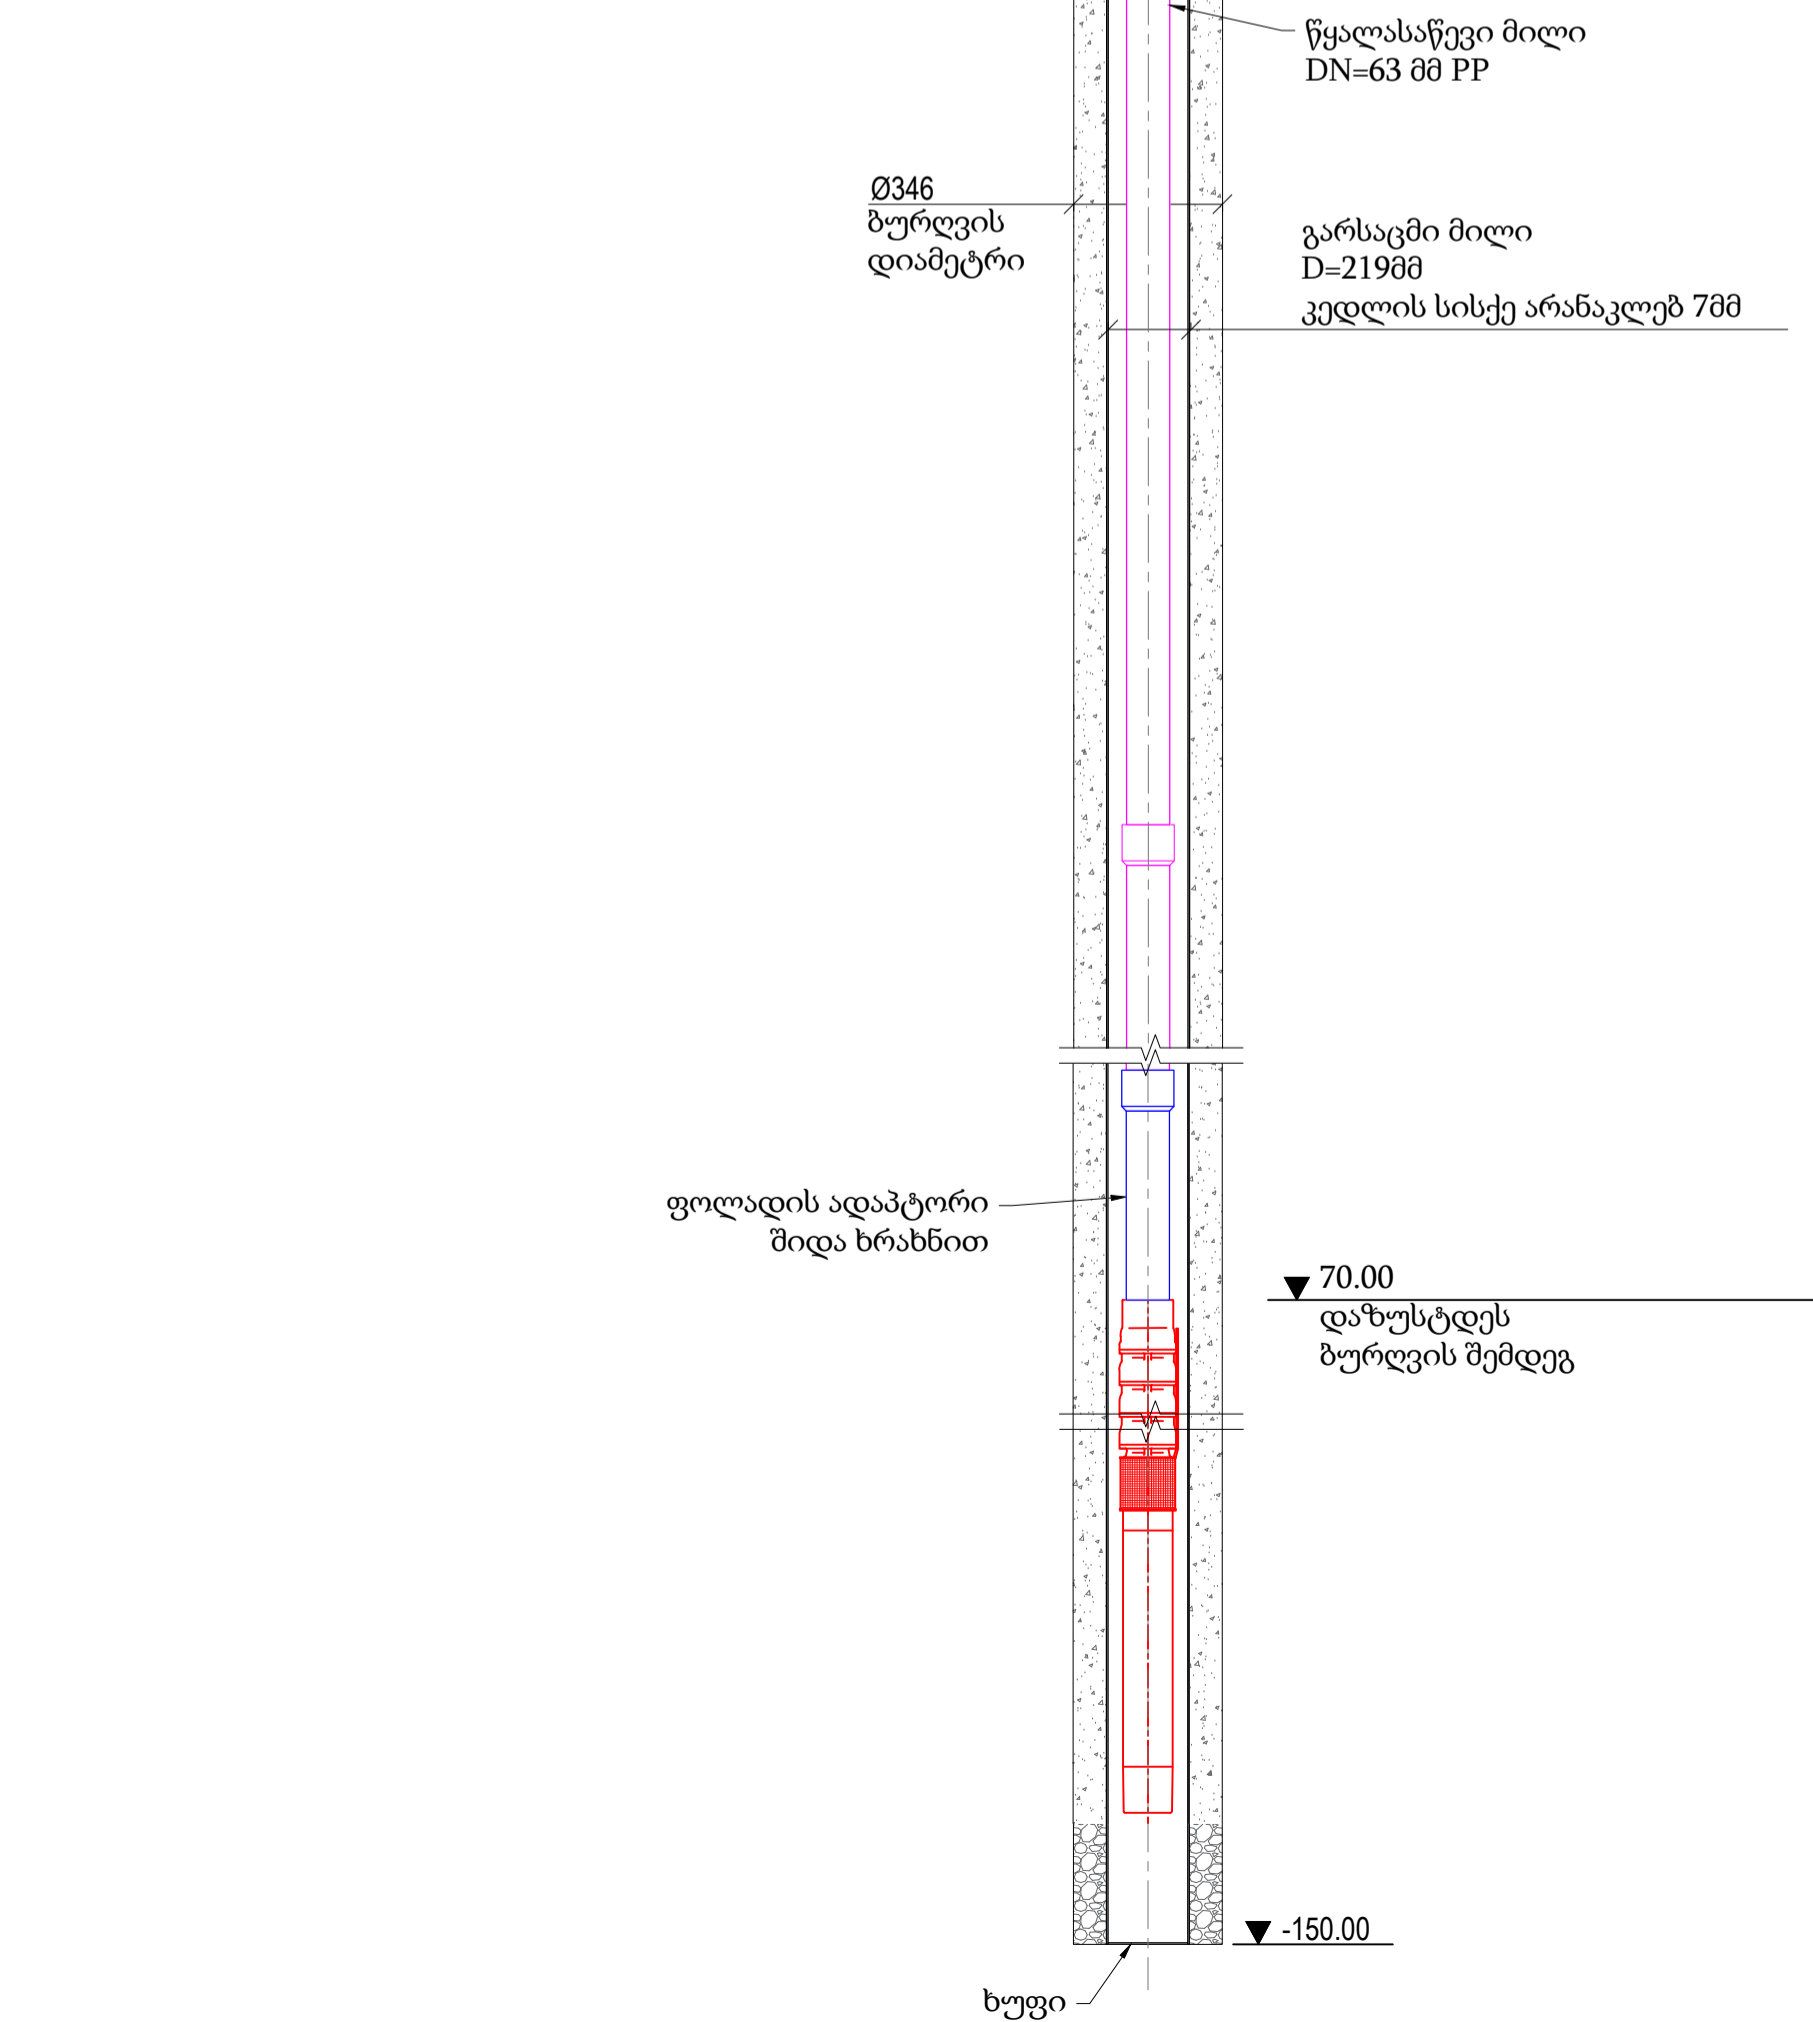

გორის მუნიციპალიტეტის სოფელ კირბალსა და გეგუშეთში ახალი
ჯაბურღილების მოწყობა

საკრთქტო დეკარტამენტი

მუშა პროექტი

2021 წელი

LIST OF MATERIALS		
Item	Description	pcs.
01	Pressure gauge PN16	1
02	Gate valve cast iron PN16 DN80	1
03	Non-Return valve DN100 PN16	1
04	Dismantle coupler DN100 PN16	1
05	Flowmeter DN100 PN16	1
06	Air valve double acting d=3/4"	1
07	Ball Valve cast iron d=1/2" PN16	1
08	Ball Valve cast iron d=3/4" PN16	1
09	Gate valve cast iron PN16 DN100	1