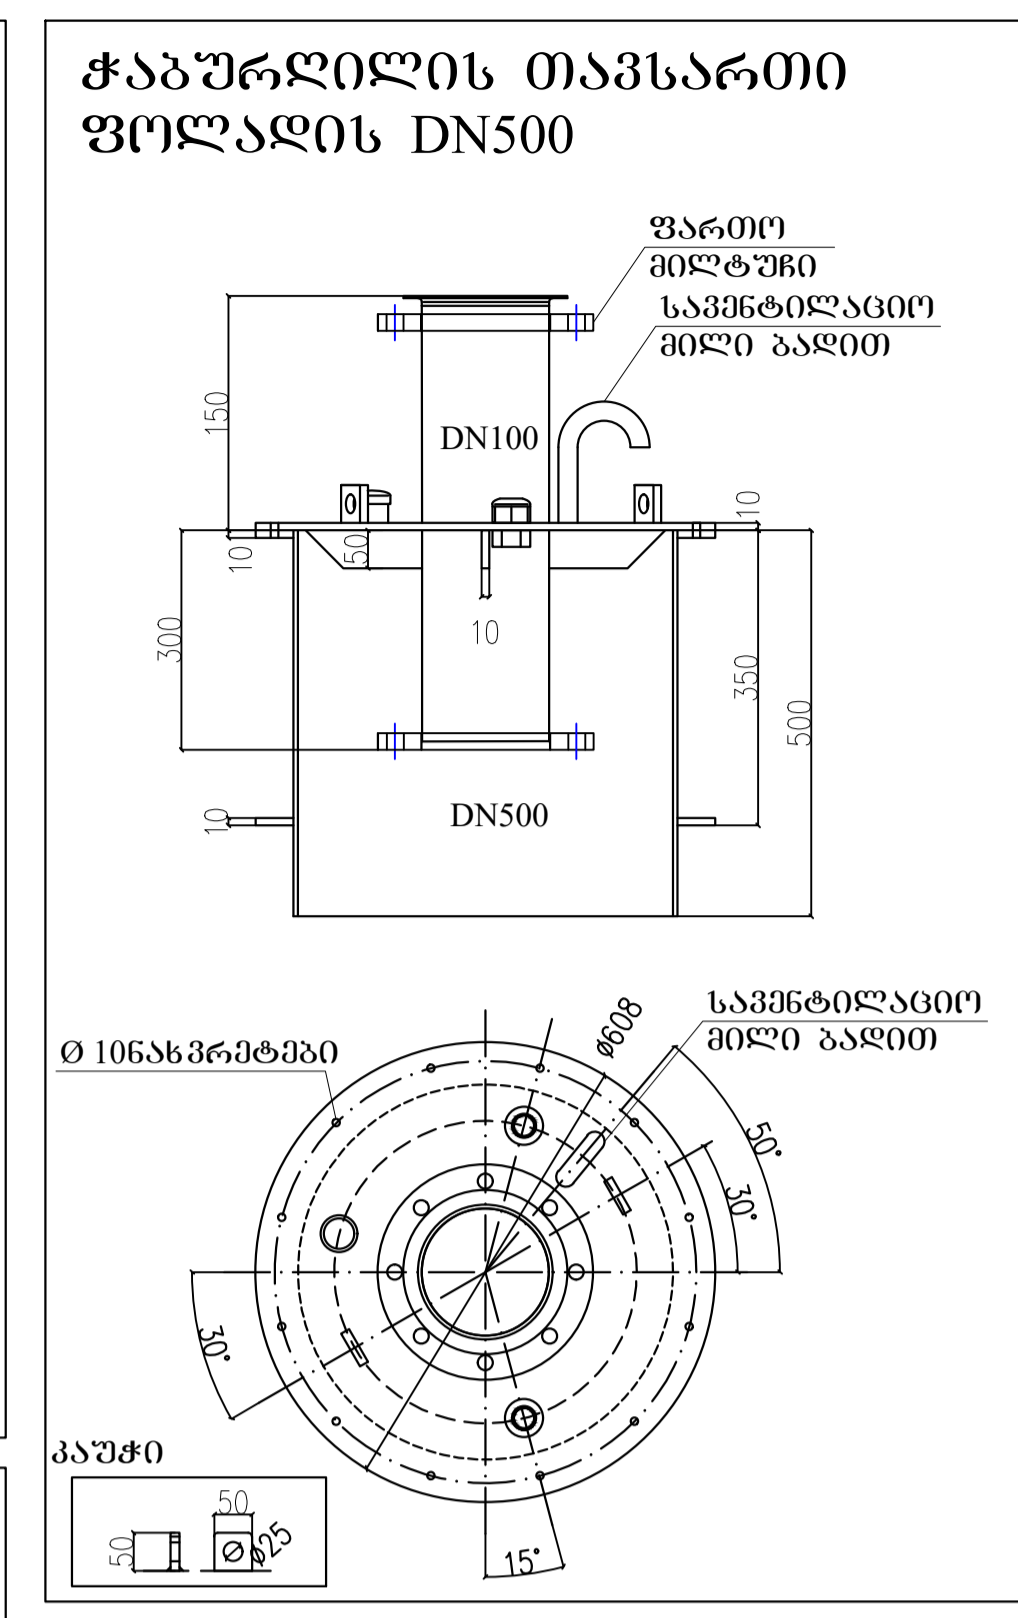

გორის მუნიციპალიტეტის სოფელ კირბალსა და გეგუშეთში ახალი
ჯაბურღილების მოწყობა

საკრთქტო დეკარტამენტი

მუშა პროექტი

2021 წელი

LIST OF MATERIALS		
Item	Description	pcs.
01	Pressure gauge PN16	1
02	Gate valve cast iron PN16 DN80	1
03	Non-Return valve DN100 PN16	1
04	Dismantle coupler DN100 PN16	1
05	Flowmeter DN100 PN16	1
06	Air valve double acting d=3/4"	1
07	Ball Valve cast iron d=1/2" PN16	1
08	Ball Valve cast iron d=3/4" PN16	1
09	Gate valve cast iron PN16 DN100	1