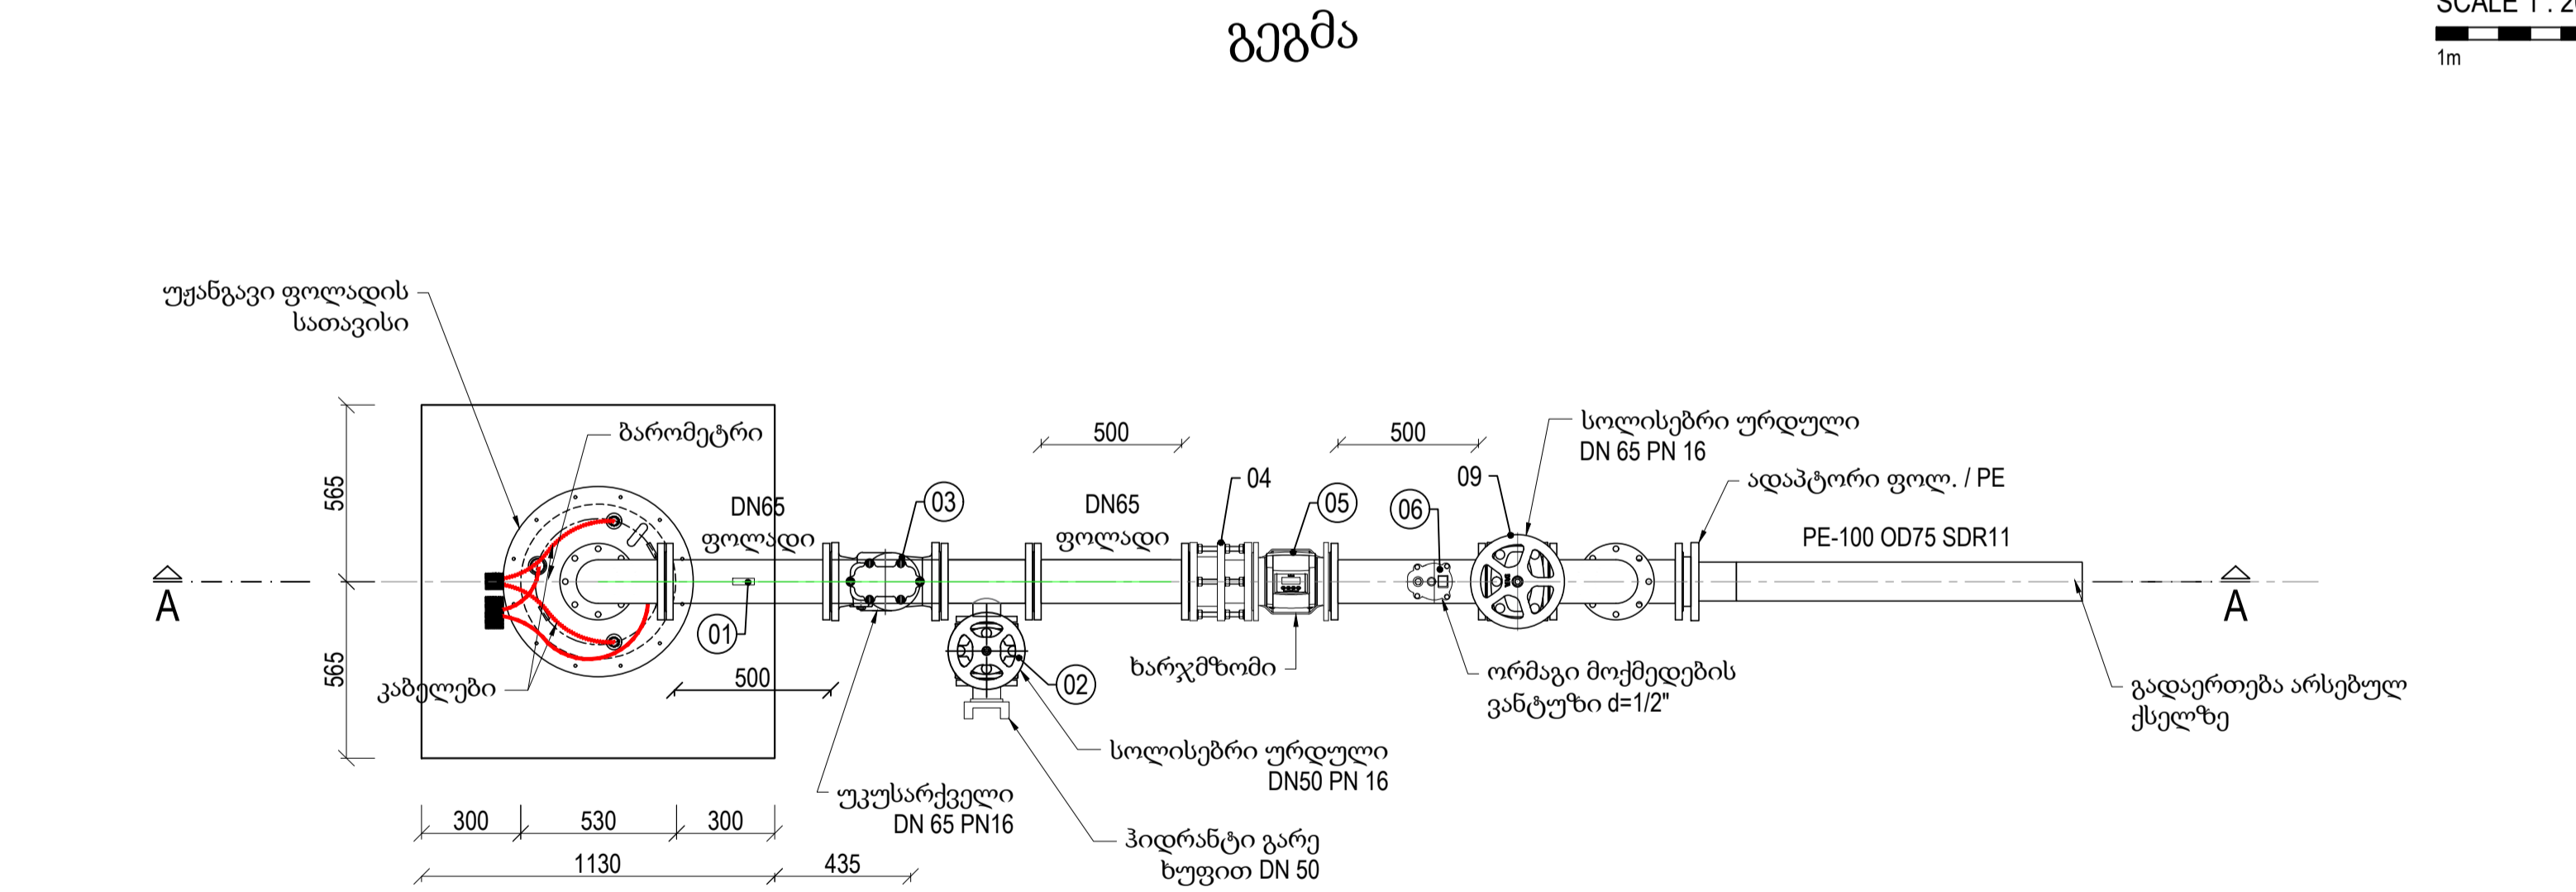

გორის მუნიციპალიტეტის სოფელ კირბალსა და გეგუშეთში ახალი
ჯაბურღილების მოწყობა

საკრთქტო დეკარტამენტი

მუშა პროექტი

2021 წელი

LIST OF MATERIALS		
Item	Description	pcs.
01	Pressure gauge PN16	1
02	Gate valve cast iron PN16 DN80	1
03	Non-Return valve DN100 PN16	1
04	Dismantle coupler DN100 PN16	1
05	Flowmeter DN100 PN16	1
06	Air valve double acting d=3/4"	1
07	Ball Valve cast iron d=1/2" PN16	1
08	Ball Valve cast iron d=3/4" PN16	1
09	Gate valve cast iron PN16 DN100	1