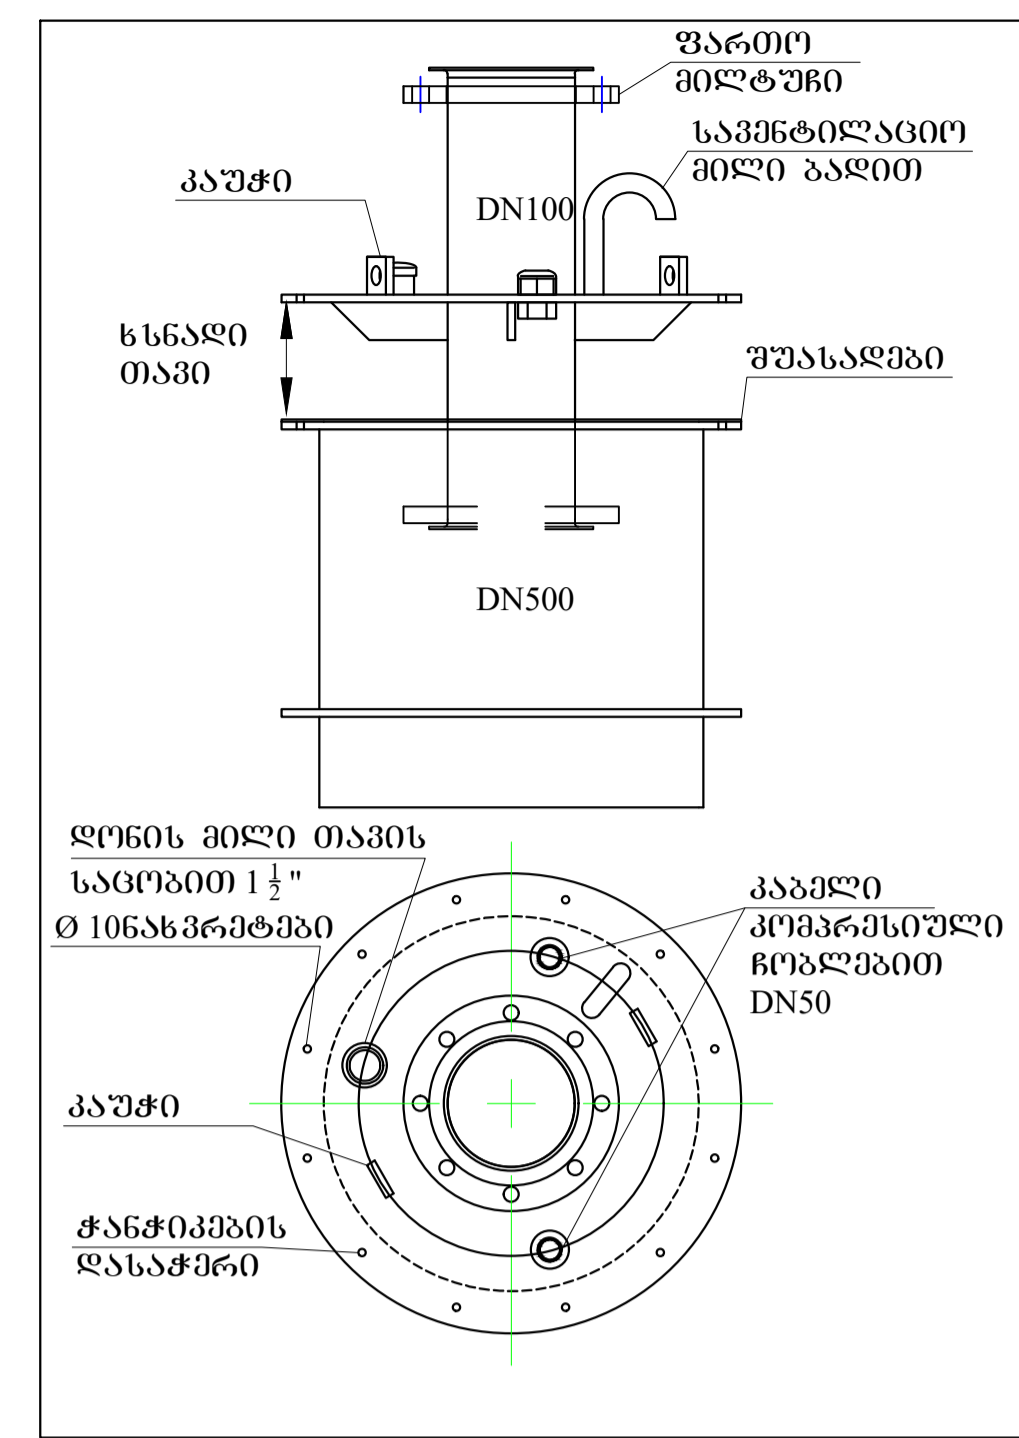

გორის მუნიციპალიტეტის სოფელ კირბალსა და გეგუშეთში ახალი
ჯაბურღილების მოწყობა

საკრთქტო დეკარტამენტი

მუშა პროექტი

2021 წელი

LIST OF MATERIALS		
Item	Description	pcs.
01	Pressure gauge PN16	1
02	Gate valve cast iron PN16 DN80	1
03	Non-Return valve DN100 PN16	1
04	Dismantle coupler DN100 PN16	1
05	Flowmeter DN100 PN16	1
06	Air valve double acting d=3/4"	1
07	Ball Valve cast iron d=1/2" PN16	1
08	Ball Valve cast iron d=3/4" PN16	1
09	Gate valve cast iron PN16 DN100	1