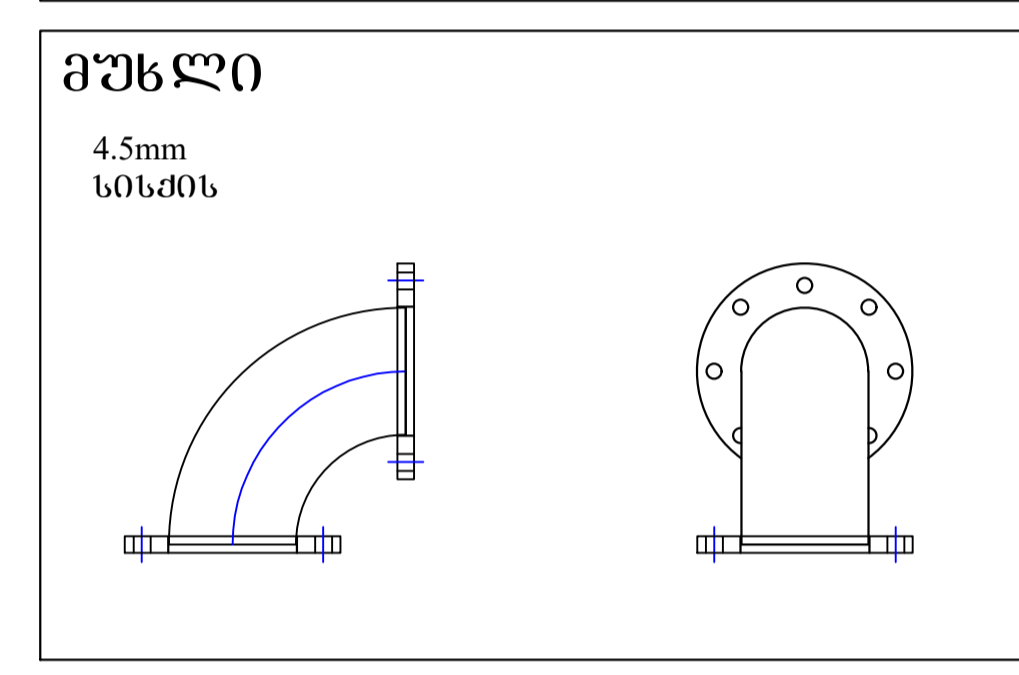

გორის მუნიციპალიტეტის სოფელ კირბალსა და გეგუშეთში ახალი
ჯაბურღილების მოწყობა

საკრთქტო დეკარტამენტი

მუშა პროექტი

2021 წელი

LIST OF MATERIALS		
Item	Description	pcs.
01	Pressure gauge PN16	1
02	Gate valve cast iron PN16 DN80	1
03	Non-Return valve DN100 PN16	1
04	Dismantle coupler DN100 PN16	1
05	Flowmeter DN100 PN16	1
06	Air valve double acting d=3/4"	1
07	Ball Valve cast iron d=1/2" PN16	1
08	Ball Valve cast iron d=3/4" PN16	1
09	Gate valve cast iron PN16 DN100	1