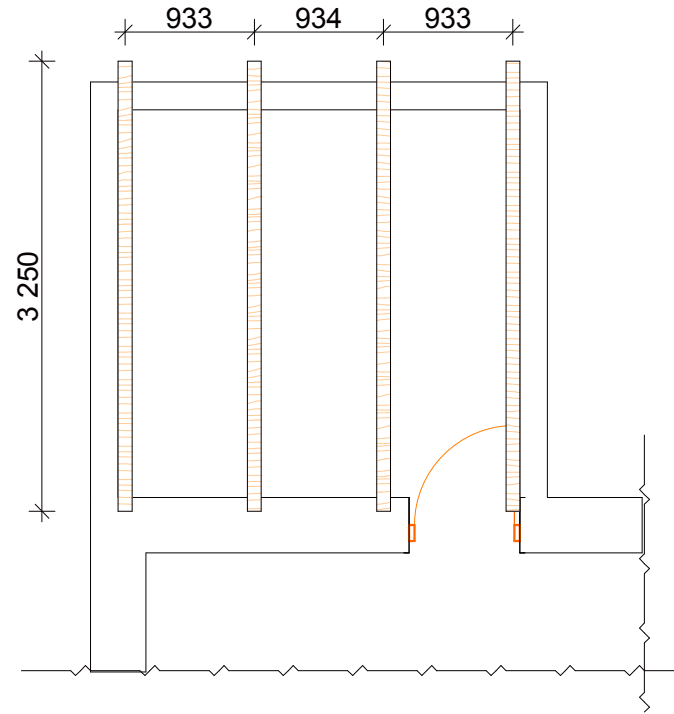

კოჭების განლაგების გეგმა

ნიჰნიეების განლაგების გეგმა

სახურავის გეგმა

ბაღსურვის კოჭი 100X100X3050მმ.

ნიჰნიეები 100X100X3300მმ.

დირექტორი		რ.გორგაძე	სოფელ გამარჯვების საბავშვო ბაღის შენობაში ერთი ჯგუფის სველი წერტილების მოწყობა, ხელსაწების ცხელი წყლით მომარაგება და პროექტების ოთახში კარების გადარჩენა	ფურცელი
შეადგინა		ა.ნიკოლაიშვილი		4
შეამოწმა		მ.ხურცილავა	კოჭებისა და ნიჰნიეების განლაგების და სახურავის გეგმა	შ.პ.ს. „აღდაგინი“