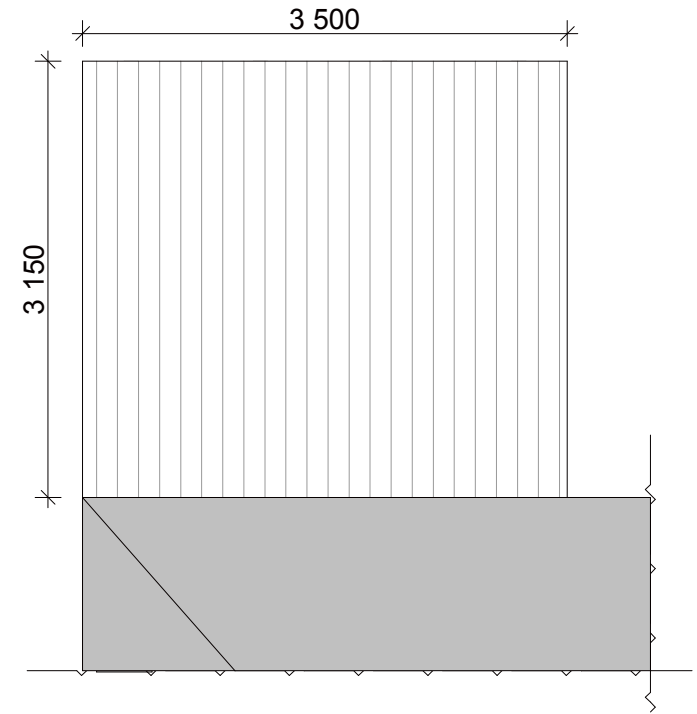

კოჭების განლაგების გეგმა

ნიჰნიეების განლაგების გეგმა

სახურავის გეგმა

ბაღსურვის კოჭი 100X100X3050მმ.

ნიჰნიეები 100X100X3300მმ.

დირექტორი		რ.გორგაძე	სოფელ გამარჯვების საბავშვო ბაღის შენობაში ერთი ჯგუფის სველი წერტილების მოწყობა, ხელსაწების ცხელი წყლით მომარაგება და პროექტების ოთახში კარების გადარჩენა	ფურცელი
შეადგინა		ა.ნიკოლაიშვილი		4
შეამოწმა		მ.ხურცილავა	კოჭებისა და ნიჰნიეების განლაგების და სახურავის გეგმა	შ.პ.ს. „აღდაგინი“