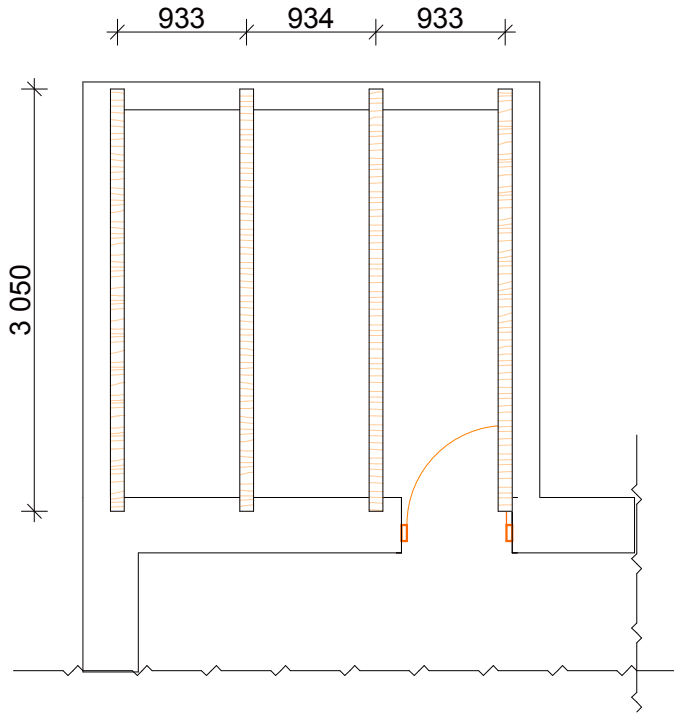

კოჭების განლაგების გეგმა

ნიჰნიეების განლაგების გეგმა

სახურავის გეგმა

ბაღსურვის კოჭი 100X100X3050მმ.

ნიჰნიეები 100X100X3300მმ.

დირექტორი		რ.გორგაძე	სოფელ გამარჯვების საბავშვო ბაღის შენობაში ერთი ჯგუფის სველი წერტილების მოწყობა, ხელსაწების ცხელი წყლით მომარაგება და პროექტების ოთახში კარების გადარჩენა	ფურცელი
შეადგინა		ა.ნიკოლაიშვილი		4
შეამოწმა		მ.ხურცილავა	კოჭებისა და ნიჰნიეების განლაგების და სახურავის გეგმა	შ.პ.ს. „აღდაგინი“