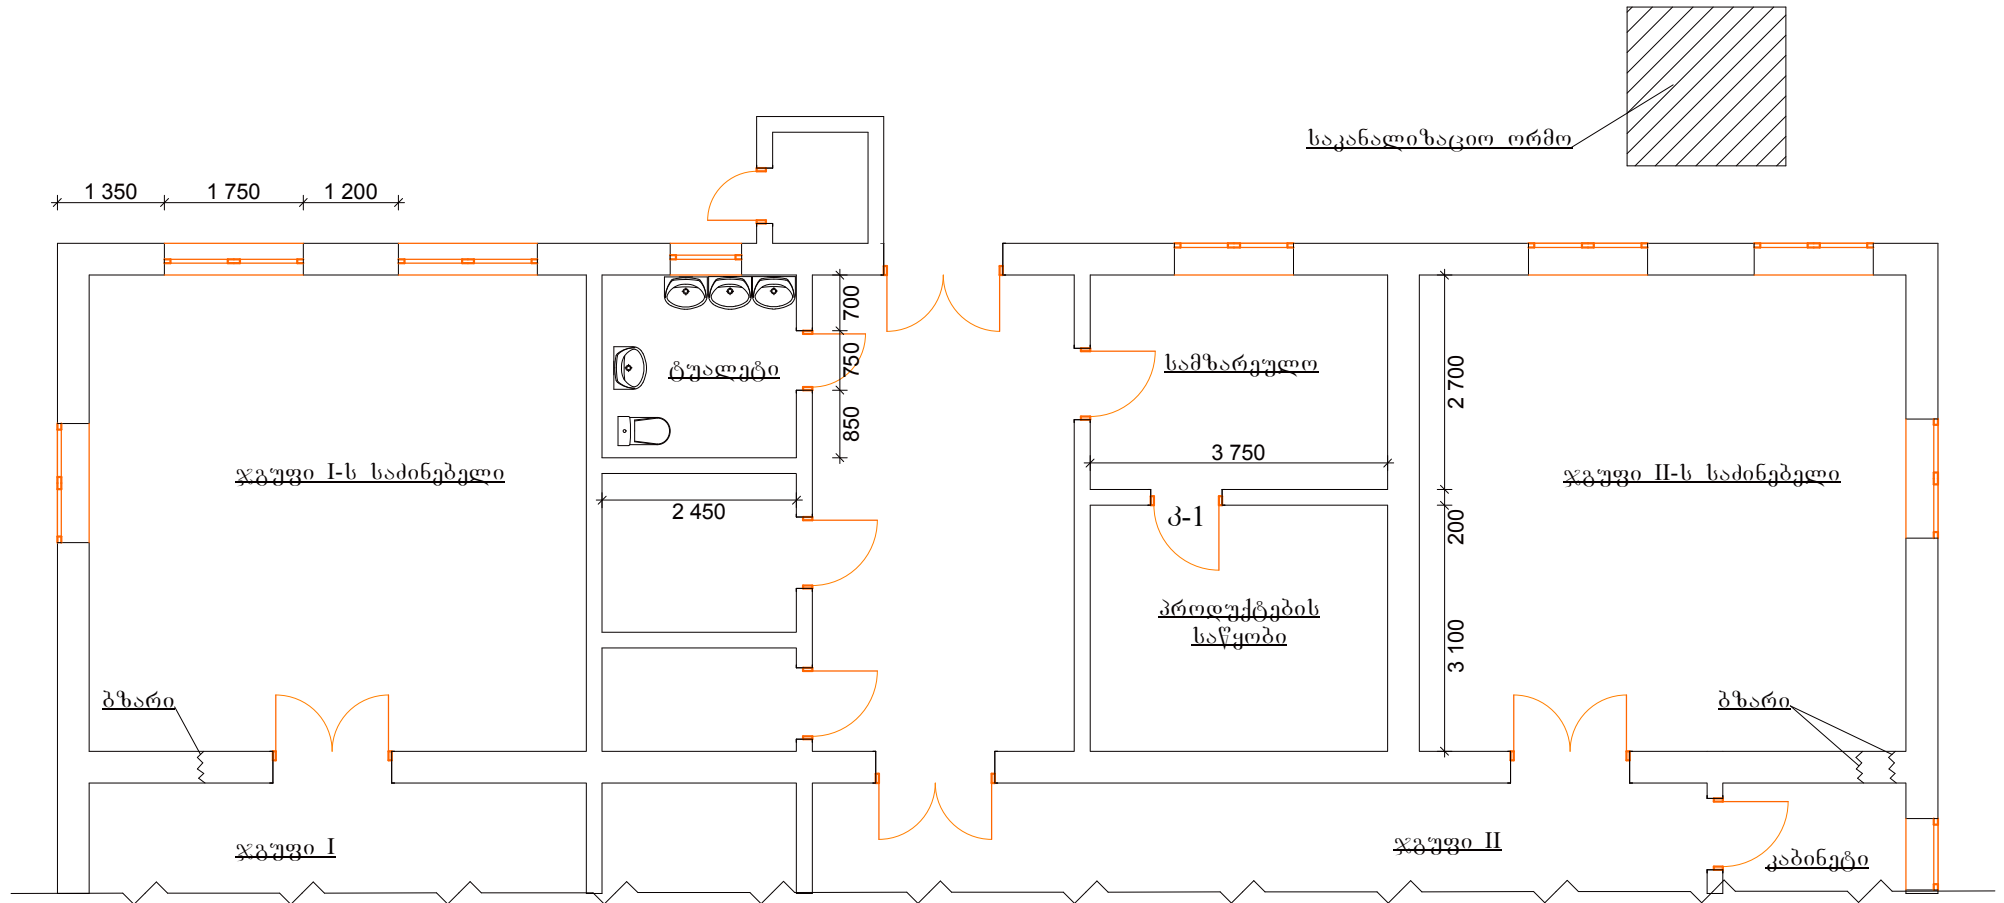

# საბავშვო ბაღის გეგმა (არსებული)

დირექტორი		რეგისტრაცია	სოფელ გამარჯვების საბავშვო ბაღის შენობაში ერთი ჯგუფის სველი წერტილების მოწყობა, ხელსაწყოების ცხელი წყლით მომარაგება და პროექტების ოთახში კარების გადატანა	ფურცელი	1
შეადგინა		ანოკოლაიშვილი			
შეამოწმა		მ.ხურცილავა	სართულის გეგმა (არსებული)		შ.პ.ს. „აღლავინი“