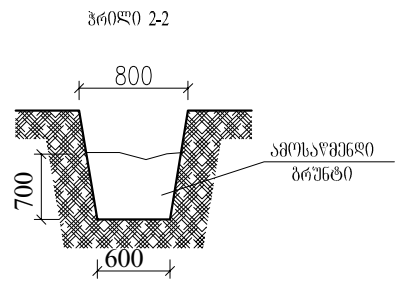

სანიღვრე არხის სქემატური ნახაზი

საგვარის ქ #1 , საგვარის შესახვევიდან						
დირექტორი	მ. გვარამია			სტადია	ფურც.	ფუბი
				მპ		
				შპს „ბანახლევა“		