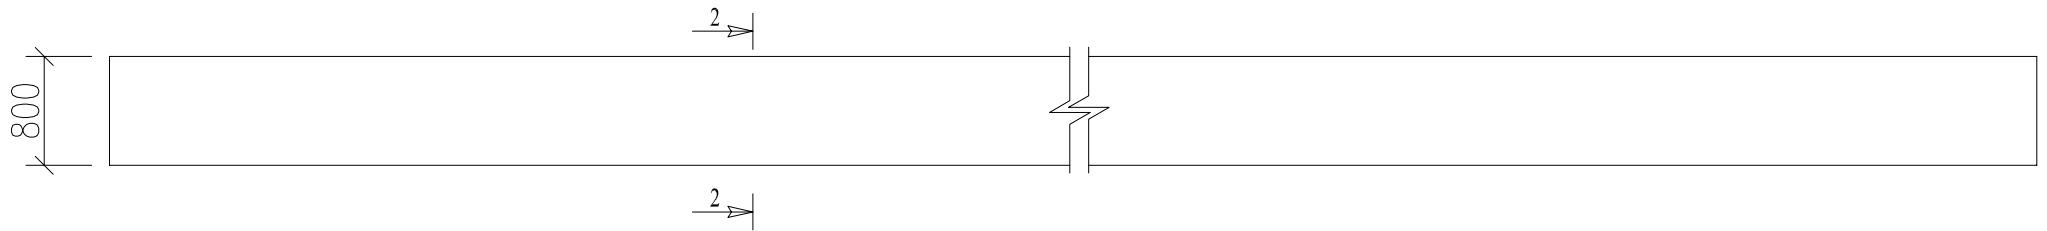

სანიღვრე არხის სქემატური ნახაზი

საგვარის ქ #1 , საგვარის შესახვევიდან						
დირექტორი	მ. გვარამია			სტადია	ფურც.	ფუბი
				მპ		
				შპს „ბანახლევა“		