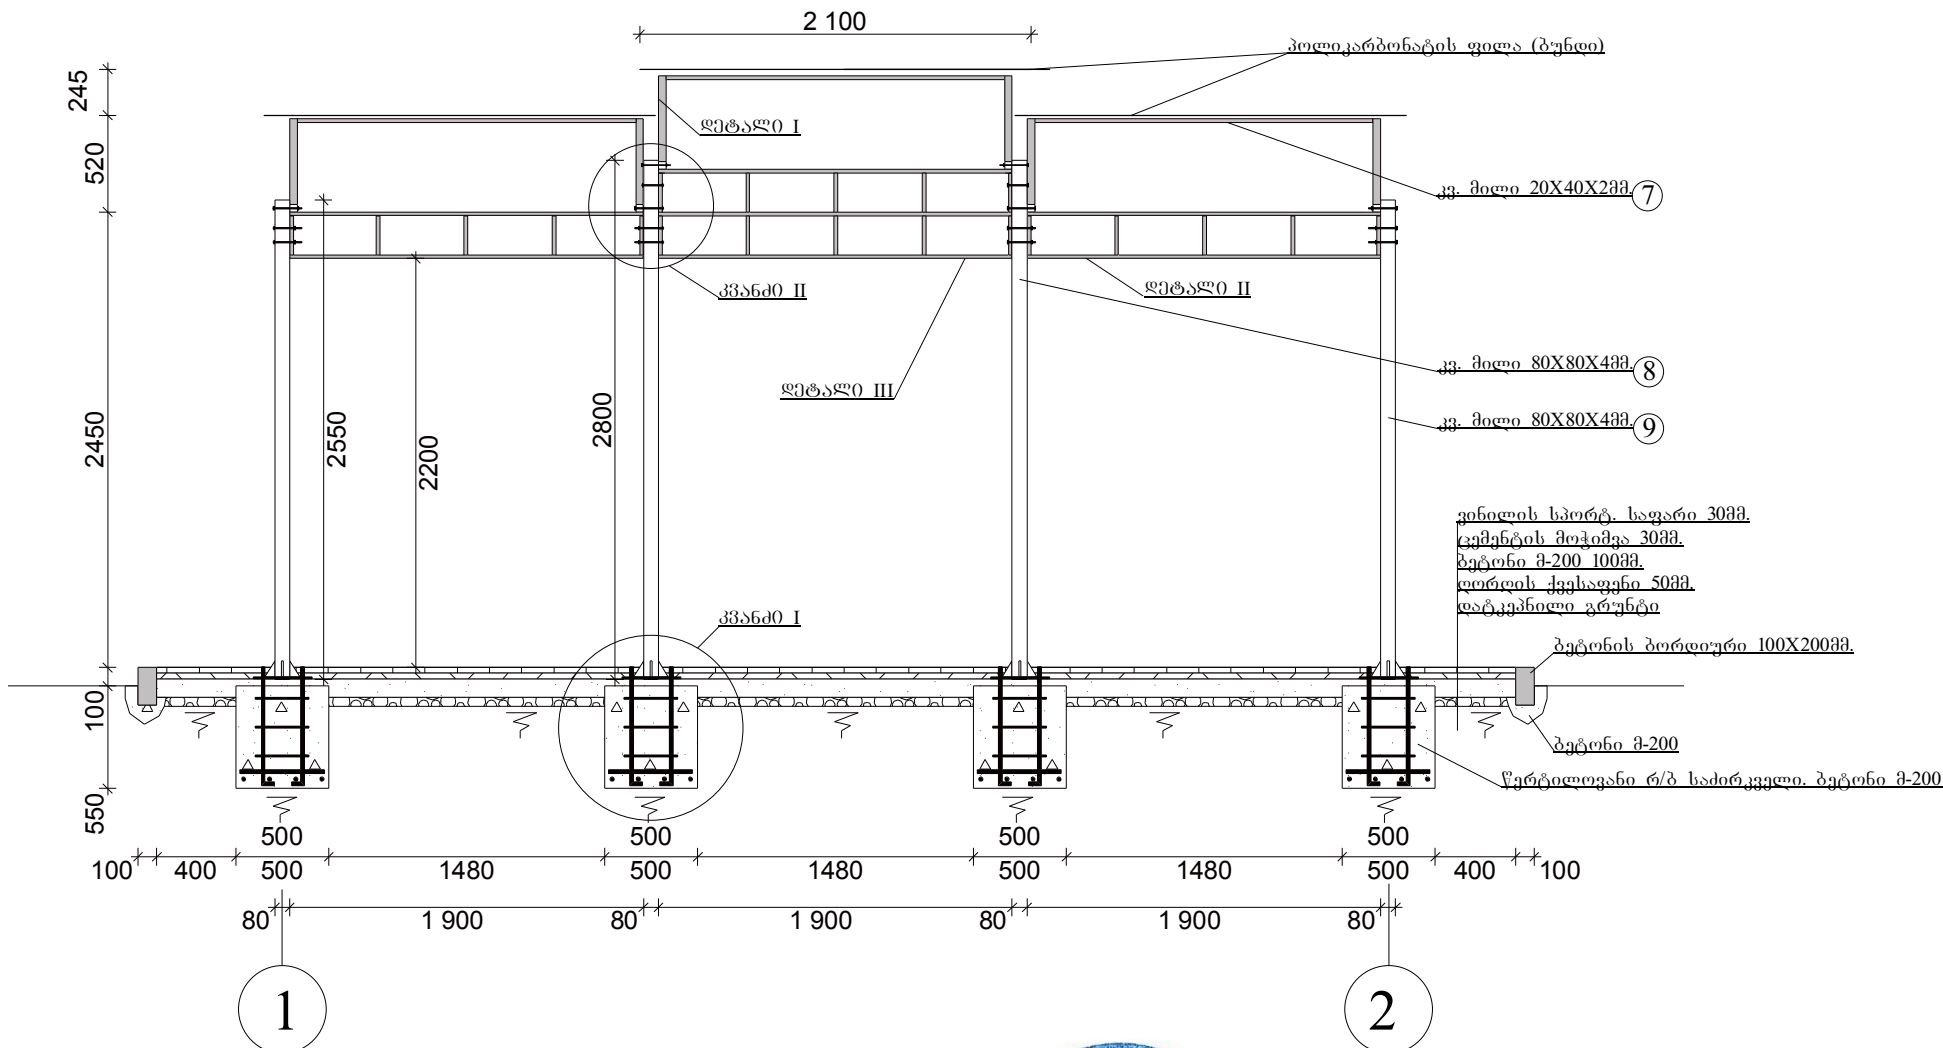

პრილი I-I

დირექტორი		სოფელ ფიროსმანში არსებულ სტალიონზე ტრენაჟორებისა და ფრენბურობის მოედნების მოწყობა	ფურცელი
შეადგინა	ანაკონიძის რაიონის მუნიციპალიტეტის ტერიტორიული დაგეგმვის განყოფილება		6
შეამოწმა		პრილი I-I	შ.პ.ს. „ლიდერი“