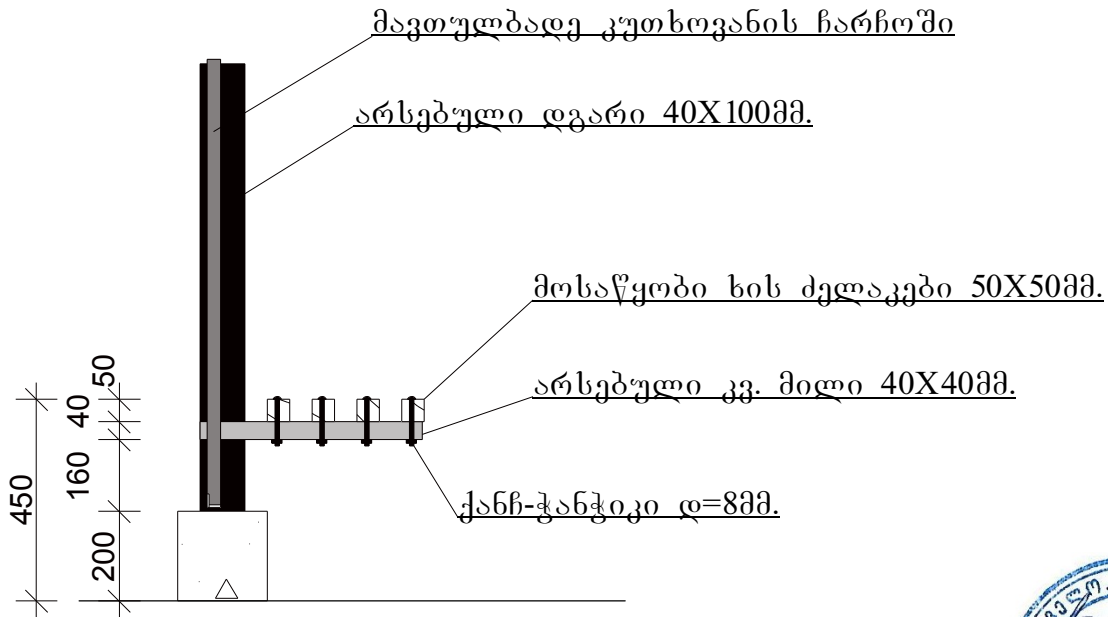

სკამის რეაბილიტაციის სქემა

დირექტორი	შეადგინა	შეამოწმა	სოფელ ქვემო ქელში მინი სტადიონი	ფურცელი 5
			სკამის რეაბილიტაციის სქემა	შ.პ.ს. „ლიდერი“