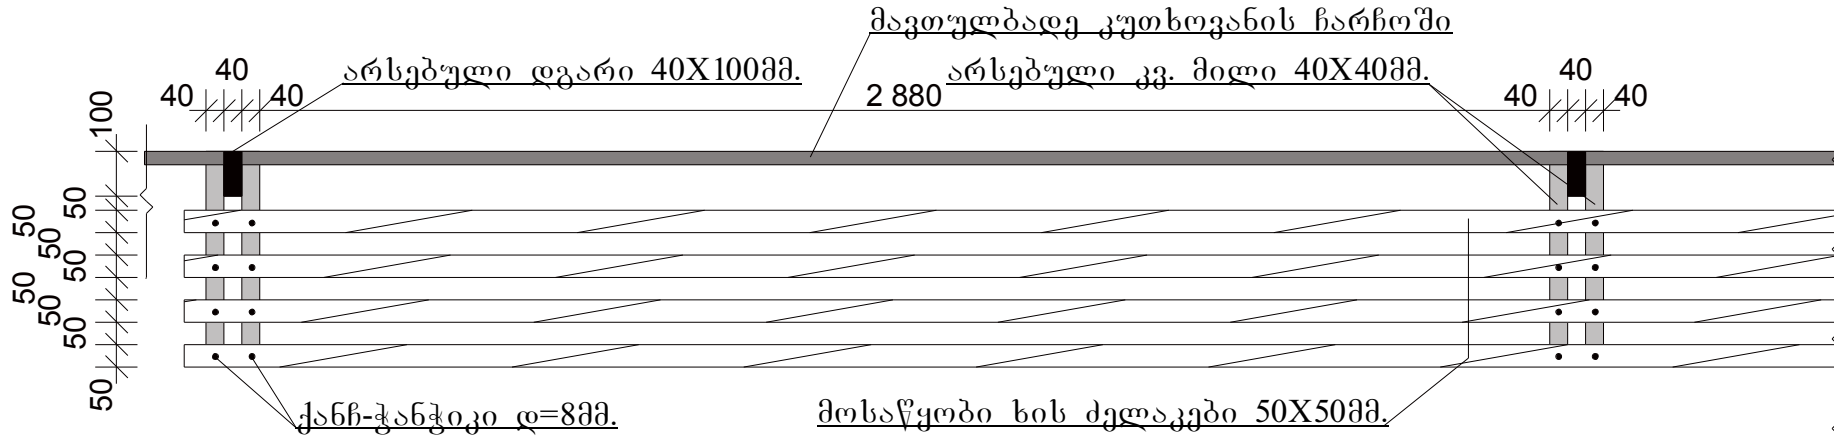

სკამის რეაბილიტაციის სქემა

დირექტორი	შეადგინა	შეამოწმა	სოფელ ქვემო ქელში მინი სტადიონი	ფურცელი 5
			სკამის რეაბილიტაციის სქემა	შ.პ.ს. „ლიდერი“