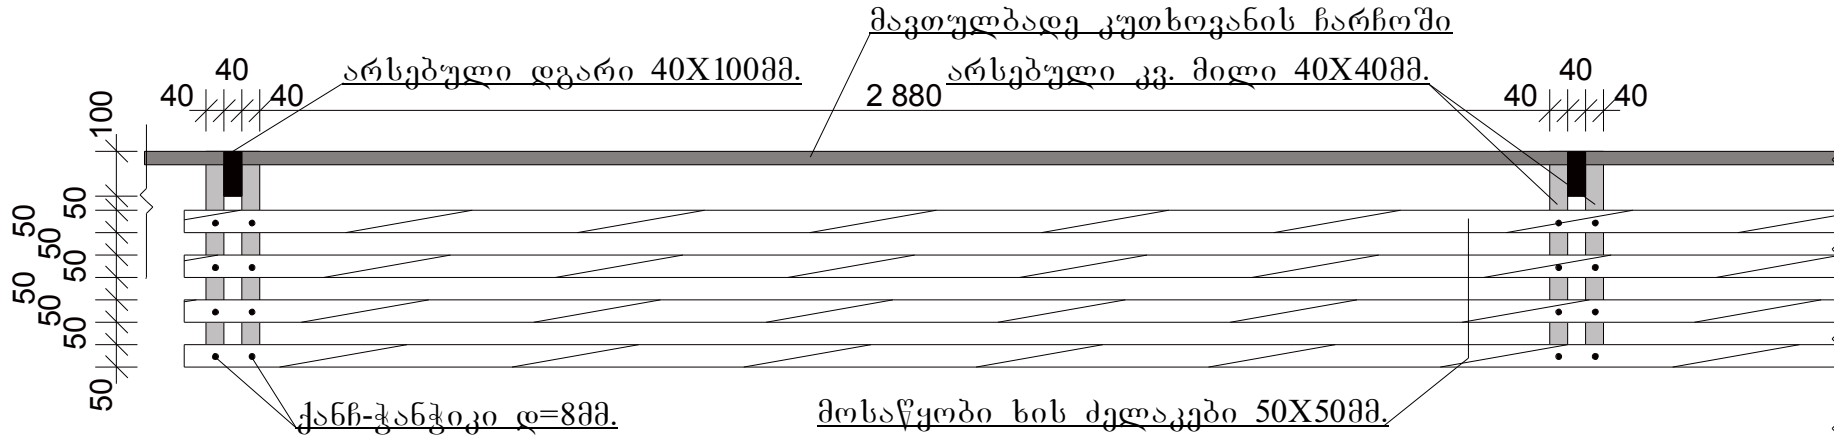

სკამის რეაბილიტაციის სქემა

დირექტორი	მ. ხუციშვილი	სოფელ ხორნაბუჯში მეგობრობის ქუჩაზე მდებარე მინი სტადიონი	ფურცელი
შეადგინა	ა. მამუკაძე	ს. ნიკოლოზიძე	5
შეამოწმა	მ. ხუციშვილი	სკამის რეაბილიტაციის სქემა	შ.პ.ს. „ლიდერი“