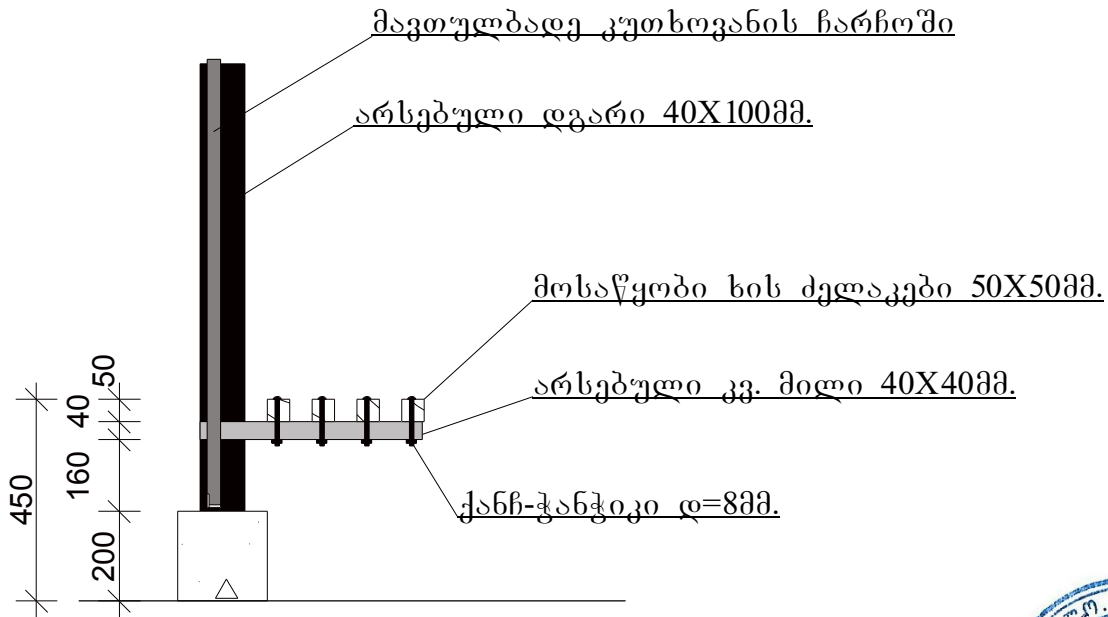

სკამის რეაბილიტაციის სქემა

დირექტორი	მ. ხუციშვილი	სოფელ ხორნაბუჯში მეგობრობის ქუჩაზე მდებარე მინი სტადიონი	ფურცელი
შეადგინა	ა. მამუკაძე	ს. ნიკოლოზიძე	5
შეამოწმა	მ. ხუციშვილი	სკამის რეაბილიტაციის სქემა	შ.პ.ს. „ლიდერი“