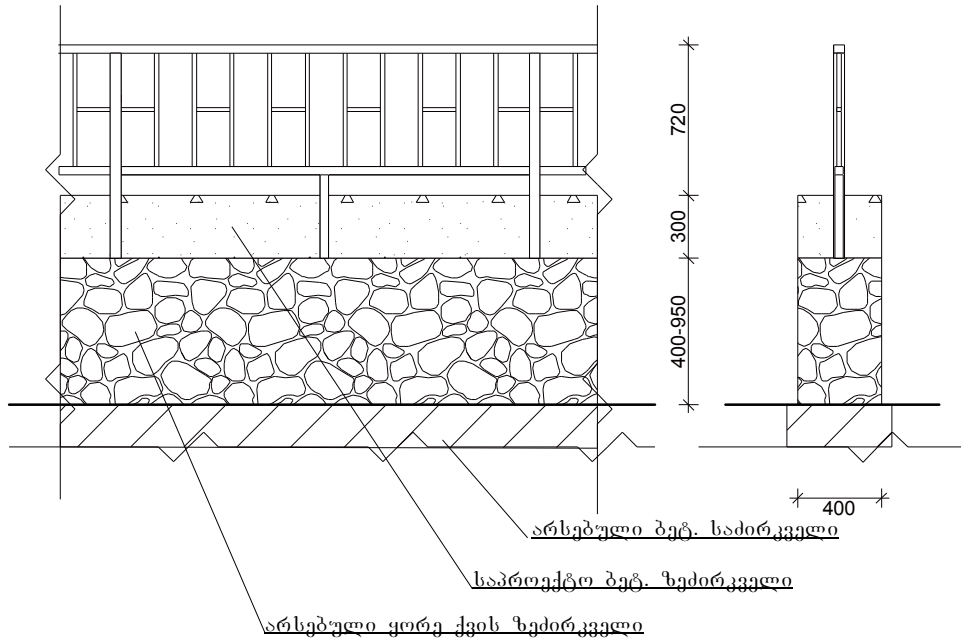

ლობე. ღერძი ბ-ბ

ლობე. ღერძი ა-ბ

დირექტორი		სოფ. ახალსოფელში საზოგადოებრივი ცენტრის მიმდებარე ტერიტორიის კეთილმოწყობა	ფურცელი
შეადგინა		ნიკოლოზ ბერიძე	11
შეამოწმა		მ.სურცილაძე	შ.პ.ს. „ლიდერი“
		ლობე. ღერძი ბ-ა; ა-ბ	