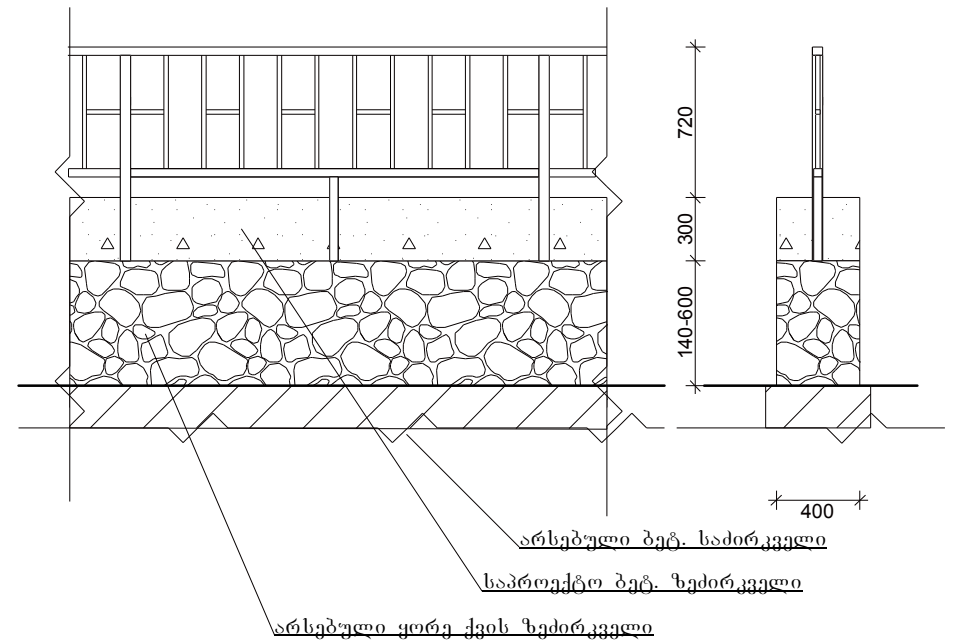

ლობე. ღერძი ბ-ბ

ლობე. ღერძი ა-ბ

დირექტორი		სოფ. ახალსოფელში საზოგადოებრივი ცენტრის მიმდებარე ტერიტორიის კეთილმოწყობა	ფურცელი
შეადგინა		ნიკოლოზ ბერიძე	11
შეამოწმა		მ.სურცილაძე	შ.პ.ს. „ლიდერი“
		ლობე. ღერძი ბ-ა; ა-ბ	