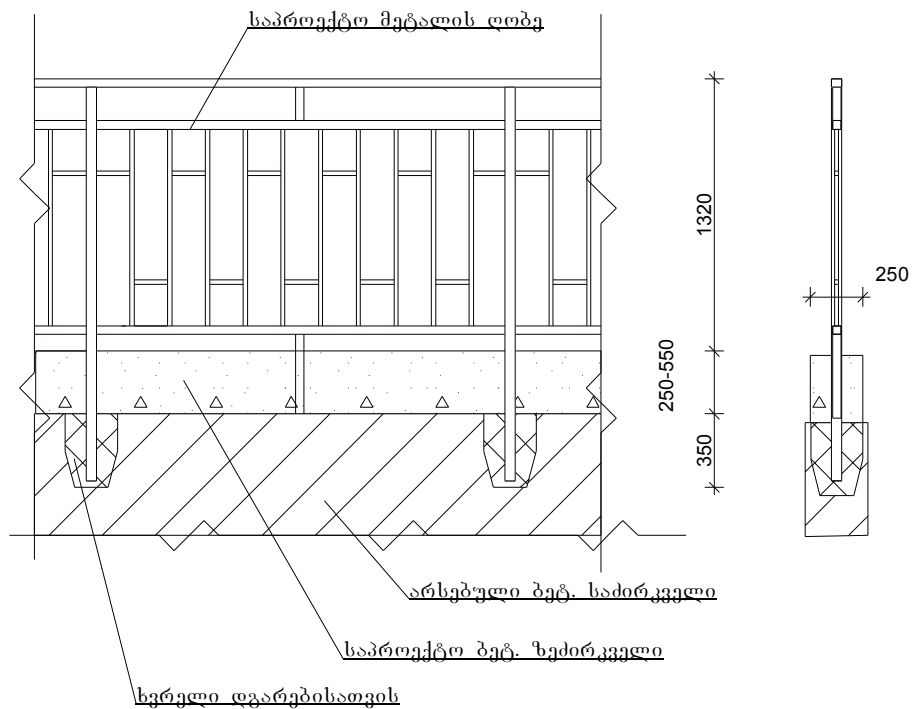

ლობი. ღერძი 1-2

ლობი. ღერძი 2-1

დირექტორი		სოფ. ახალსოფელში საზოგადოებრივი ცენტრის მიმდებარე ტერიტორიის კეთილმოწყობა	ფურცელი
შეადგინა		მ.სურცილავა	10
შეამოწმა		ლობი. ღერძი 1-2; 2-1	შ.პ.ს. „ლიდერი“