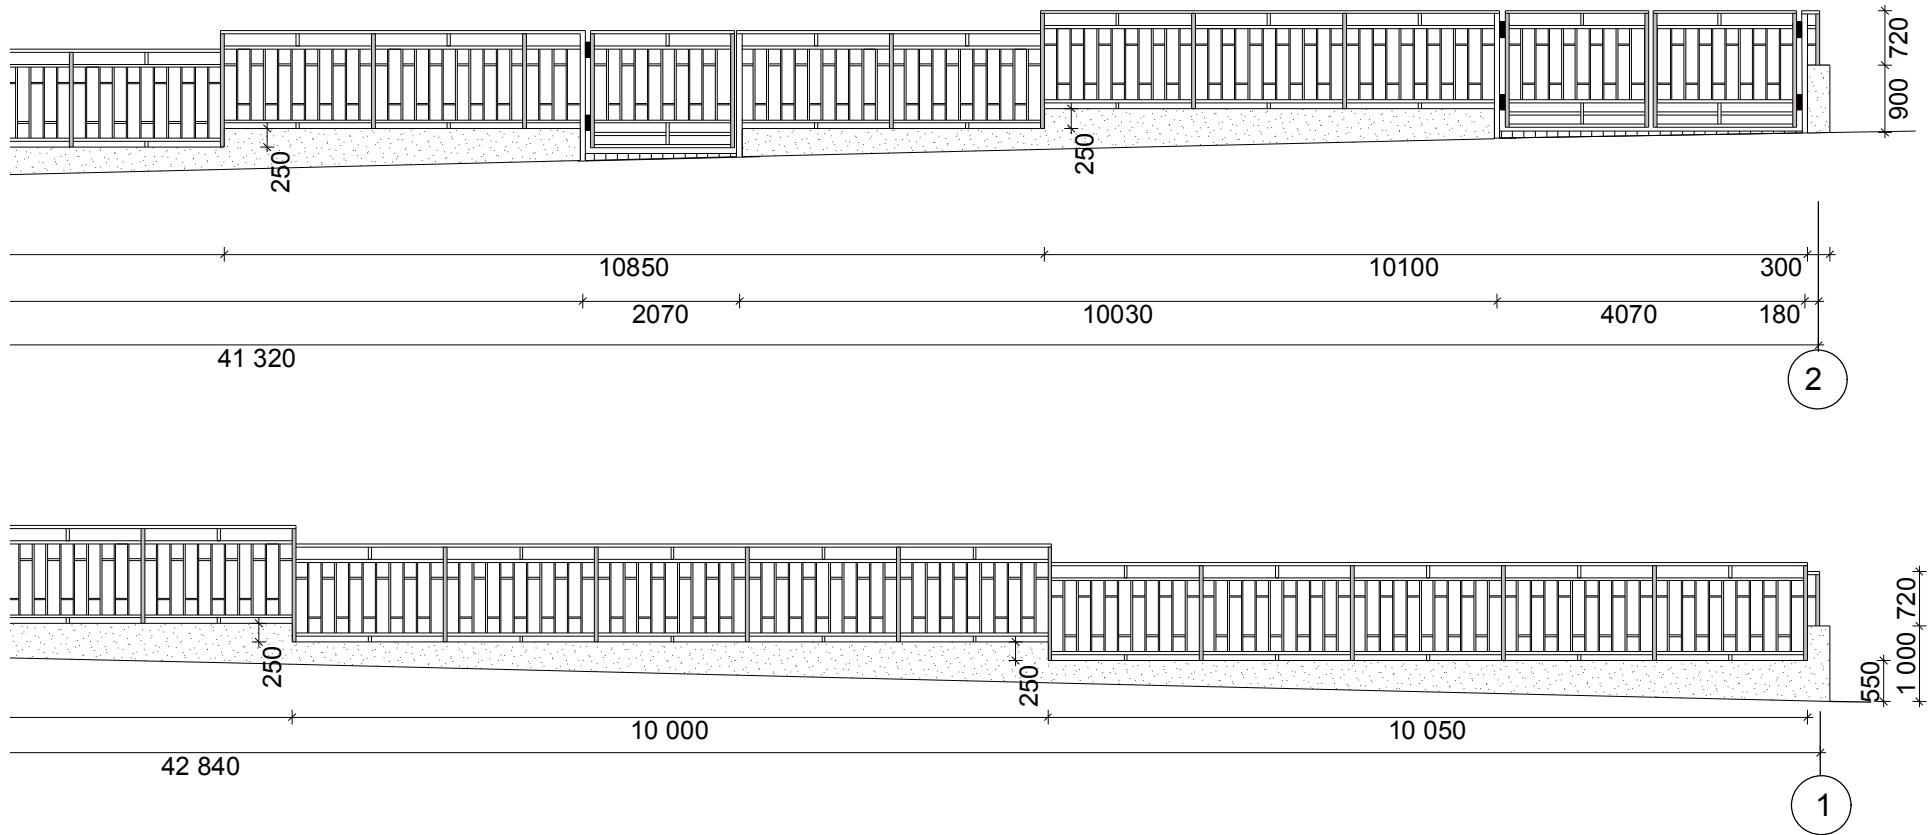

ღმრძი 1-2: 2-1

დირექტორი		სოფ. ახალსოფელში საზოგადოებრივი ცენტრის მიმდებარე ტერიტორიის კეთილმოწყობა	ფურცელი
შეადგინა		დ. გიორგიანი	8
შეამოწმა		მ. სურცილაძე	შ.პ.ს. „ლიდერი“