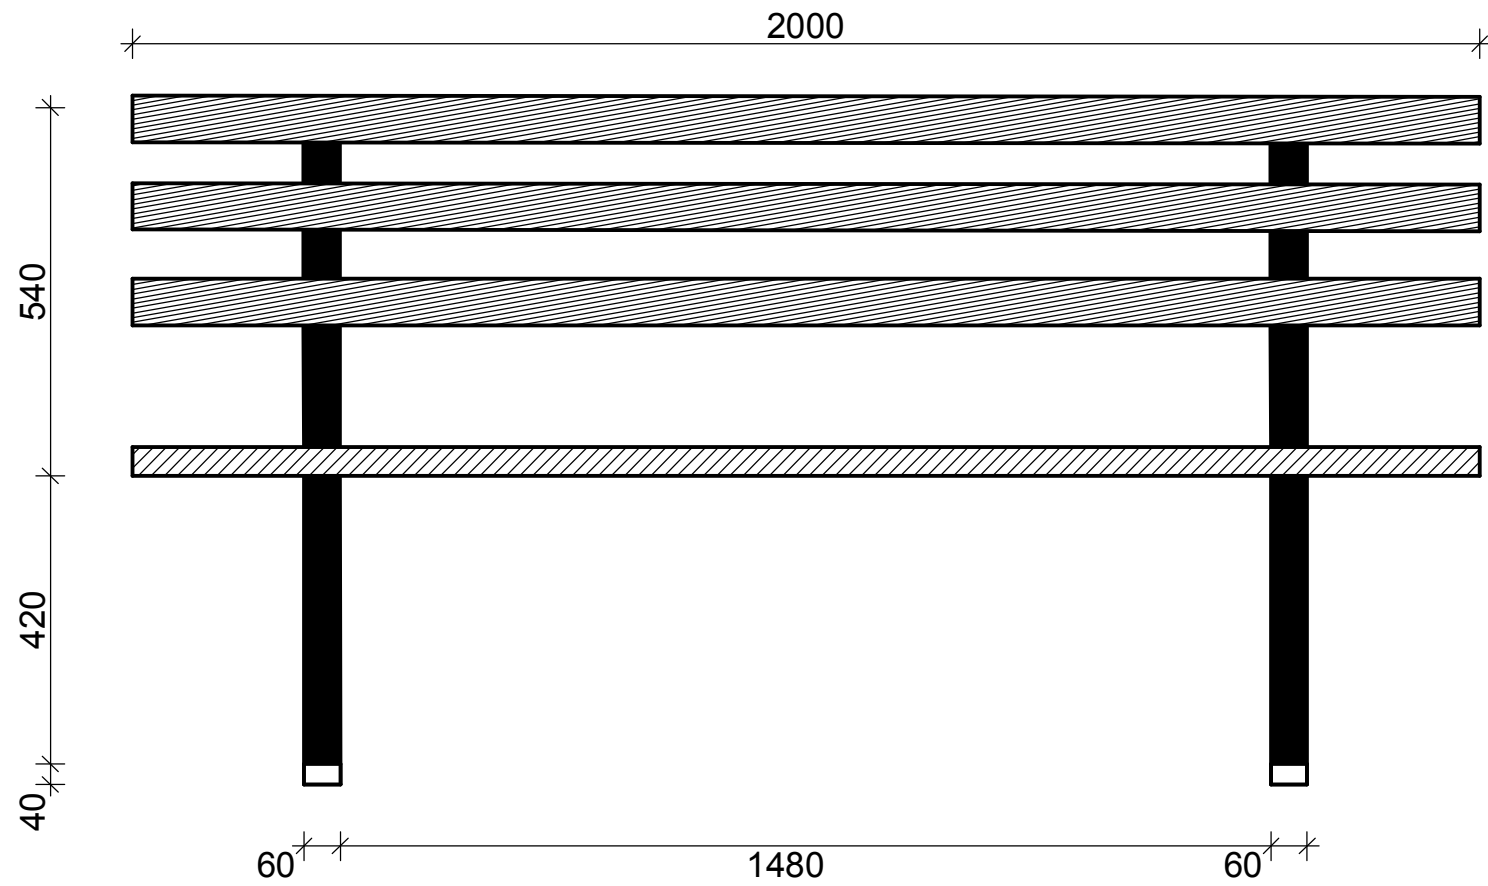

სკვერის სკამის

დირექტორი		სოფ. ახალსოფელში საზოგადოებრივი ცენტრის მიმდებარე ტერიტორიის კეთილმოწყობა	ფურცელი 22
შეადგინა		ნიკოლოზ ბერიძე	
შეამოწმა		მ.სურცილავა	სკვერის სკამის შ.პ.ს. „ლიდერი“