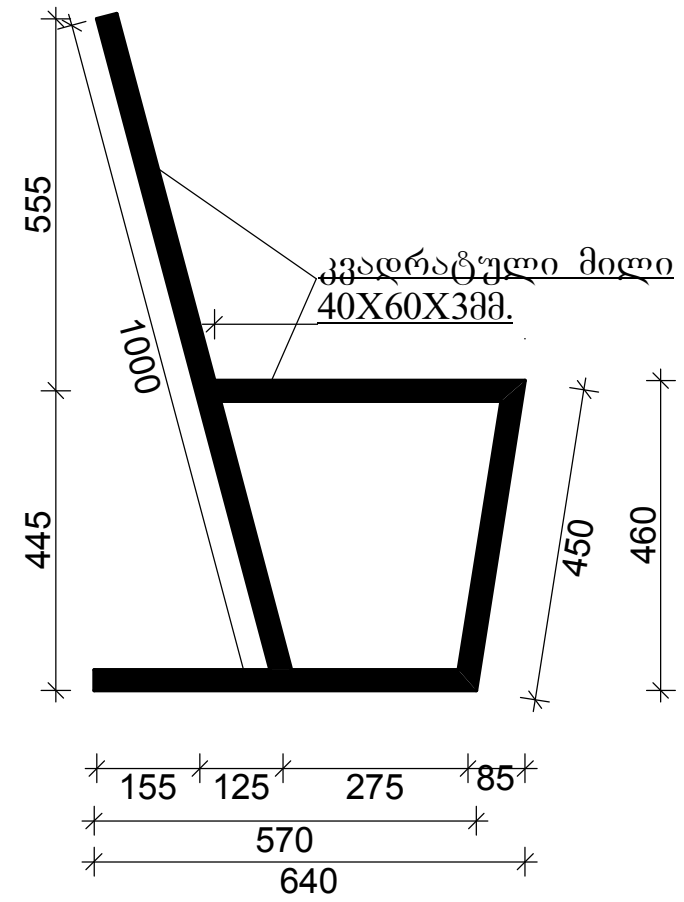

სკვერის სკამის

დირექტორი		სოფ. ახალსოფელში საზოგადოებრივი ცენტრის მიმდებარე ტერიტორიის კეთილმოწყობა	ფურცელი 22
შეადგინა		ნიკოლოზ ბერიძე	
შეამოწმა		მ.სურცილავა	სკვერის სკამის შ.პ.ს. „ლიდერი“