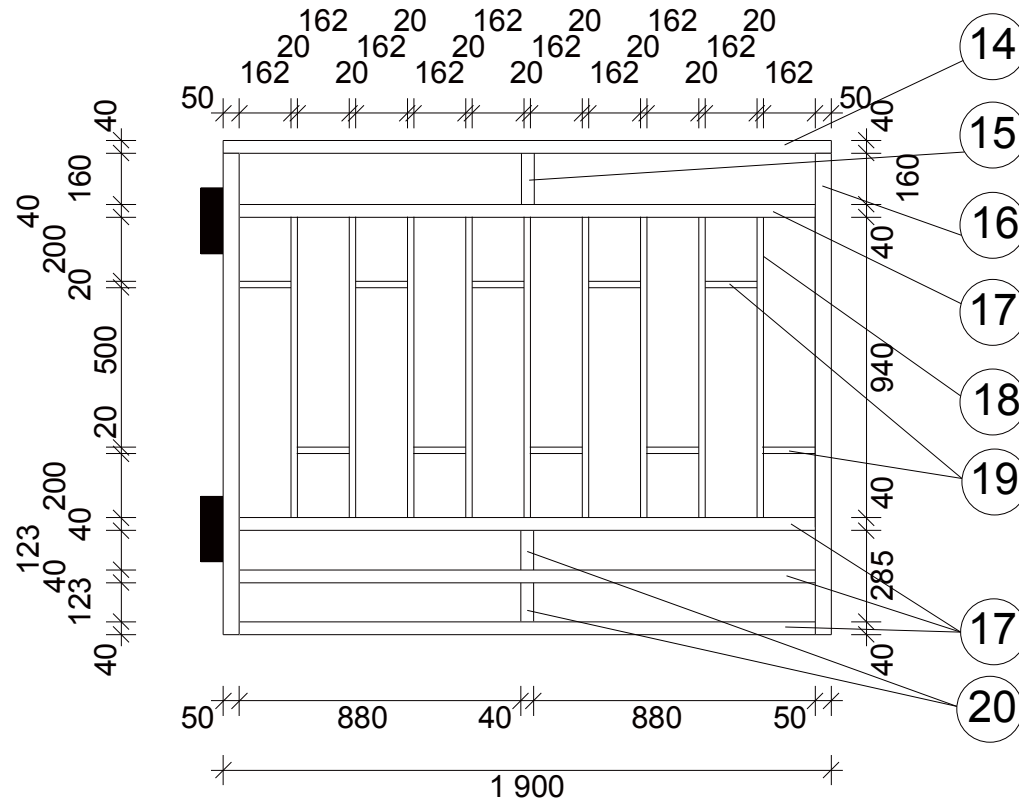

კარის მეტალოკონსტრუქცია (ღერძი 1-2)

დირექტორი		სოფ. ახალსოფელში საზოგადოებრივი ცენტრის მიმდებარე ტერიტორიის კეთილმოწყობა	ფურცელი
შეადგინა		კეთილმოწყობის სამსახური	14
შეამოწმა		კარის მეტალოკონსტრუქცია	შ.პ.ს. „ლიდერი“