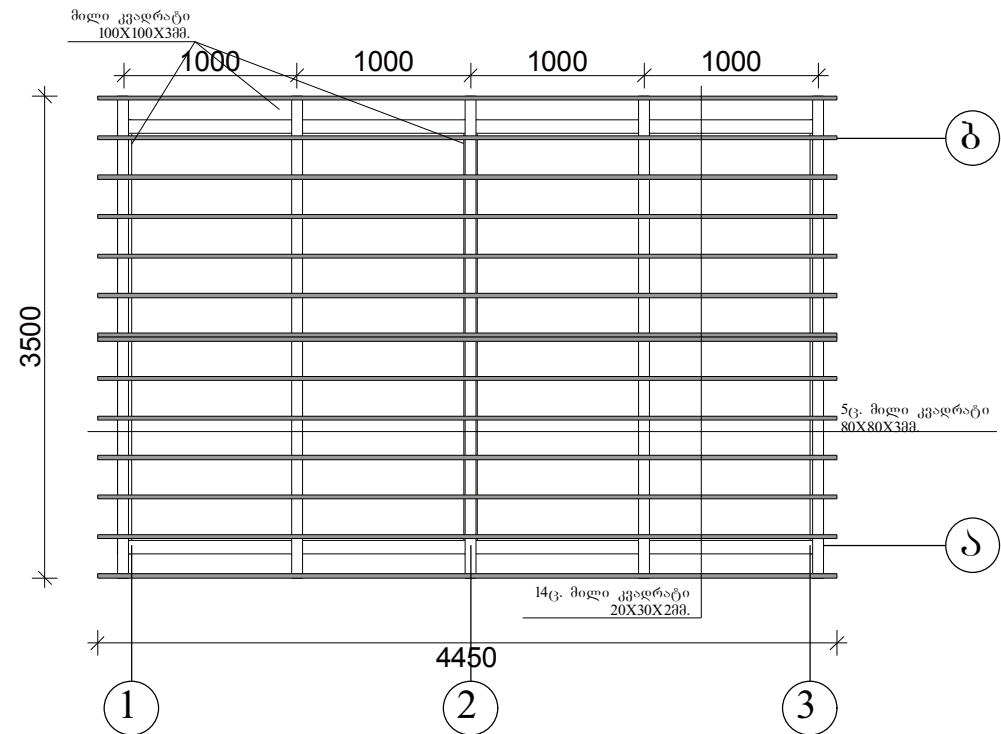

„ბუნგალოს“ საძირკვლის ბეჭედი და ბეჭედი +1,5

„ბუნგალოს“ სახურავი და ჭრილი

ნიჰნოვების ბეჭედი

„ბუნგალოს“ ხედიები

ხედი 1-3

ხედი ა-ბ

დირექტორი		სოფ. ახალსოფელში საზოგადოებრივი ცენტრის მიმდებარე ტერიტორიის კეთილმოწყობა	ფურცელი
შეადგინა			16
შეამოწმა		„ბუნგალო“	შ.პ.ს. „ლიდერი“