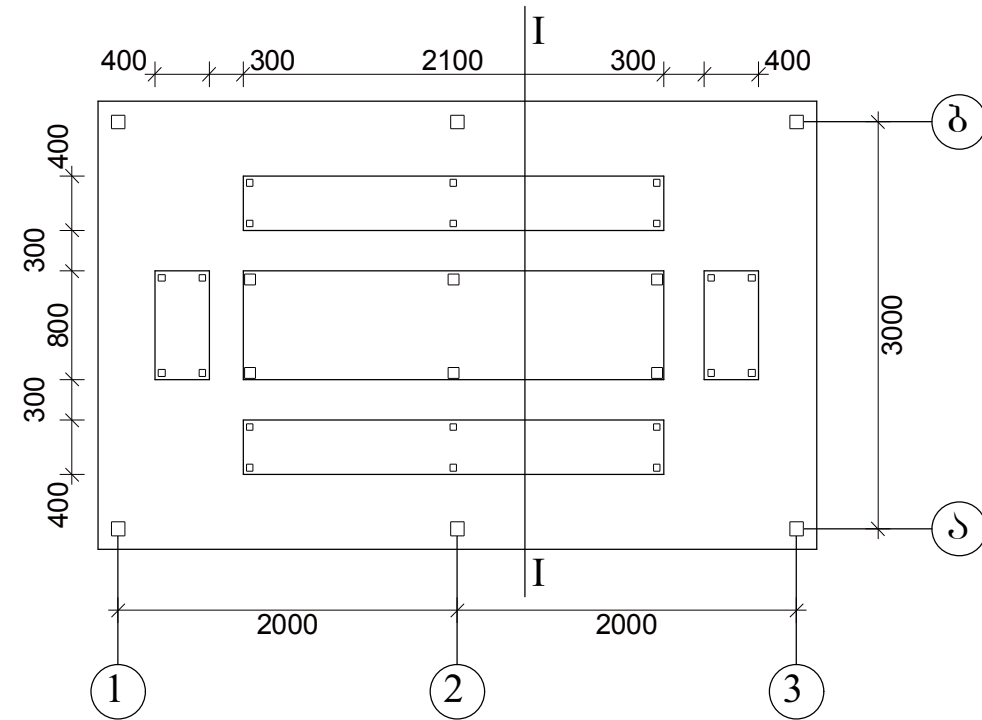

„ბუნგალოს“ საძირკვლის ბეჭედი და ბეჭედი +1,5

„ბუნგალოს“ სახურავი და ჭრილი

ნიჰნოვების ბეჭედი

„ბუნგალოს“ ხედიები

ხედი 1-3

ხედი ა-ბ

დირექტორი		სოფ. ახალსოფელში საზოგადოებრივი ცენტრის მიმდებარე ტერიტორიის კეთილმოწყობა	ფურცელი
შეადგინა			16
შეამოწმა		„ბუნგალო“	შ.პ.ს. „ლიდერი“