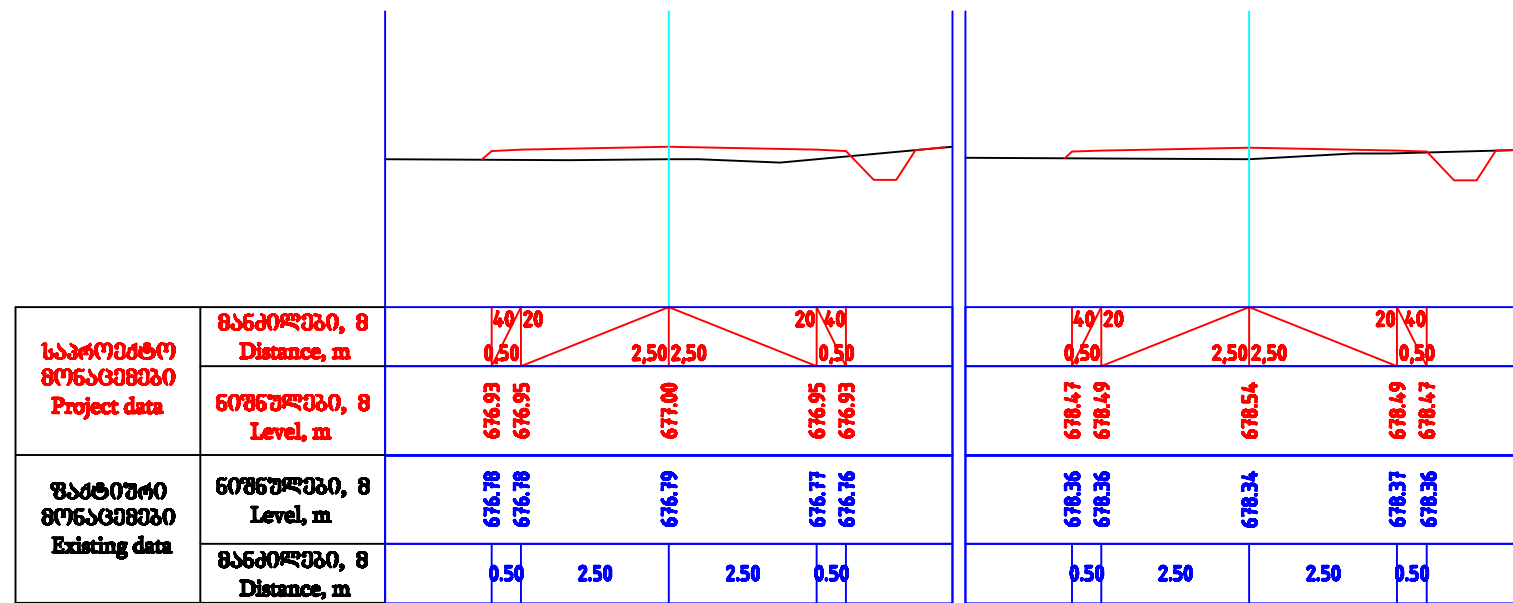

პკ 24+00.00

პკ 24+26.37

	შ. ა. ს. "ტექტონი"		
	GEORGIA Tbilisi, Kazbegi Str. 20 Tel: (+995) 67710238 LTDTECTON@yandex.com	თბილისი, კახეთის ქ. 20 Tel: (+995) 67710238 LTDTECTON@yandex.com	
ობიექტის მისამართი	სოფელი ხელო		
დირექტორი	გ. დავაძე		
შეასრულა	გ. მაჭავარიანი		2017