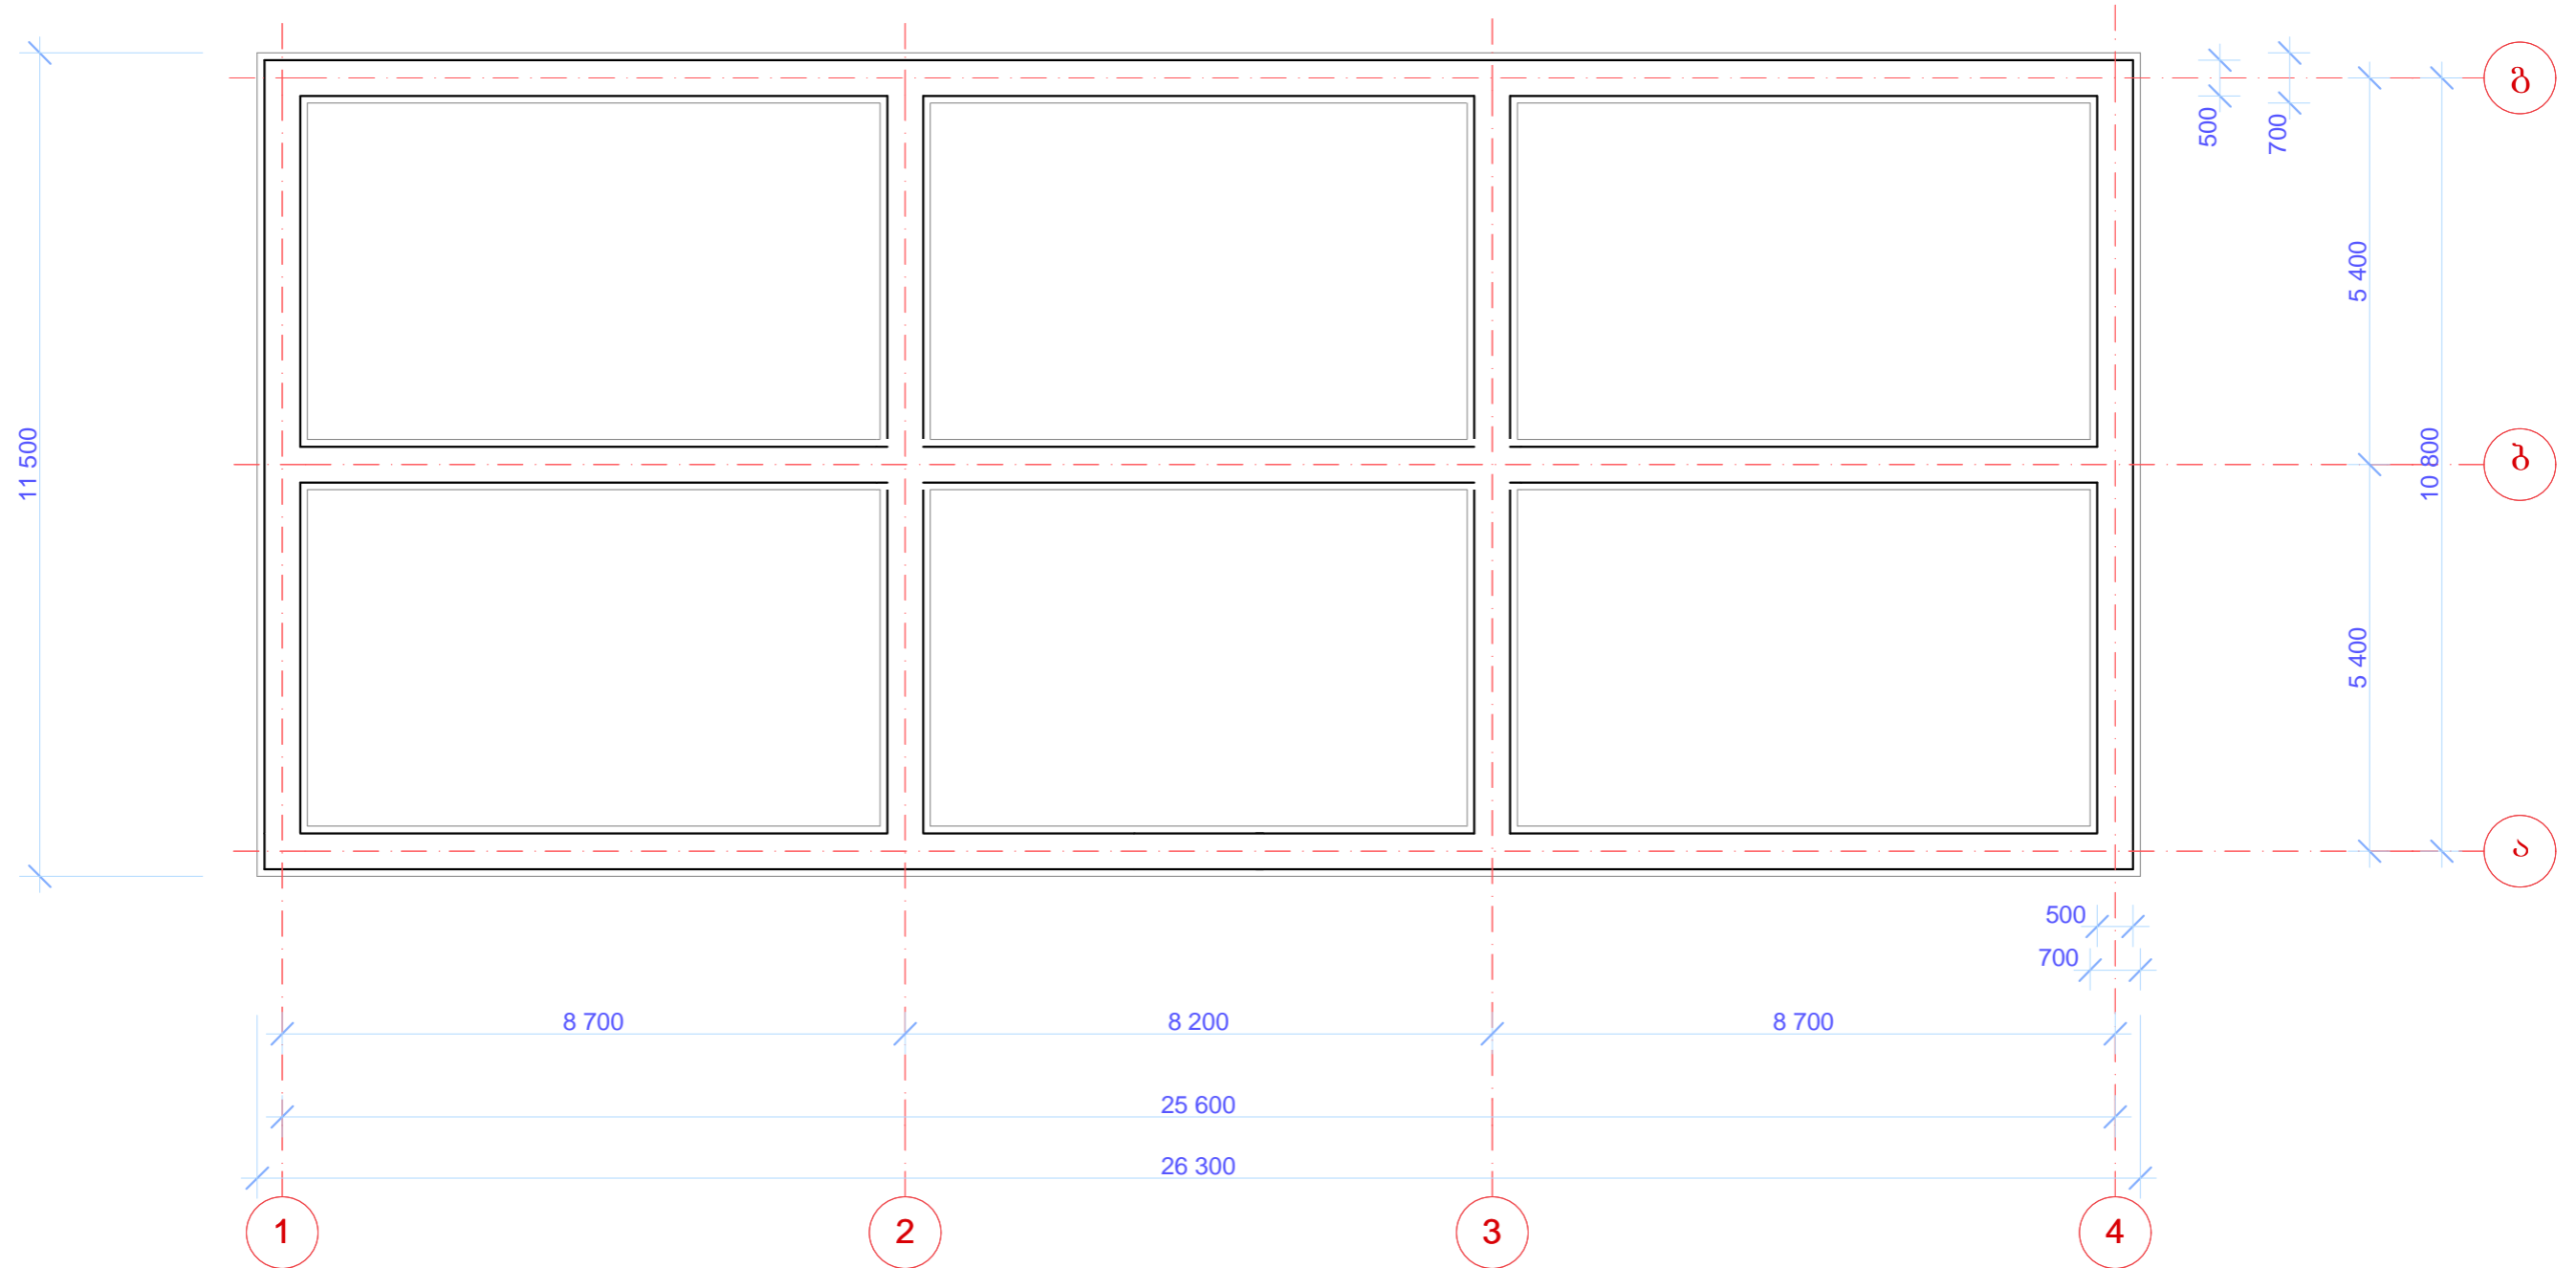

საძირკველის გეგმა 01:100

დ. ადიგენში სკოლამდელი აღზრდის დაწესებულების შენობის პროექტი

შეასრულა:	შ. ვარდიცე	საძირკველის გეგმა	სტადია	ფურცელი	ფურცლები
შეამოწმა:	ბ. ვარდიცე		პროექტი		
			ინ. მეწარმე ბ. ვარდიცე		