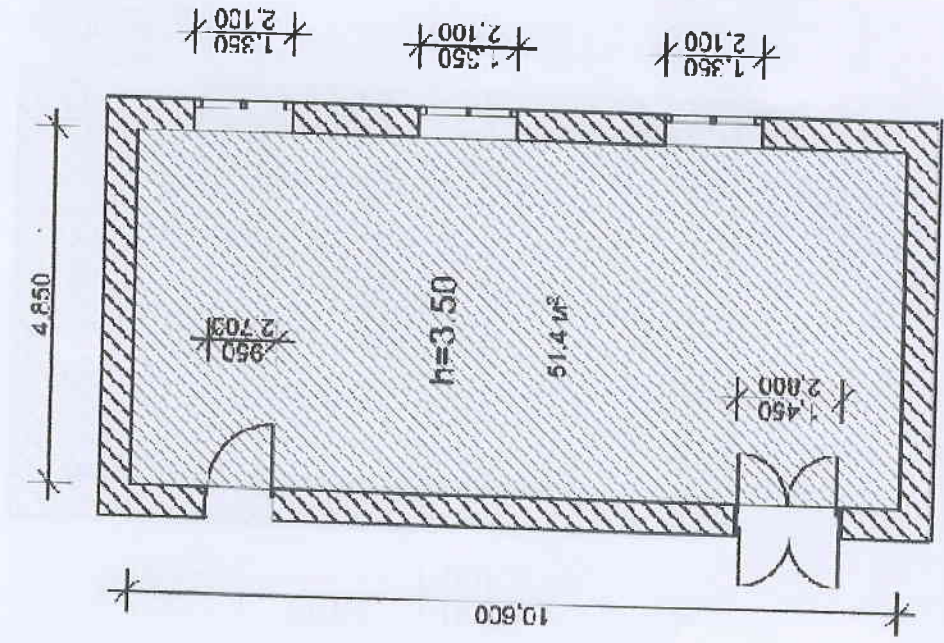

636380 N1

636380 N2

6.5.5.80 N4

6.5.5.80 N3

ქერის სანათი.

N2

ქერის სანათი 30საპაპ360-(მომკვლე)

D=50SM

30 დლის ბრები.

N3

ქერის სანათი — მისამჯენი

N1