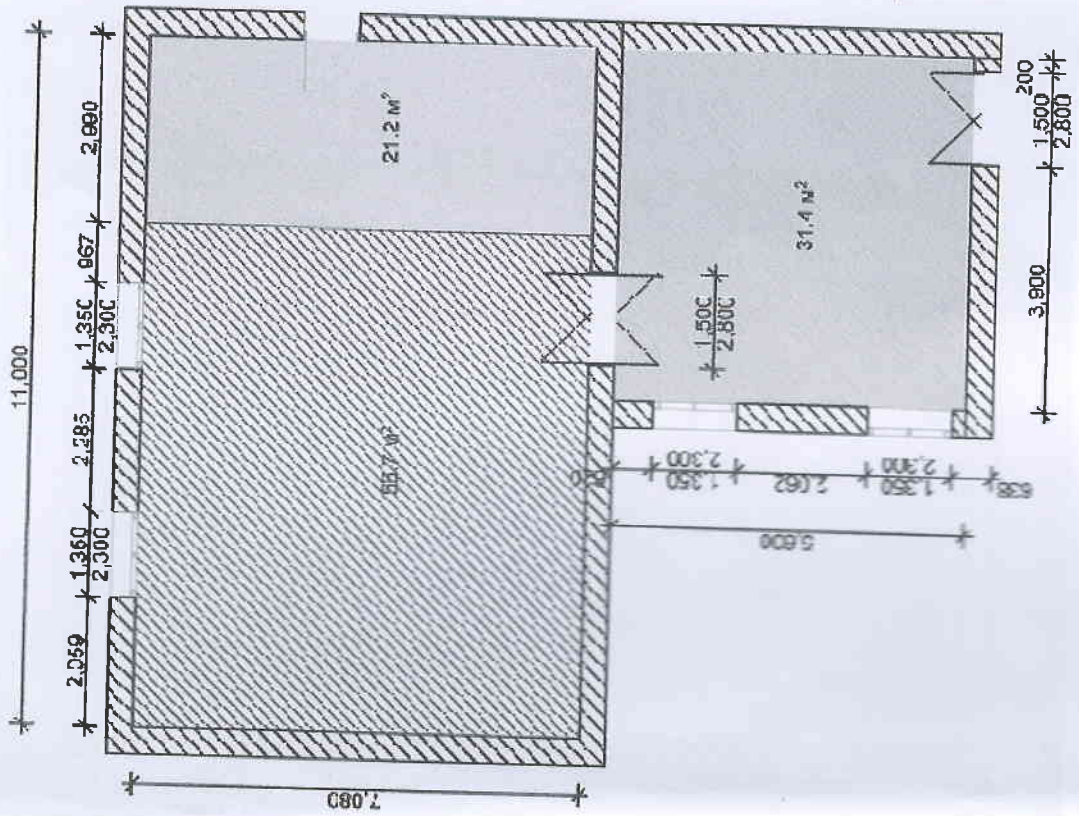

636380 N1

636380 N2

6.5.5.80 N4

6.5.5.80 N3

ქერის სანათი.

N2

ქერის სანათი 30საპაპ360-(მომკვლე)

D=50SM

30 დლის ბრები.

N3

ქერის სანათი — მისამჯენი

N1