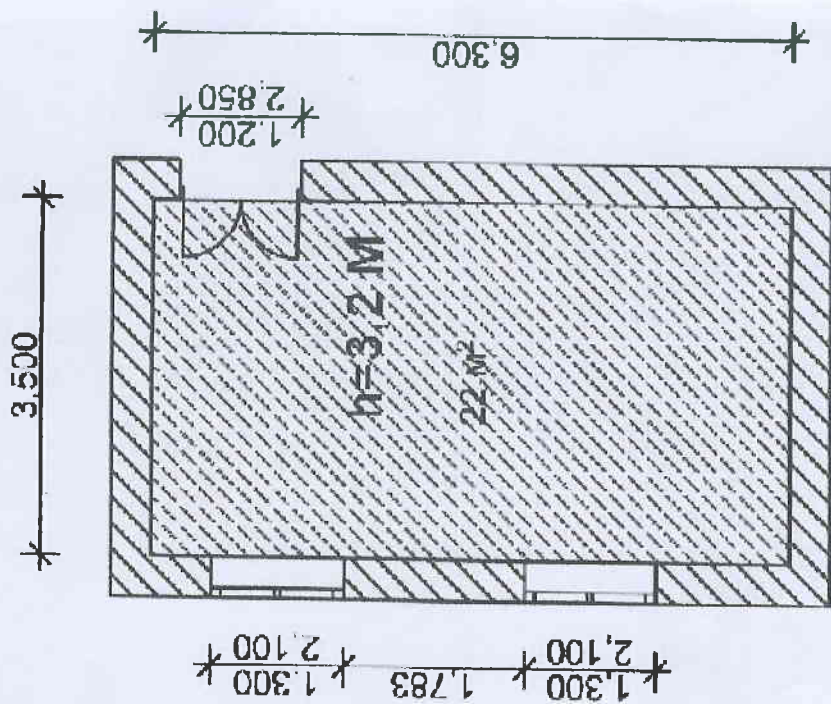

636380 N1

636380 N2

6.5.5.80 N4

6.5.5.80 N3

ქერის სანათი.

N2

ქერის სანათი 30საპაპ360-(მომკვლე)

D=50SM

30 დლის ბრები.

N3

ქერის სანათი — მისამჯენი

N1