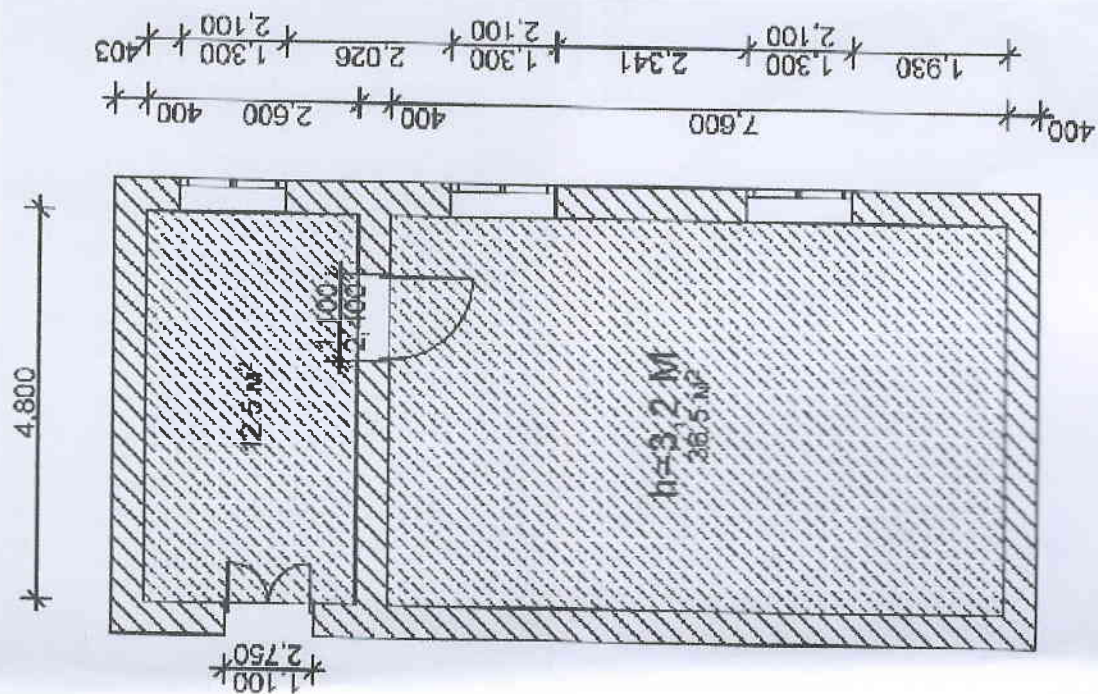

636380 N1

636380 N2

6.5.5.80 N4

6.5.5.80 N3

ქერის სანათი.

N2

ქერის სანათი 30საპაპ360-(მომკვლე)

D=50SM

30 დლის ბრები.

N3

ქერის სანათი — მისამჯენი

N1