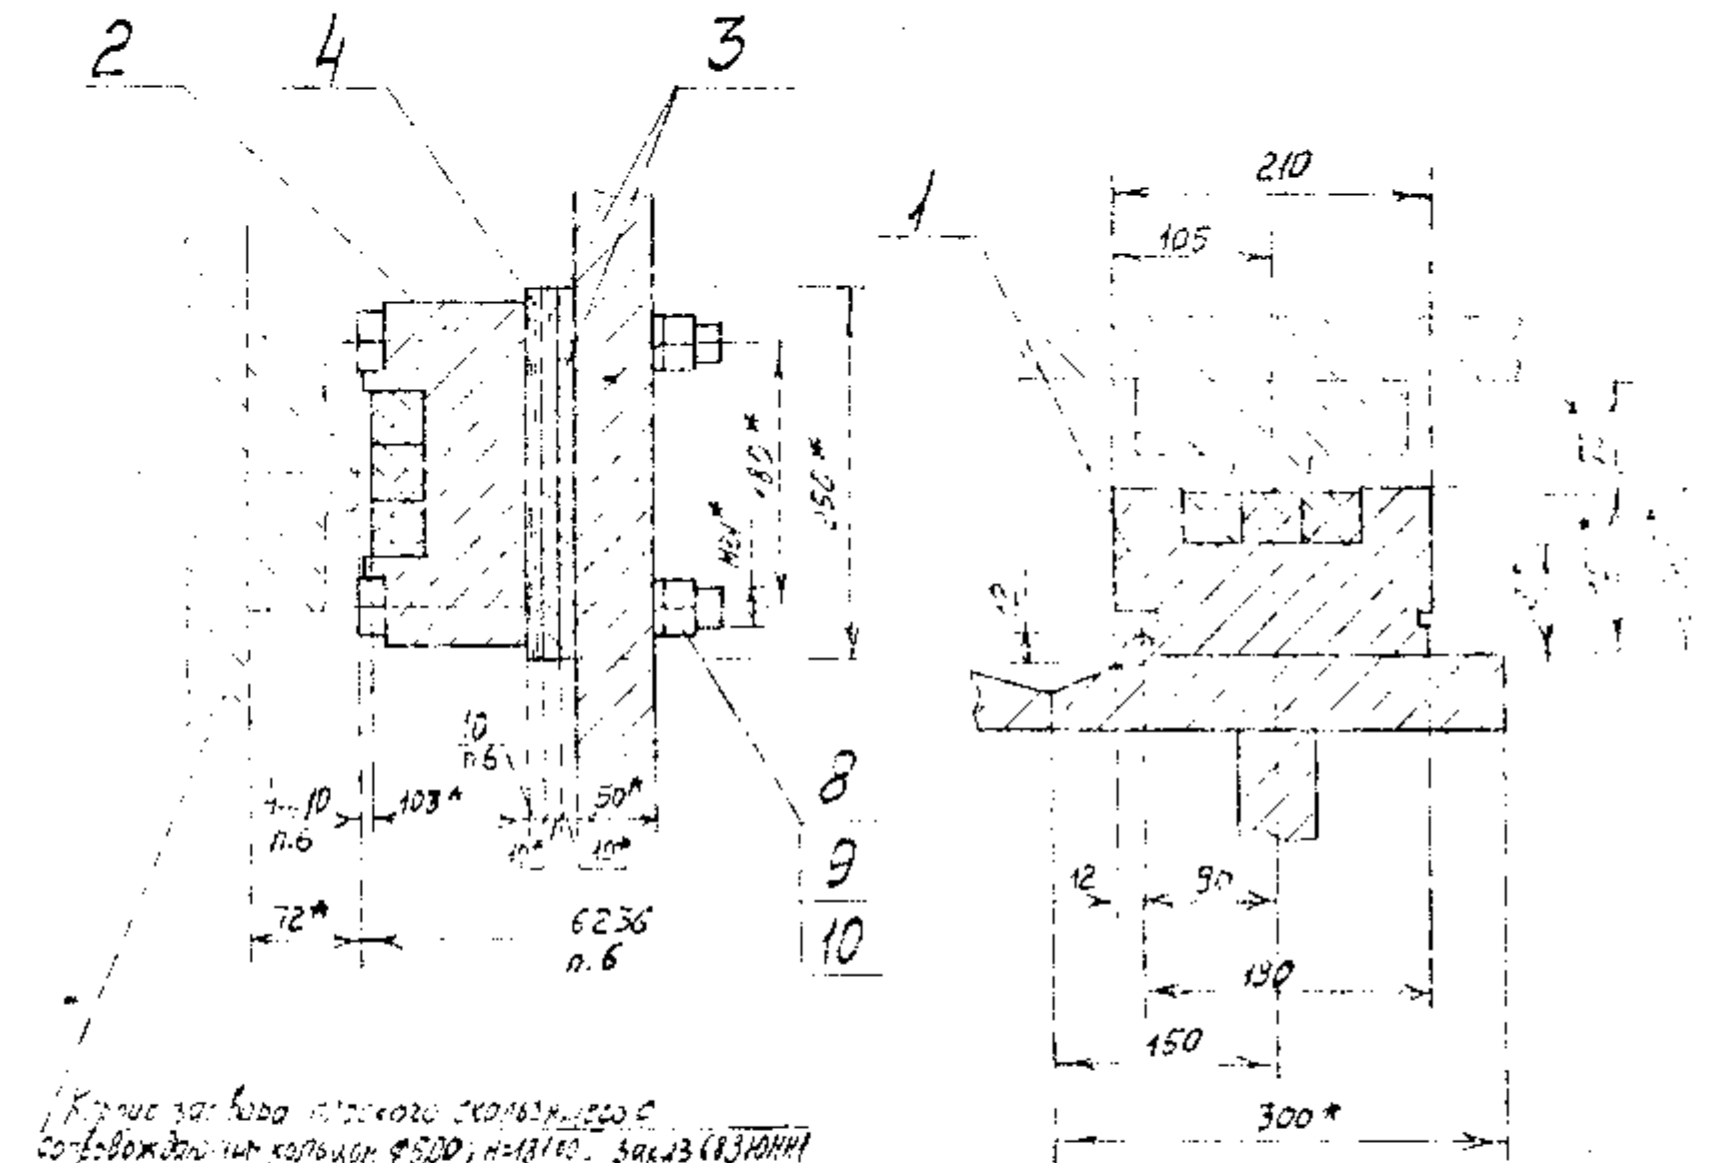

925ЮНБ 222899 СБ зм 1

С. Виртуальная модель

Вид А

Г-Г повернуто
1:1

Л-Л лист 2 из 2
1:1

Корпус затвора изготовлен согласно ГОСТ 5264-80 с соответствующими кольцами Ø500, №18100, 50x43 (181000)

2. Технические требования по СН.П.И.-18-75.
3. Сборные швы по ГОСТ 5264-80 и нестандартной шва №1 выполнять электродным тигля ЭНБ ГОСТ 9467-75 швы монтажные.
4. Масса затвора с учетом удаленной части деталей.
5. Затвор должен соответствовать требованиям 589 ЮНН 222339 74.
6. Установку торцевых полозьев производить по фактическим размерам корпуса (заказ 589 ЮНН) с соблюдением толщины подкладок по рекомендациям формулы зачеканки см. чертеж 925 ЮНН 222899 Д4. Зазор между направляющим рельсом и рабочей поверхностью торцевого полозья должен находиться в пределах 4...10 мм.
7. Размеры для справок.
8. Кожухи под уплотнение, имеющие следы кавитационной эрозии, должны быть удалены и заменены кильцами с удаленной части затвора.

Заказ	Примечание	Группировка изделий по материалу	Кол-во	Всего изделий
925ЮНБ	Инженер ГЭС на р. Иньурч. Двухная плановая программа водосборника и водосборных конструкций. Выходной портал для ремонта-ремонтиный затвор.	4/1	7	7

Масса по плану 2,7т