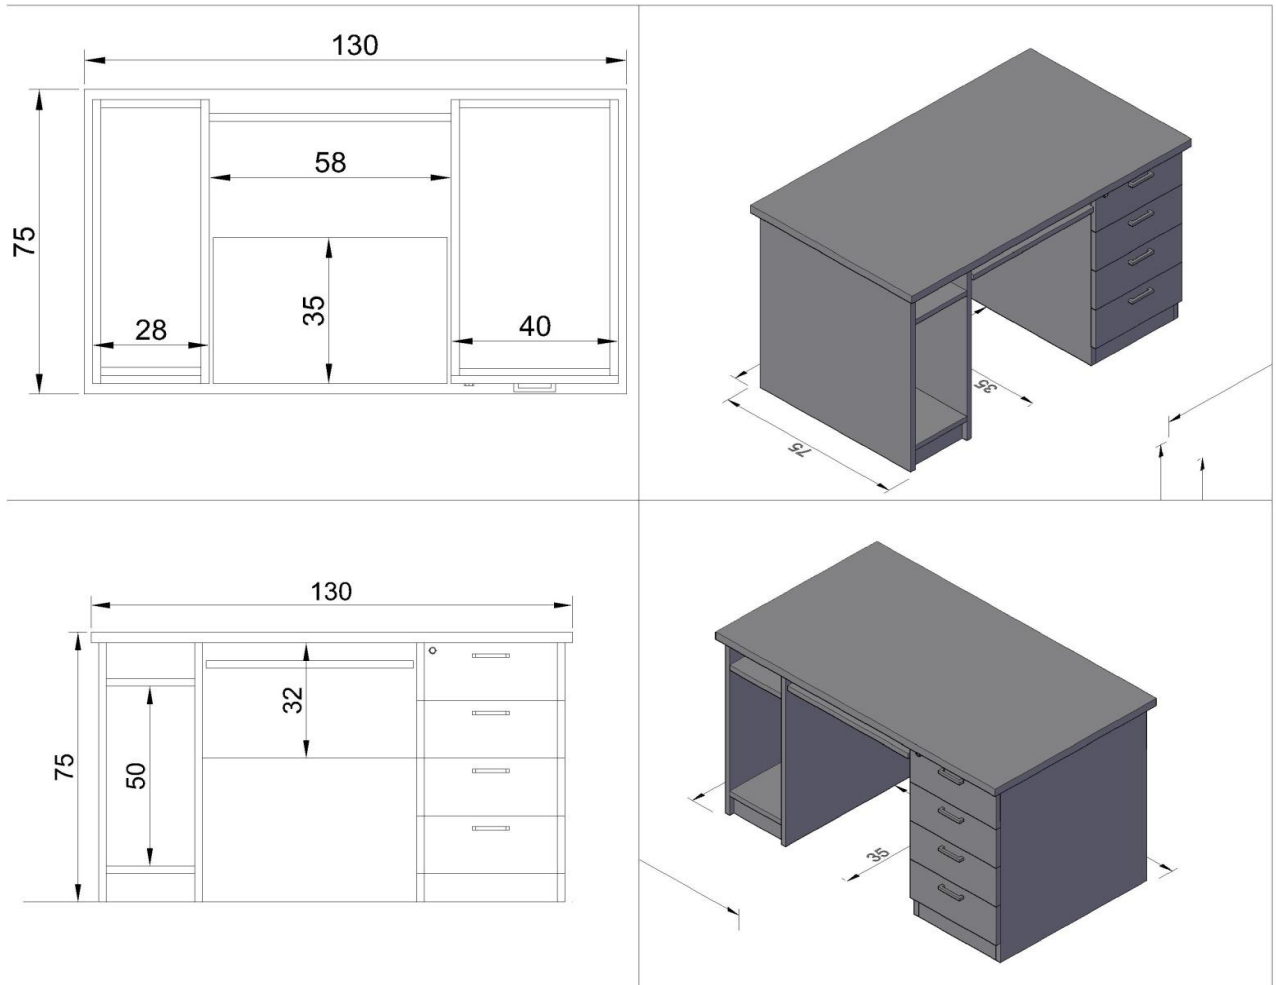

ონიქსი. აქსესუარები მაღალი ხარისხის. უჯრის საღასკები ტელესკოპური უჯრის ძირი ლამინირებული მდფ. უმაღლესი ხარისხის. (ფერი შეთანხმებით)

იხ ესკიზი

8.ხელმძღვანელის მაგიდის კომპლექტი.

სამუშაო მაგიდა 180X75X75სმ, გვერდით მისადგმელი მაგიდა 80X48X65სმ, ტუმბო გორგოლაჭებიანი ცენტრალური საკეტი 45X45X65სმ. მაგიდის ფეხები - სარეგულირო ვერცხლისფერი მეტალით დაბოლოებული. მაგიდის ზედაპირი და ფეხები 25მმ.

იხ სურათი