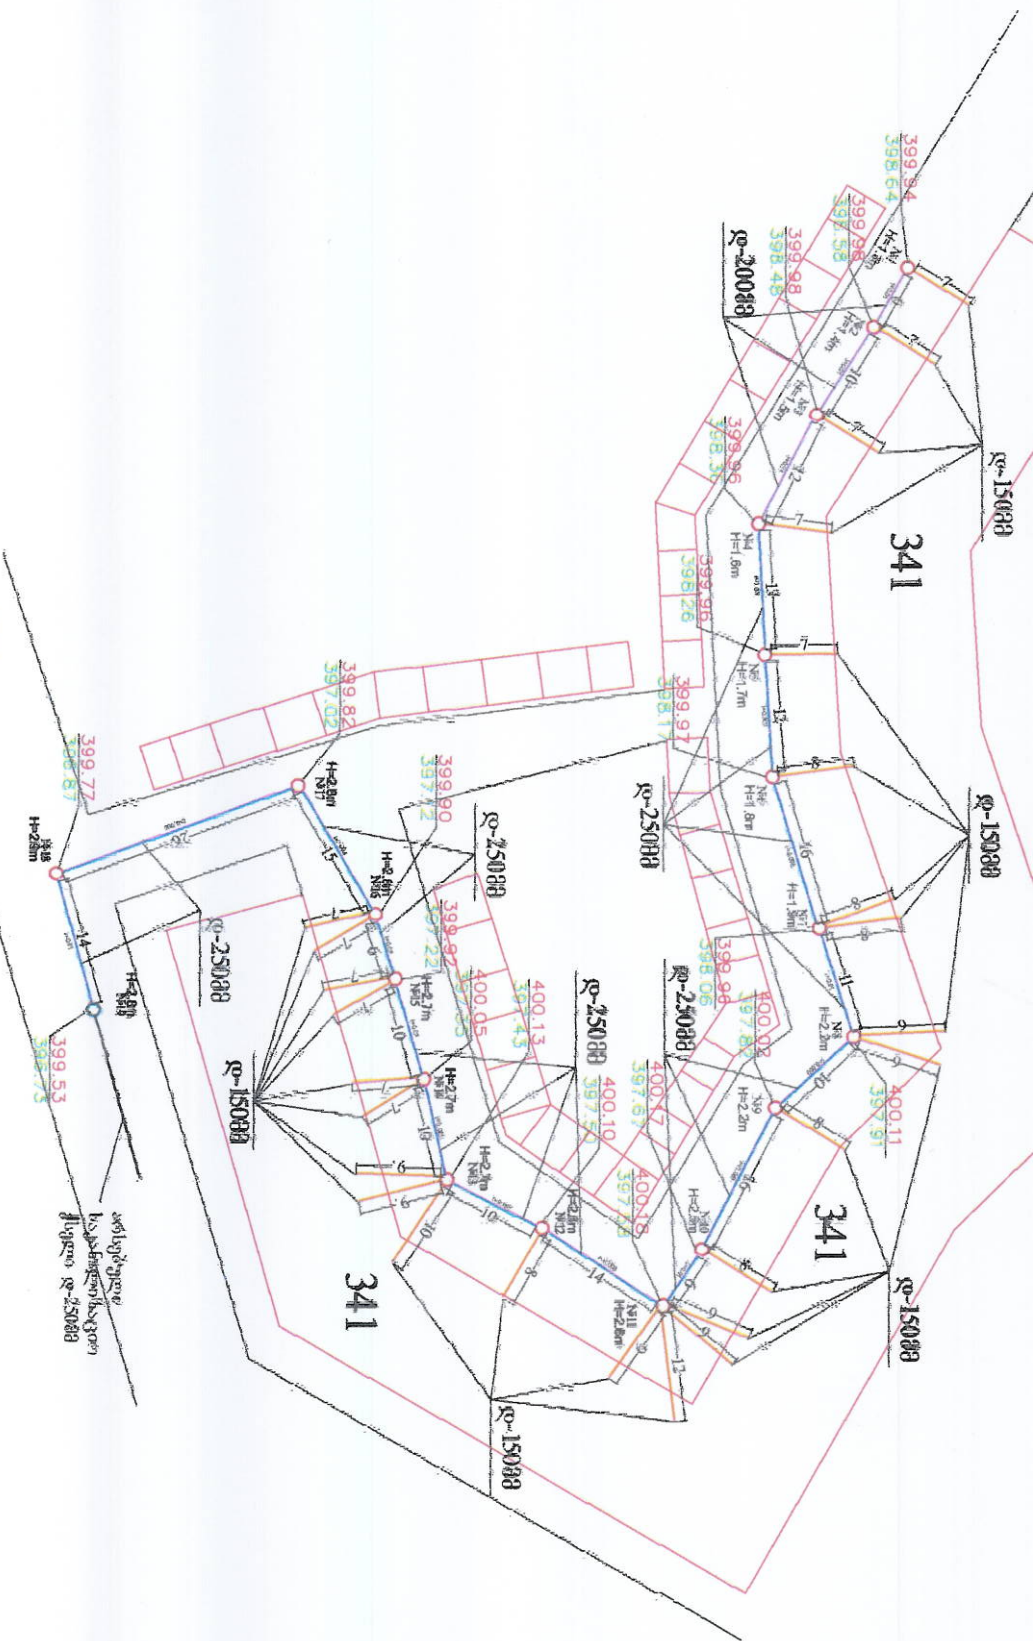

# საკანალიზაციო ქსელი

მისამართი: ვარკეთილი 3 III მ/მ კორპ. №341

შპს "საკანალიზაციო სერვისი" და.ბ.  
 ქ.თბილისი, ვარკეთილი ქ. №11; SHIRAZI AVENUE #11, TBILISI

შემსრულებელი  
 უფროსი ინჟინერი

დაინტერესდებიან პირი

სამგორის რაიონის გამგეობა

- R=150 მმ. - 210 ზრდიმ.
- R=200 მმ. - 28 ზრდიმ.
- R=250 მმ. - 189 ზრდიმ.
- ანოტირებული საკანალიზაციო ზს
- საპროექტო საკანალიზაციო ზს