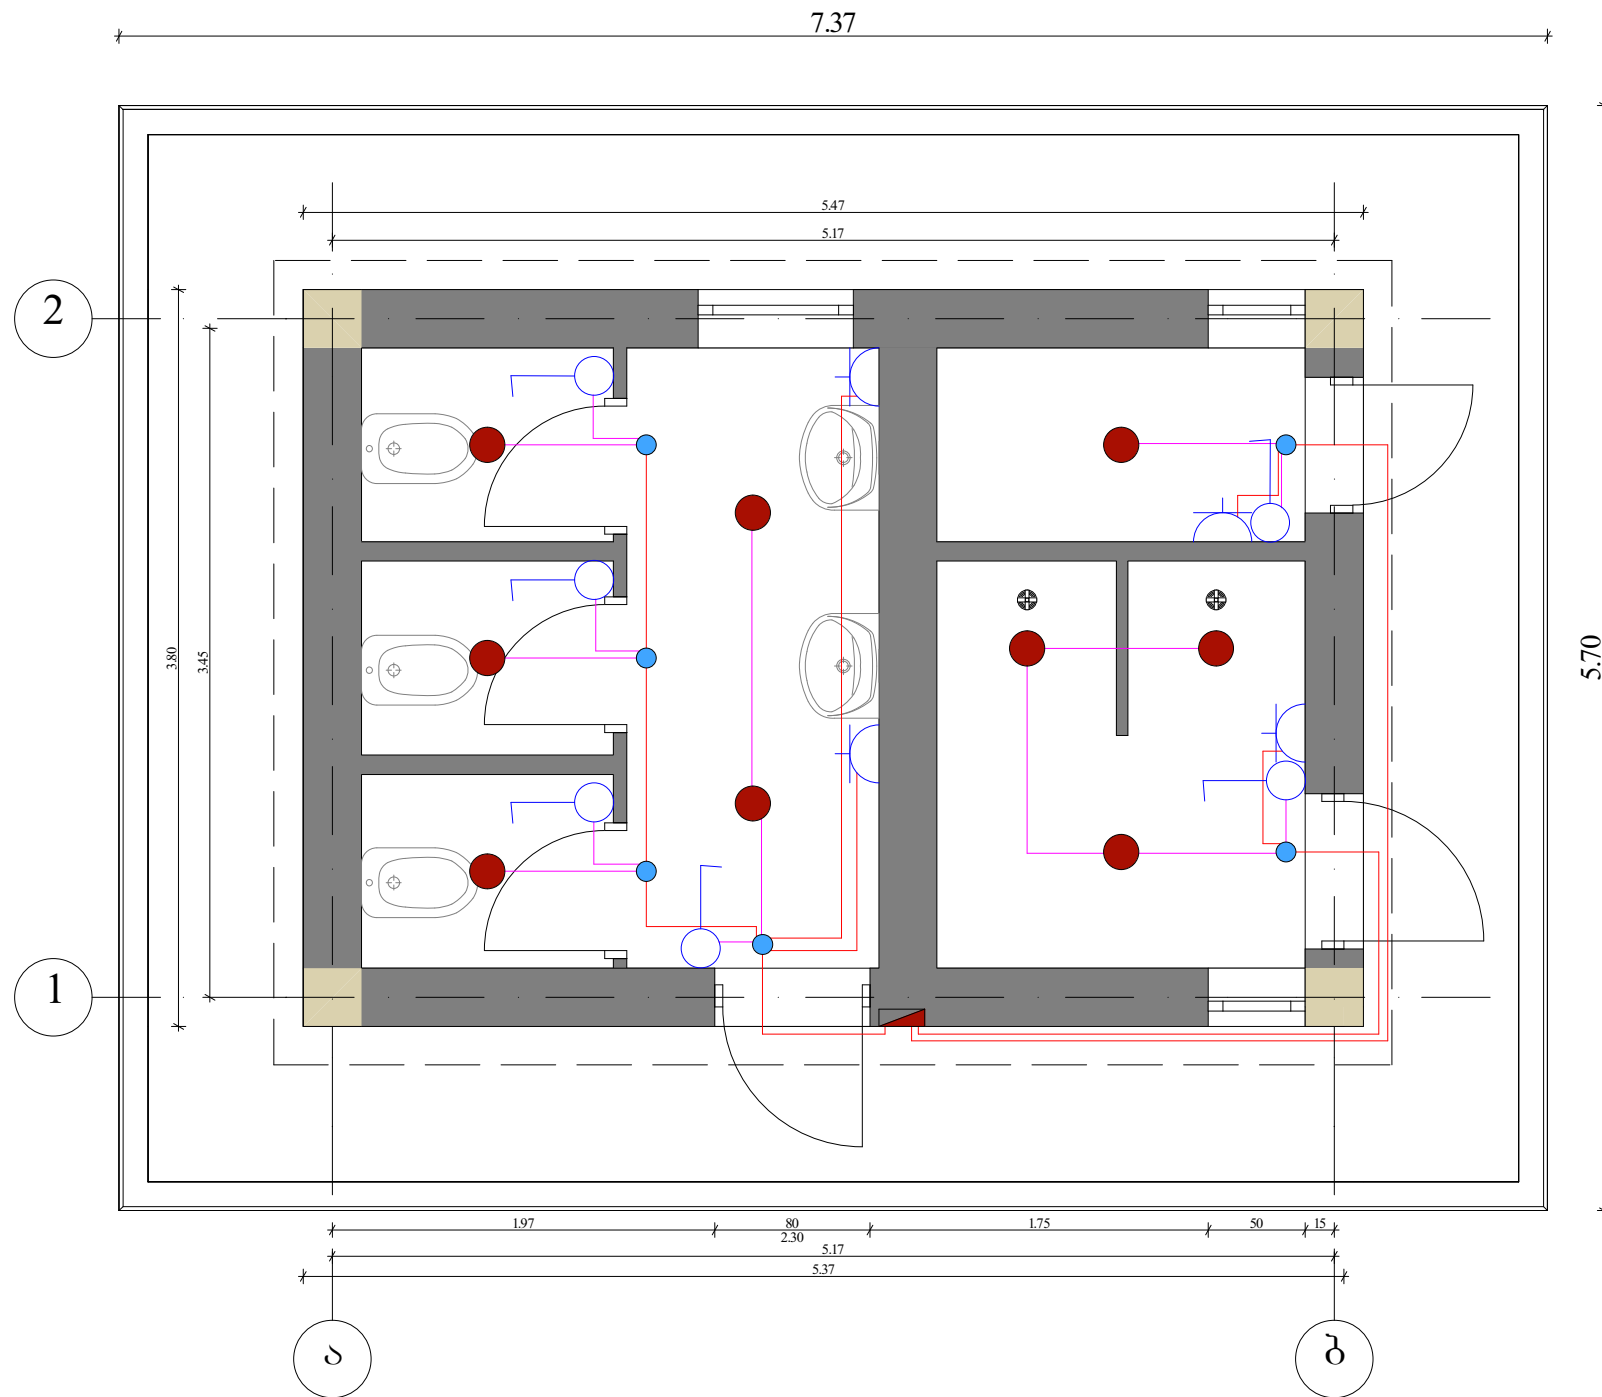

გეგმა

პრობითი აღნიშვნები

-  გამანაწილებელი ფარი
-  ჰერის ჩაფლული სანაბი 1X25W
-  ერთკლავიანი ჩამრთველი
-  როზეტი ღამიჯვის კონტაქტით