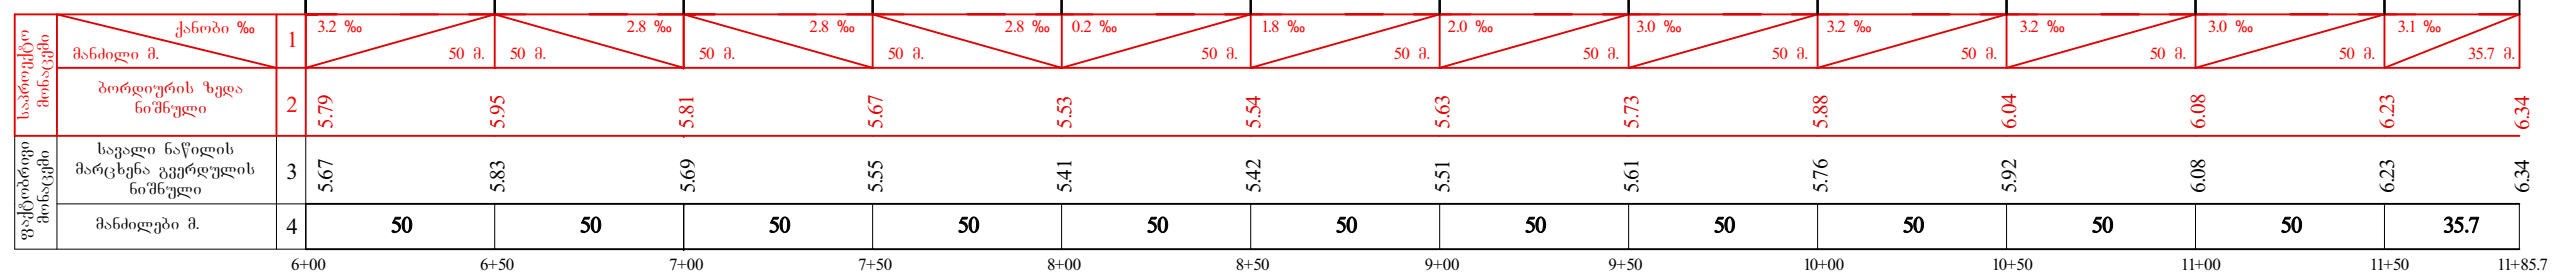

მასშტაბი პორ. - 1 : 2500  
 მასშტაბი ვერტ. - 1 : 250

მასშტაბი პორ. - 1 : 2500  
 მასშტაბი ვერტ. - 1 : 250

ქალაქ ქობულეთში რუსთაველის ქუჩაზე ტროტუარების მოწყობა (მარცხენა გვერდული პკ 0+00 - პკ 11+85.7)			
გრძივი პროფილი პკ 0+00 - 6+00 და პკ 6+00 - 11+85.7			
სტადია	ფურცელი	ფურცლები	
ს.დ.	39	44	
შპს. "არქმეშენი" 2012 წელი			