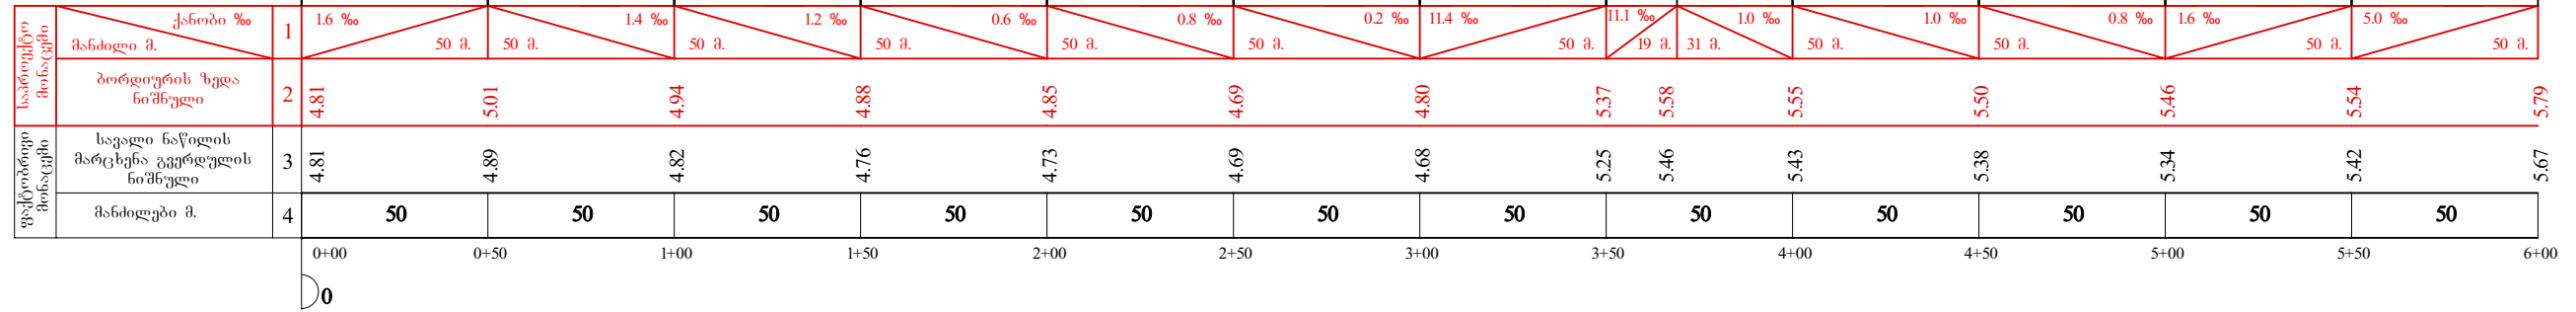

მასშტაბი პორ. - 1 : 2500  
 მასშტაბი ვერტ. - 1 : 250

მასშტაბი პორ. - 1 : 2500  
 მასშტაბი ვერტ. - 1 : 250

ქალაქ ქობულეთში რუსთაველის ქუჩაზე ტროტუარების მოწყობა (მარცხენა გვერდული პკ 0+00 - პკ 11+85.7)			
გრძივი პროფილი პკ 0+00 - 6+00 და პკ 6+00 - 11+85.7			
სტადია	ფურცელი	ფურცლები	
ს.დ.	39	44	
შპს. "არქმეშენი" 2012 წელი			