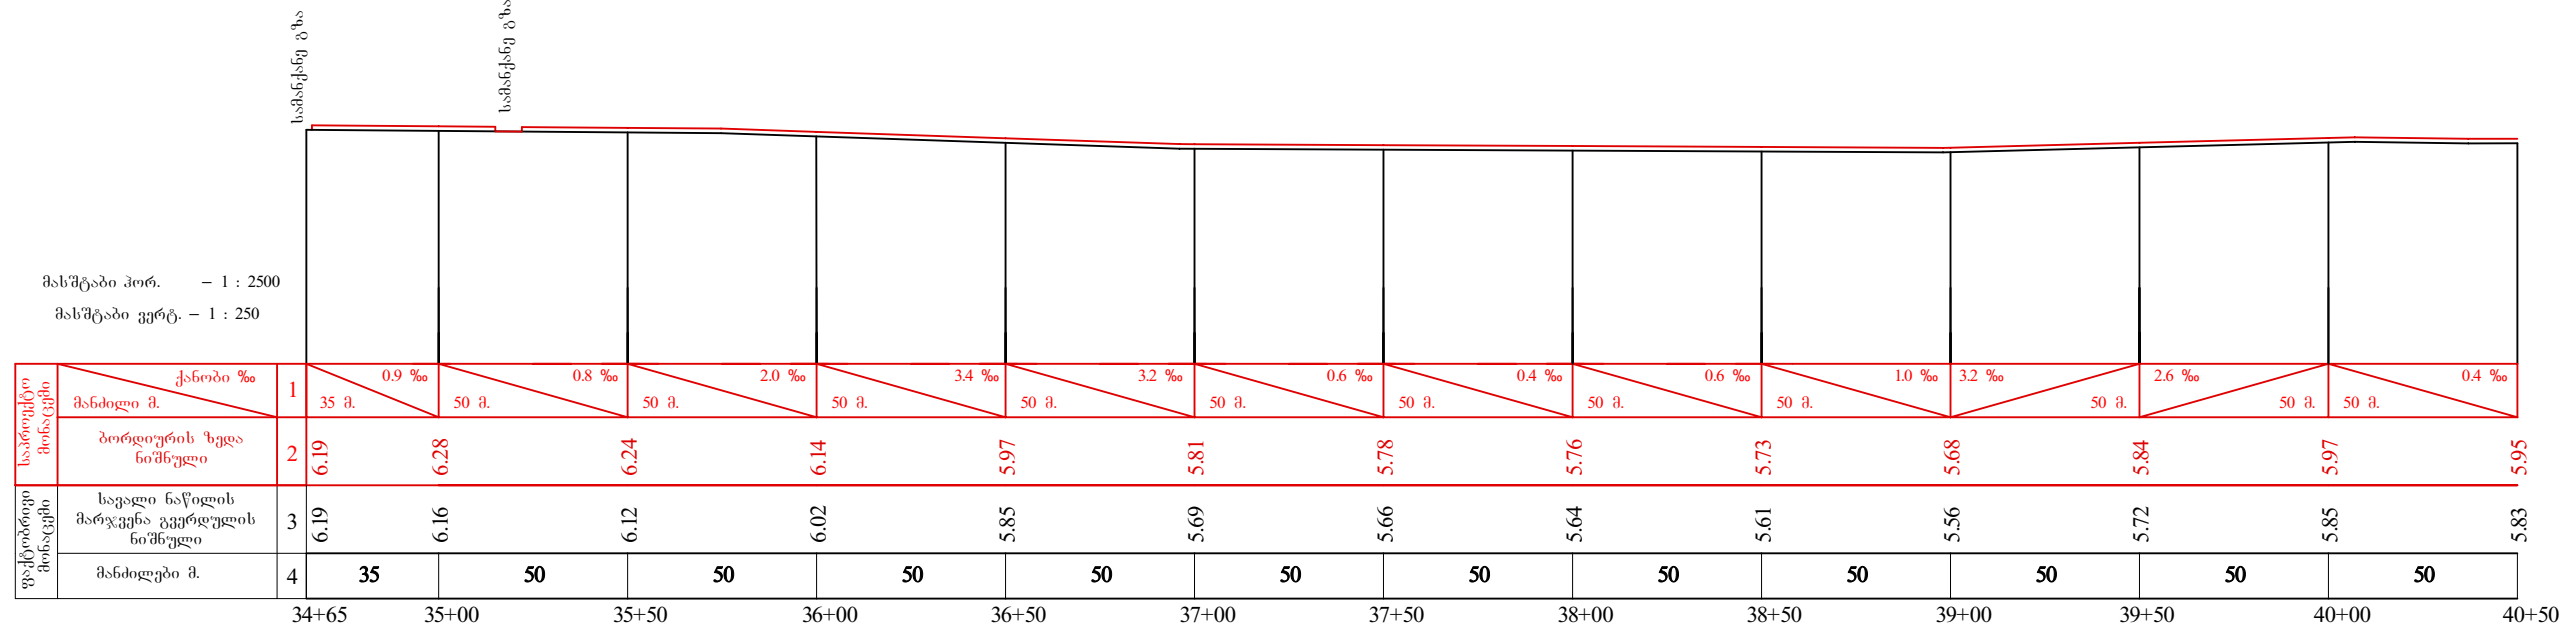

მასშტაბი პორ. - 1 : 2500
 მასშტაბი ვერტ. - 1 : 250

მასშტაბი პორ. - 1 : 2500
 მასშტაბი ვერტ. - 1 : 250

ქალაქ კობულეთში რუსთაველის ქუჩაზე ტროტუარების მოწყობა (მარჯვენა გვერდული პკ 34+65 – პკ 70+89)			
გრძივი პროფილი პკ 34+65 – 40+50 და პკ 40+50 – 46+50			
სტადია	ფურცელი	ფურცლული	
ს.დ.	36	44	
შპს. "არქმენი" 2012 წელი			