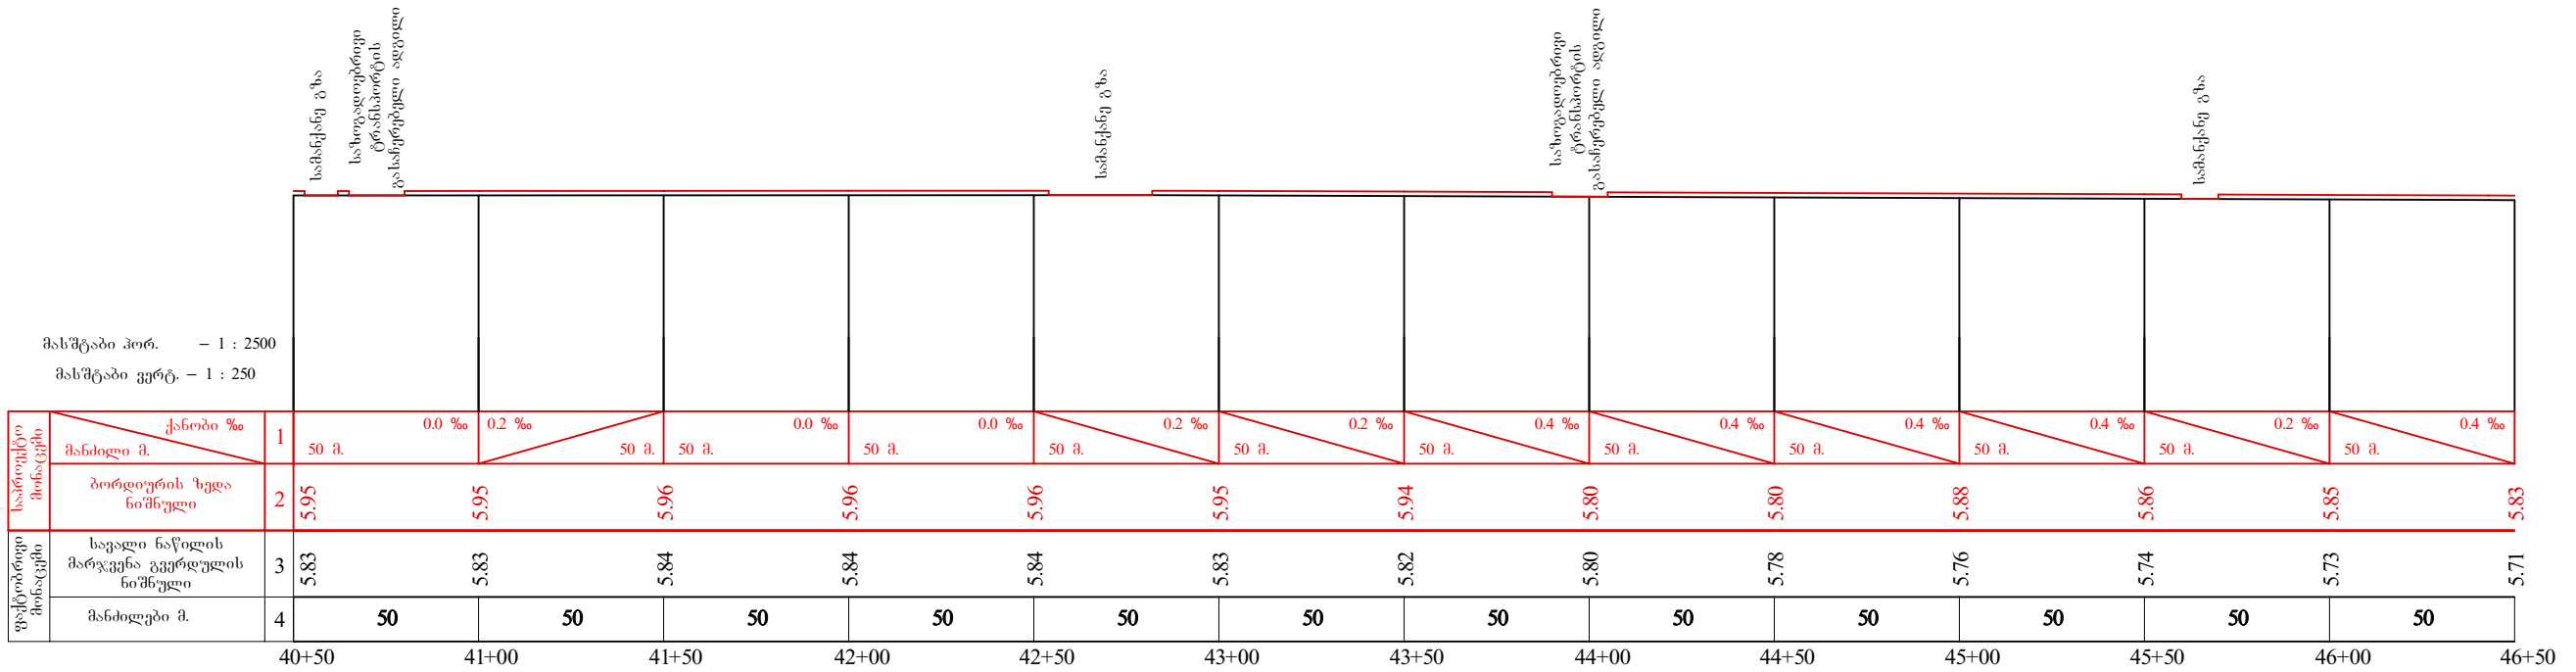

მასშტაბი პორ. - 1 : 2500
 მასშტაბი ვერტ. - 1 : 250

მასშტაბი პორ. - 1 : 2500
 მასშტაბი ვერტ. - 1 : 250

ქალაქ კობულეთში რუსთაველის ქუჩაზე ტროტუარების მოწყობა (მარჯვენა გვერდული პკ 34+65 – პკ 70+89)			
გრძივი პროფილი პკ 34+65 – 40+50 და პკ 40+50 – 46+50			
სტადია	ფურცელი	ფურცლული	
ს.დ.	36	44	
შპს. "არქმენი" 2012 წელი			