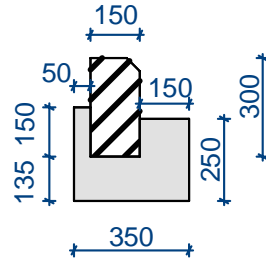

## საგზაო სამოსის კონსტრუქცია

მონოლითური ბეტონის კედელი

ბაზალტის ბორდიური 15X30სმ

ბაზალტის ბორდიური 10X20სმ

ქ.ქობულეთში რუსთაველის ქუჩაზე გროგუარების მოწყობა

საგზაო სამოსის კონსტრუქცია

სტ.	ფურ.	ფუ.ბი.
მ.პ	1	44