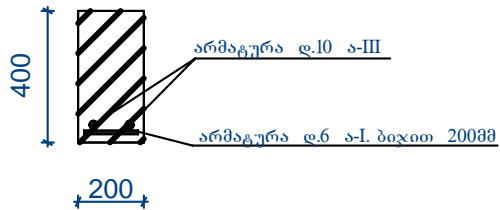

## საგზაო სამოსის კონსტრუქცია

მონოლითური ბეტონის კედელი

ბაზალტის ბორდიური 15X30სმ

ბაზალტის ბორდიური 10X20სმ

ქ.ქობულეთში რუსთაველის ქუჩაზე გროგუარების მოწყობა

საგზაო სამოსის კონსტრუქცია

სტ.	ფურ.	ფუ.ბი.
მ.პ	1	44