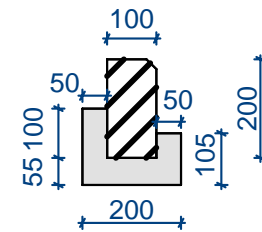

## საგზაო სამოსის კონსტრუქცია

მონოლითური ბეტონის კედელი

ბაზალტის ბორდიური 15X30სმ

ბაზალტის ბორდიური 10X20სმ

ქ.ქობულეთში რუსთაველის ქუჩაზე გროგუარების მოწყობა

საგზაო სამოსის კონსტრუქცია

სტ.	ფურ.	ფუ.ბი.
მ.პ	1	44