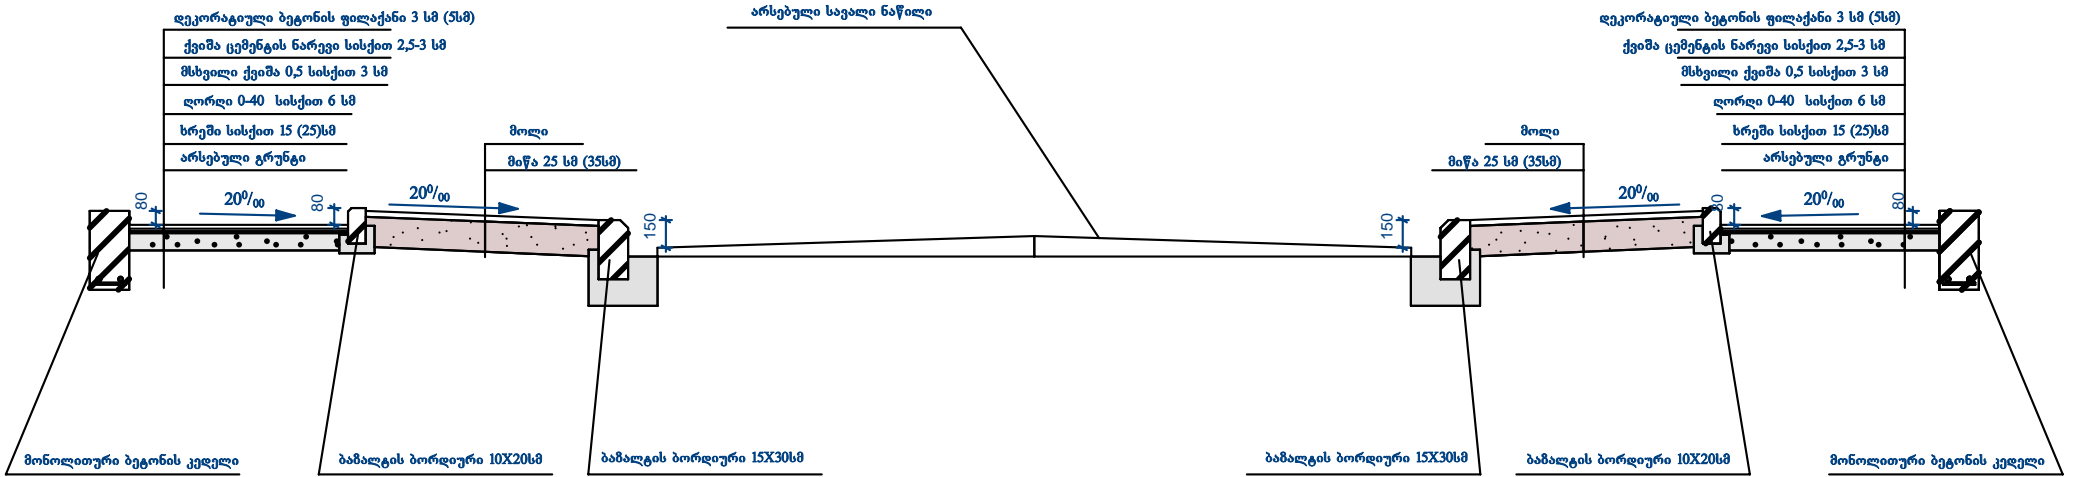

## საგზაო სამოსის კონსტრუქცია

მონოლითური ბეტონის კედელი

ბაზალტის ბორდიური 15X30სმ

ბაზალტის ბორდიური 10X20სმ

ქ.ქობულეთში რუსთაველის ქუჩაზე გროგუარების მოწყობა

საგზაო სამოსის კონსტრუქცია

სტ.	ფურ.	ფუ.ბი.
მ.პ	1	44