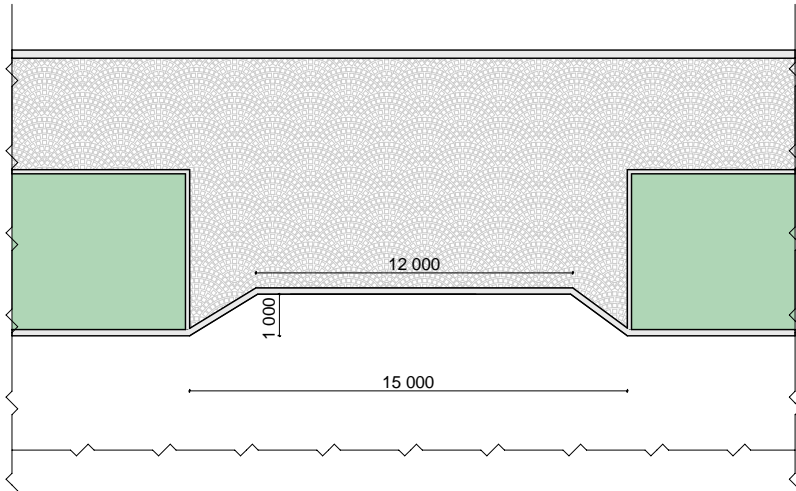

ქუჩის უბნის კალაქი

ქუჩის ასსვრეშო ტროტუარი

ასტუხის განკერძა

სანაგვე კონტინერის ჯიბე

შენიშვნა: სანაგვე ურები მოეწყოს დამკვეთთან შეთანხმებით

ქ.ქობულეთში რუსთაველის ქუჩაზე გროტუარების მოწყობა			
ფრაგმენტები			სტ.
			ფურ.
			ფუ-ბი.
			მ.პ
			2
			44