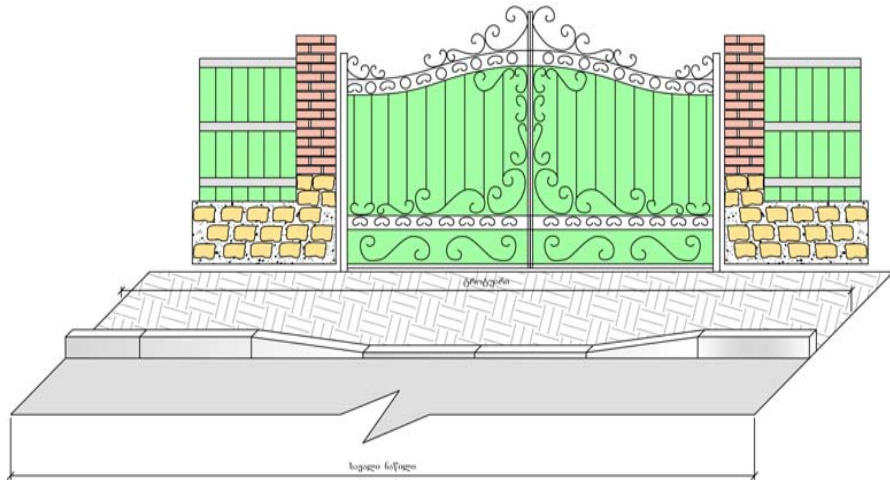

ქუჩის უბნის კალაქი

ქუჩის ასსვრეშო ტროტუარი

ასტუხის განკერძა

სანაგვე კონტინერის ჯიბე

შენიშვნა: სანაგვე ურები მოეწყოს დამკვეთთან შეთანხმებით

ქ.ქობულეთში რუსთაველის ქუჩაზე გროტუარების მოწყობა			
ფრაგმენტები			სტ.
			ფურ.
			ფუ-ბი.
			მ.პ
			2
			44