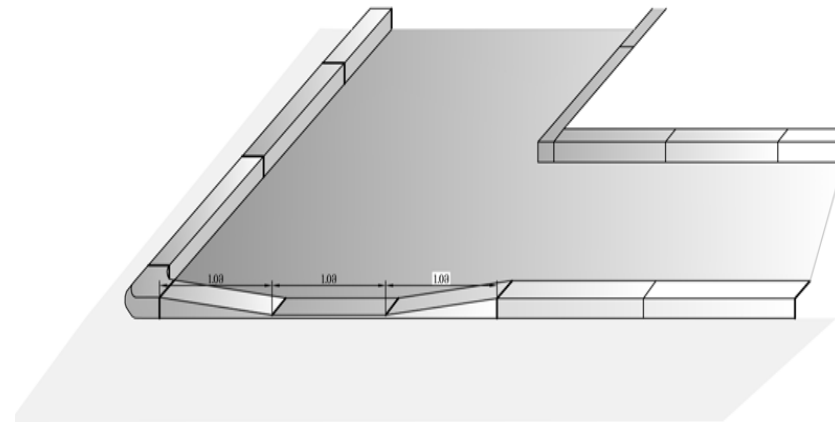

ქუჩის უბნის კალაქი

ქუჩის ასსვრეშო ტროტუარი

ასტუხის განკერძა

სანაგვე კონტინერის ჯიბე

შენიშვნა: სანაგვე ურები მოეწყოს დამკვეთთან შეთანხმებით

ქ.ქობულეთში რუსთაველის ქუჩაზე გროტუარების მოწყობა			
ფრაგმენტები			სტ.
			ფურ.
			ფუ-ბი.
			მ.პ
			2
			44