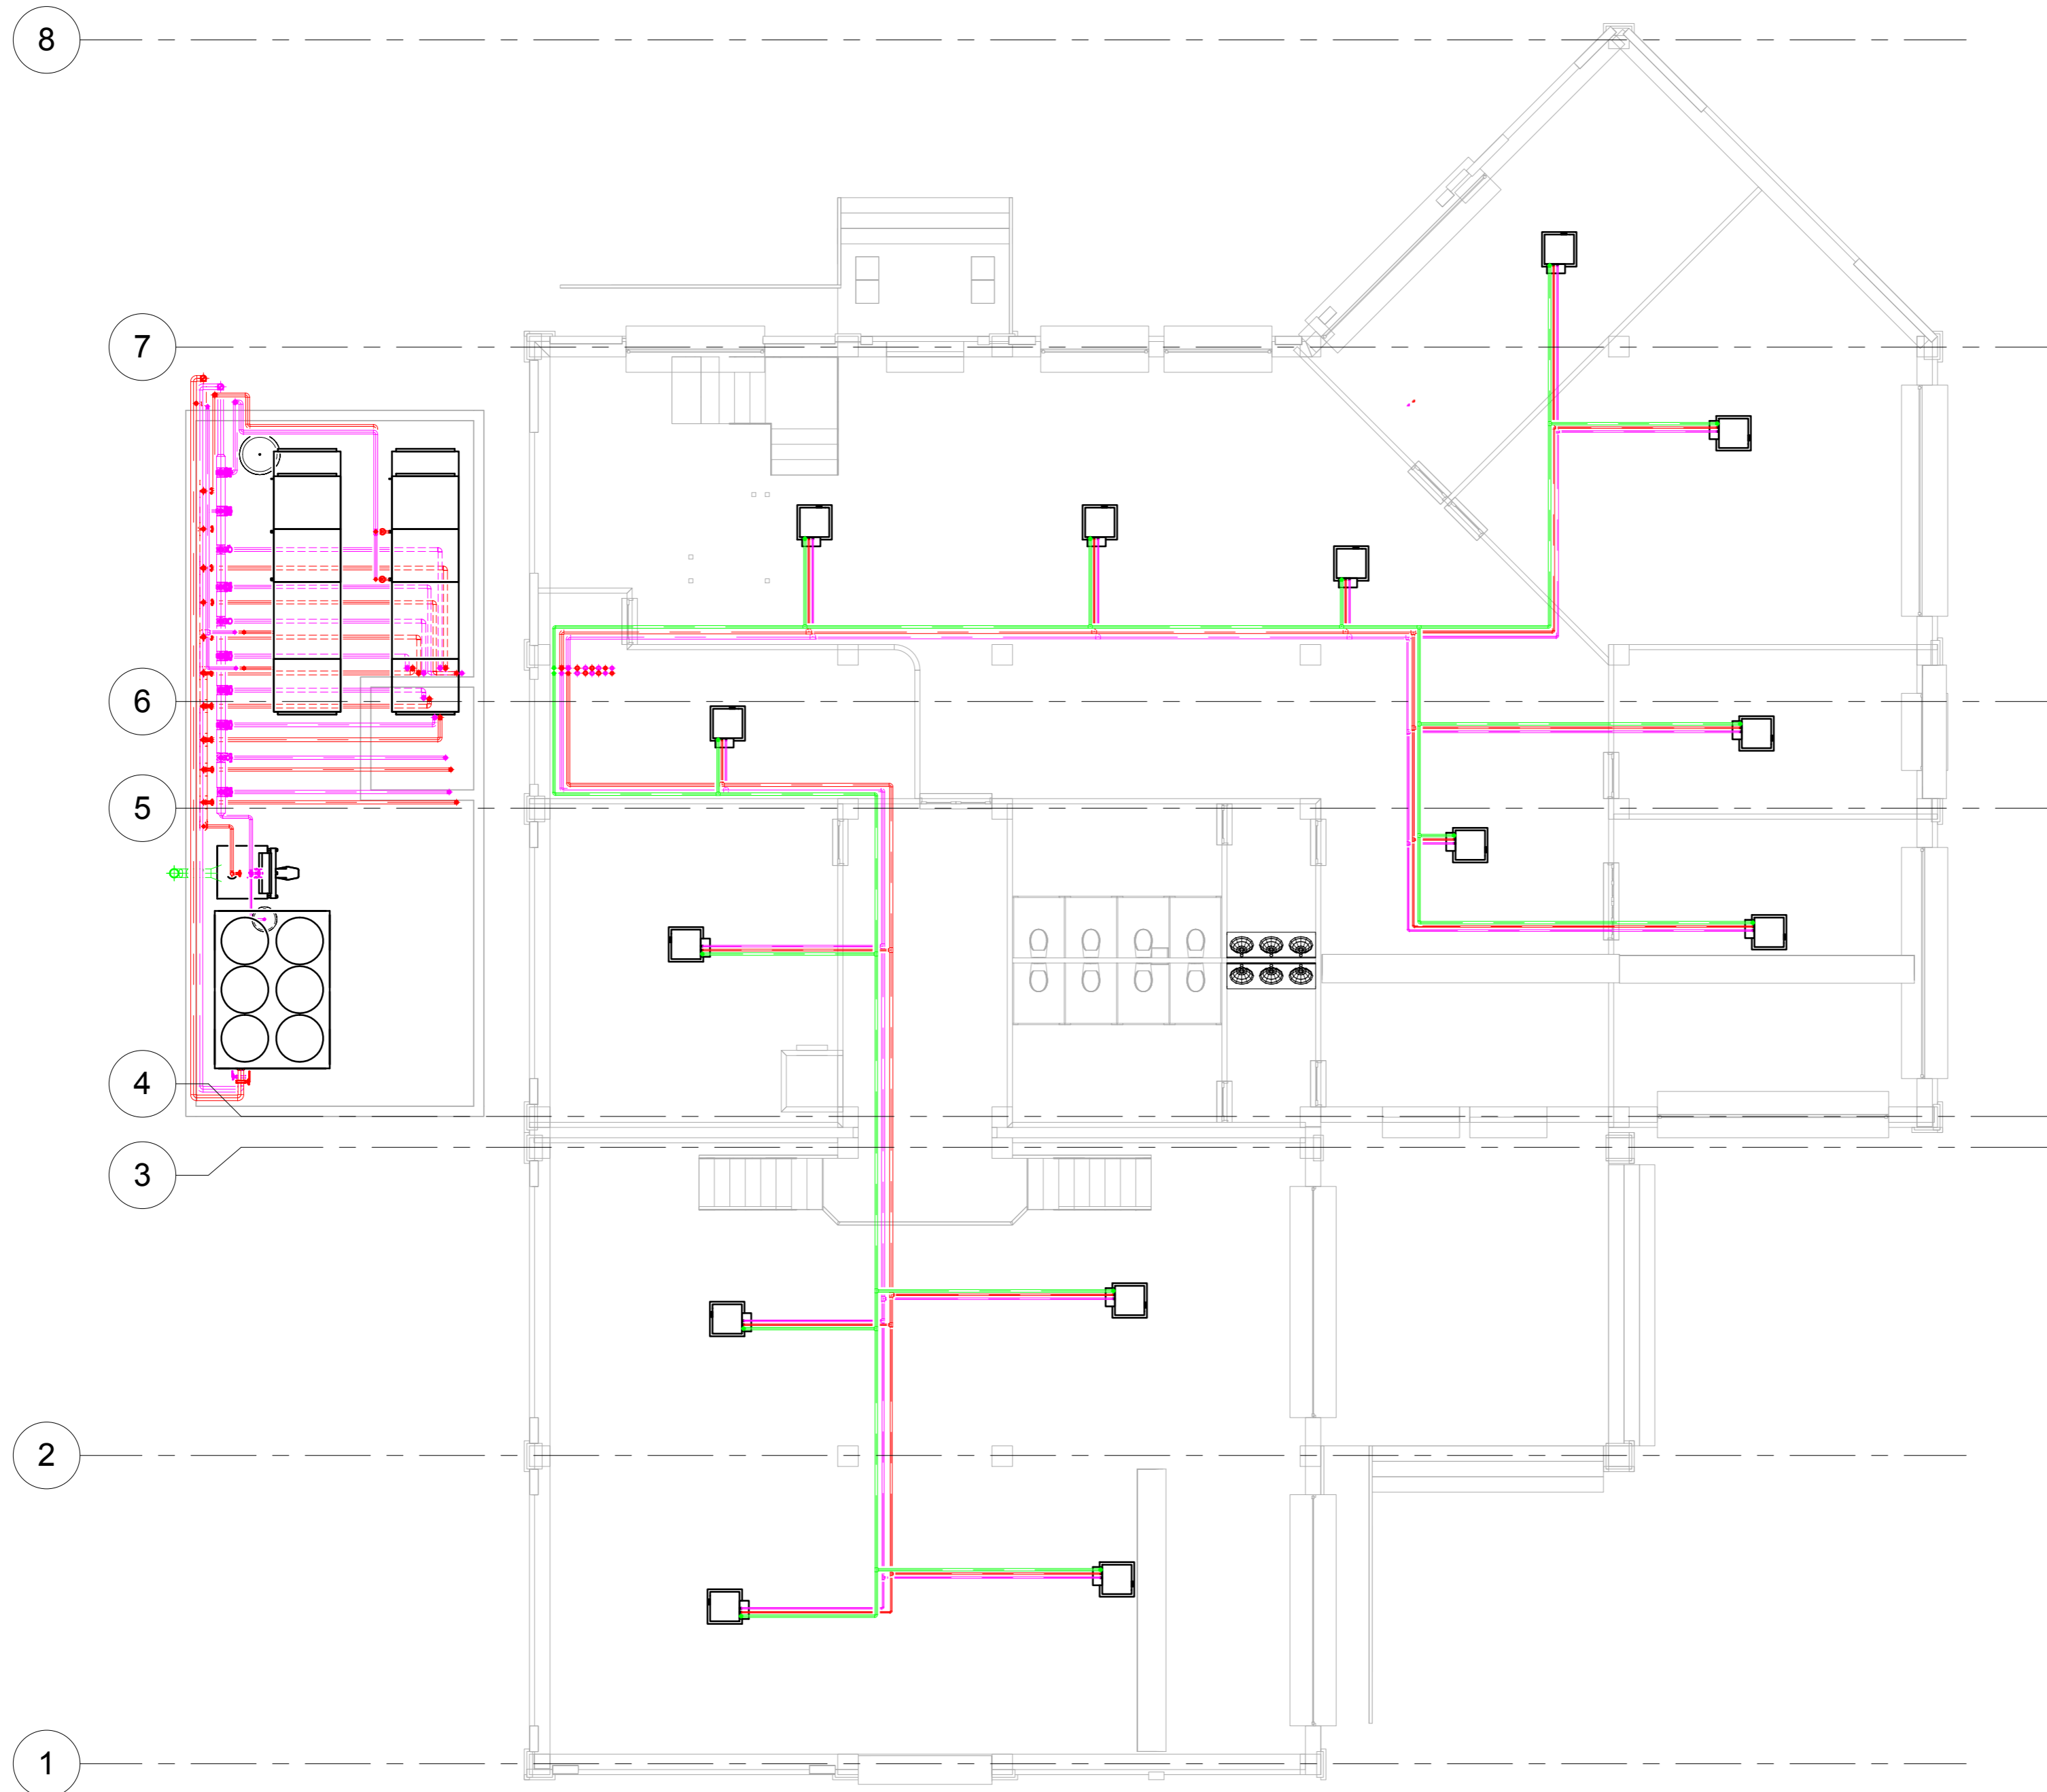

შენიშვნის გეგმა

პროექტის სახელწოდება:
 ქ. შუთისის აკადემიის სახელობის
 სახელმწიფო უნივერსიტეტის
 ალმინისტრაციული შენობის ბათუმის
 განყოფილება და შენობის პროექტი

მისამართი:
 ქ. შუთისი, ტიხინა ტაბიძის ქ. №18

ნახაზის სახელწოდება:
 შენობის გეგმა

ფორმატი	მასშტაბი	ფურცელი
A2	1:100	ბო - 2

შეასრულდა:

Royal Art Group

"როიალ არტ ჯგუფი"

დირექტორი:
 მიხეილ მახარაძე *M. Macharadze*

მთ. ინჟინერი:
 მიხეილ შავთავაძე *M. Shavtavadze*

არქიტექტორი:
 ბიურბი ნოზაძე *B. Nozadze*

დაამუშავა:
 ლ. ლომიჯვანიძე *L. Lomijvანიძე*

პროექტი აღწერილია:

პროექტი აღწერილია: