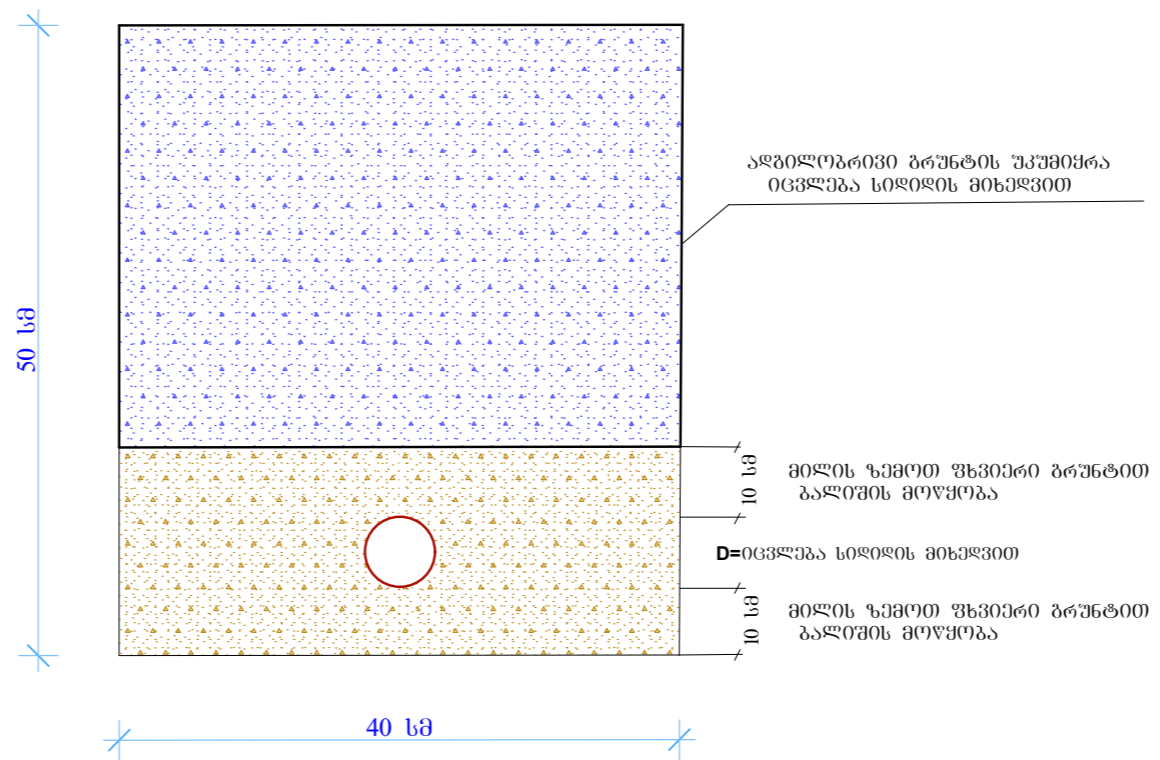

შიდა გამანაწილებელი ქსელის და
მაგისტრალის ტრანშეის ჰრილი

დირექტორი	ნ. ლაშაი		შპს წყალმომარაგება 2013	ფურცელი
შეასრულა	ნ. ლაშაი		შიდა გამანაწილებელი ქსელისა და მაგისტრალის ტრანშეის ჰრილი	