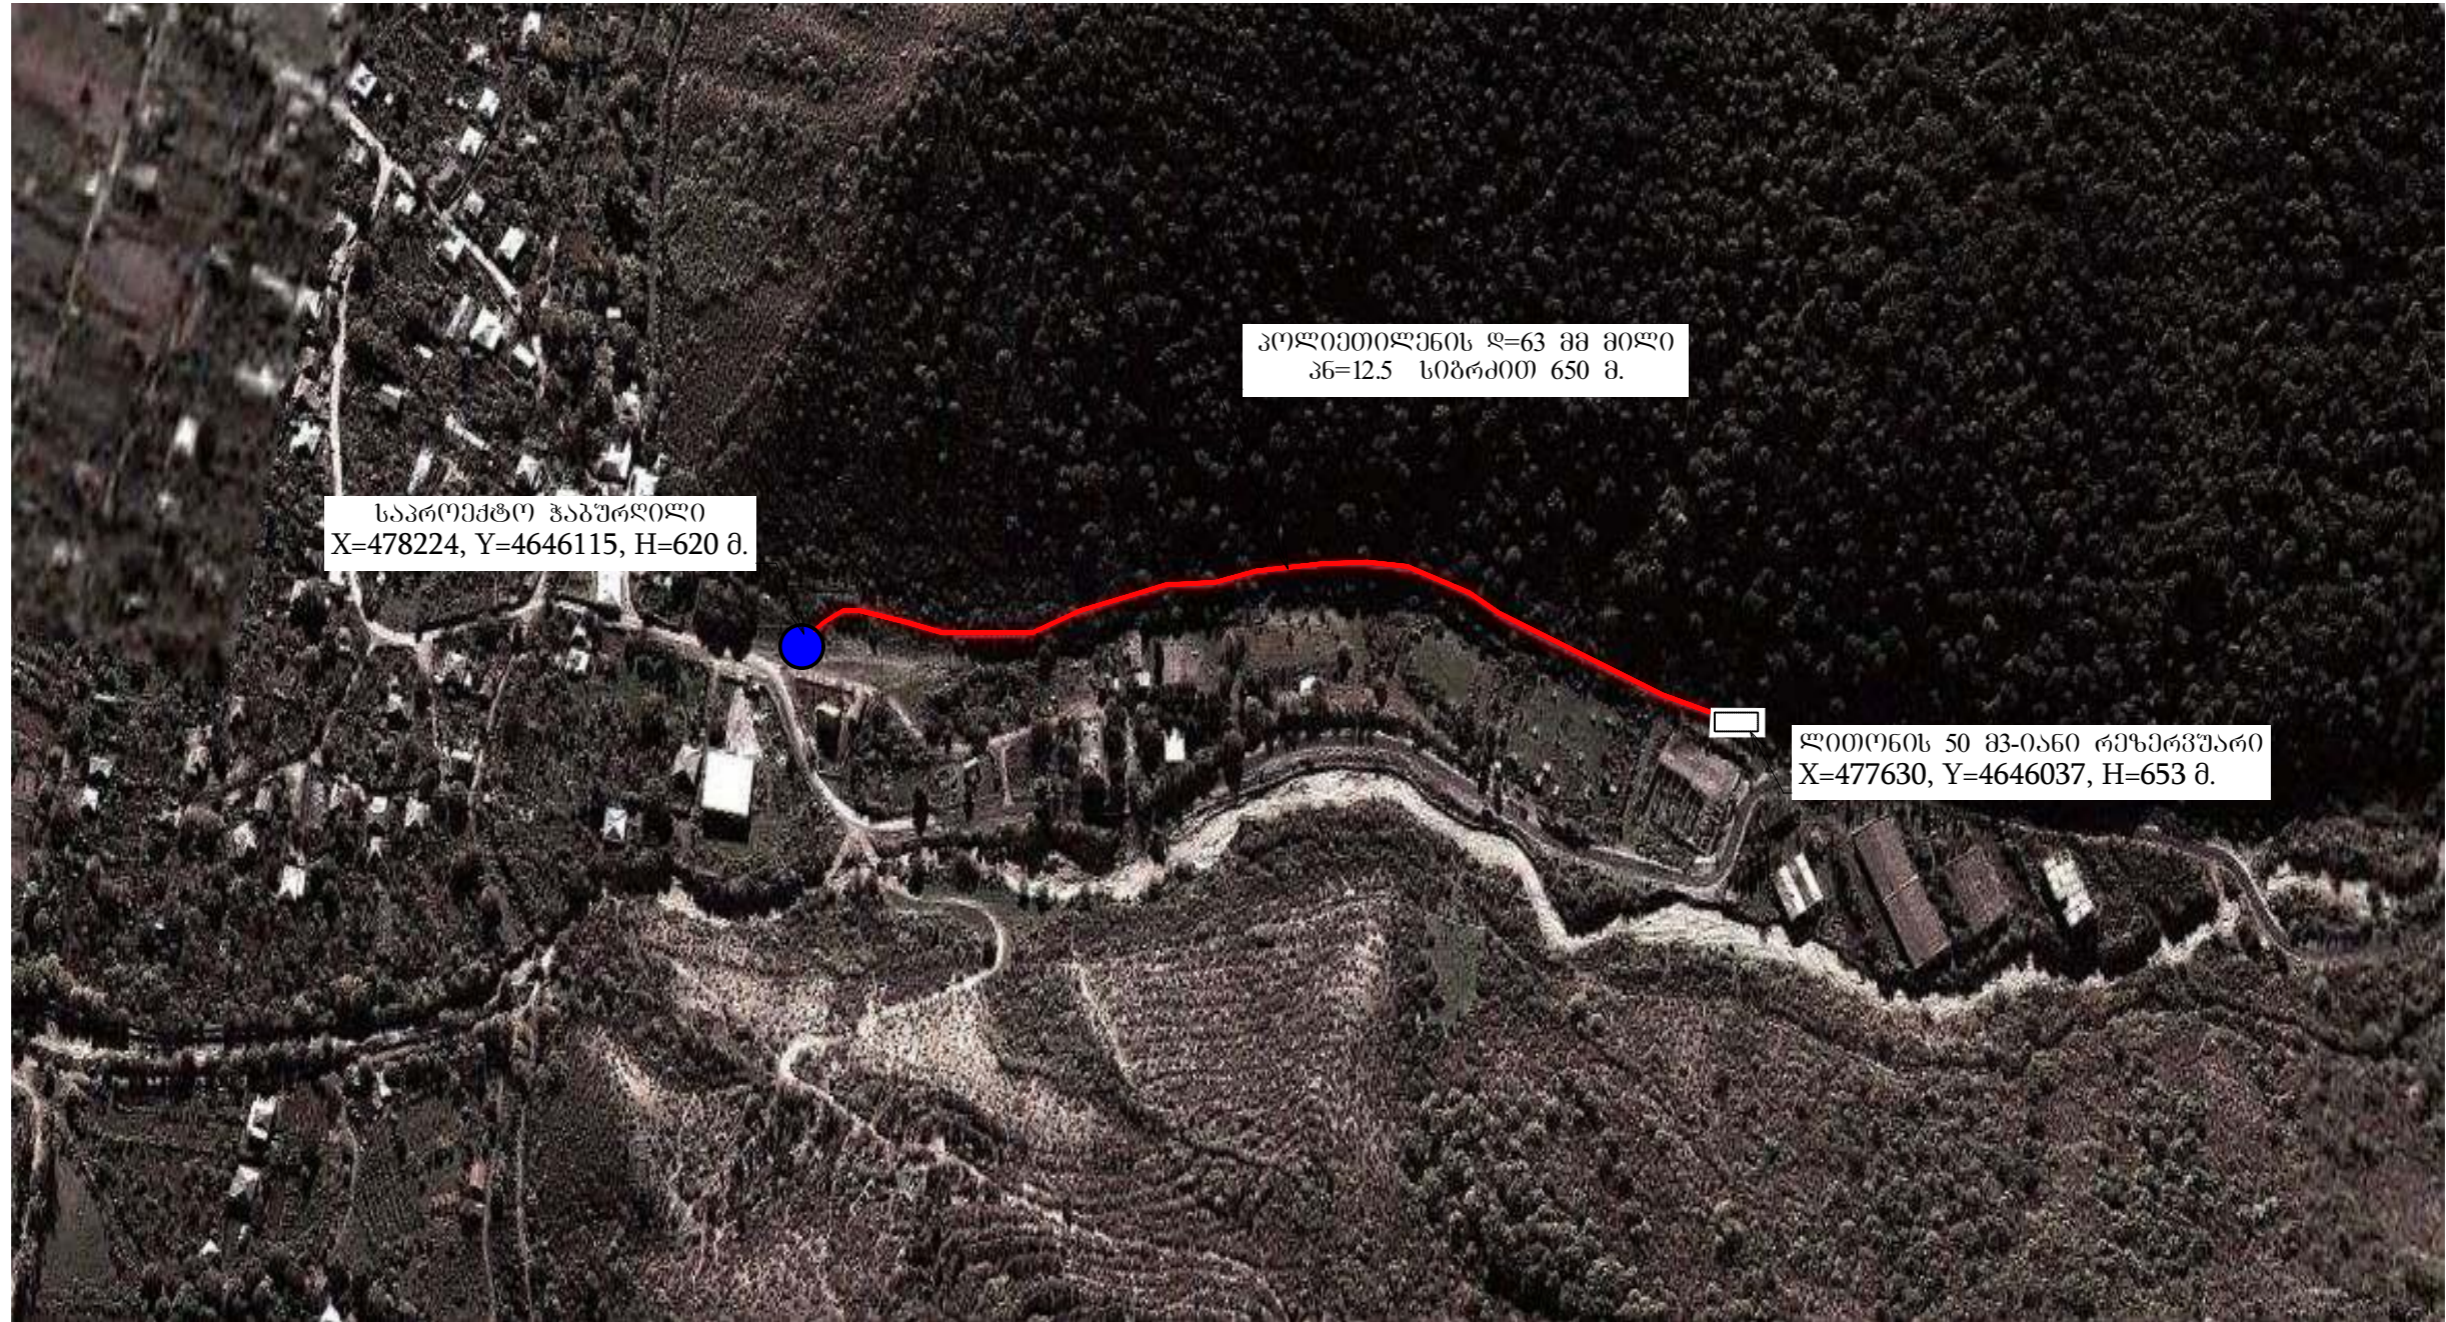

სოფ: ალგომელიანთკარის გეგმა

დირექტორი	ნ.ლაშანი		შპს წყალმხედი 2013	ფურც.
შეაღბინა	ნ.ლაშანი		სოფ: ალგომელიანთკარის გეგმა	