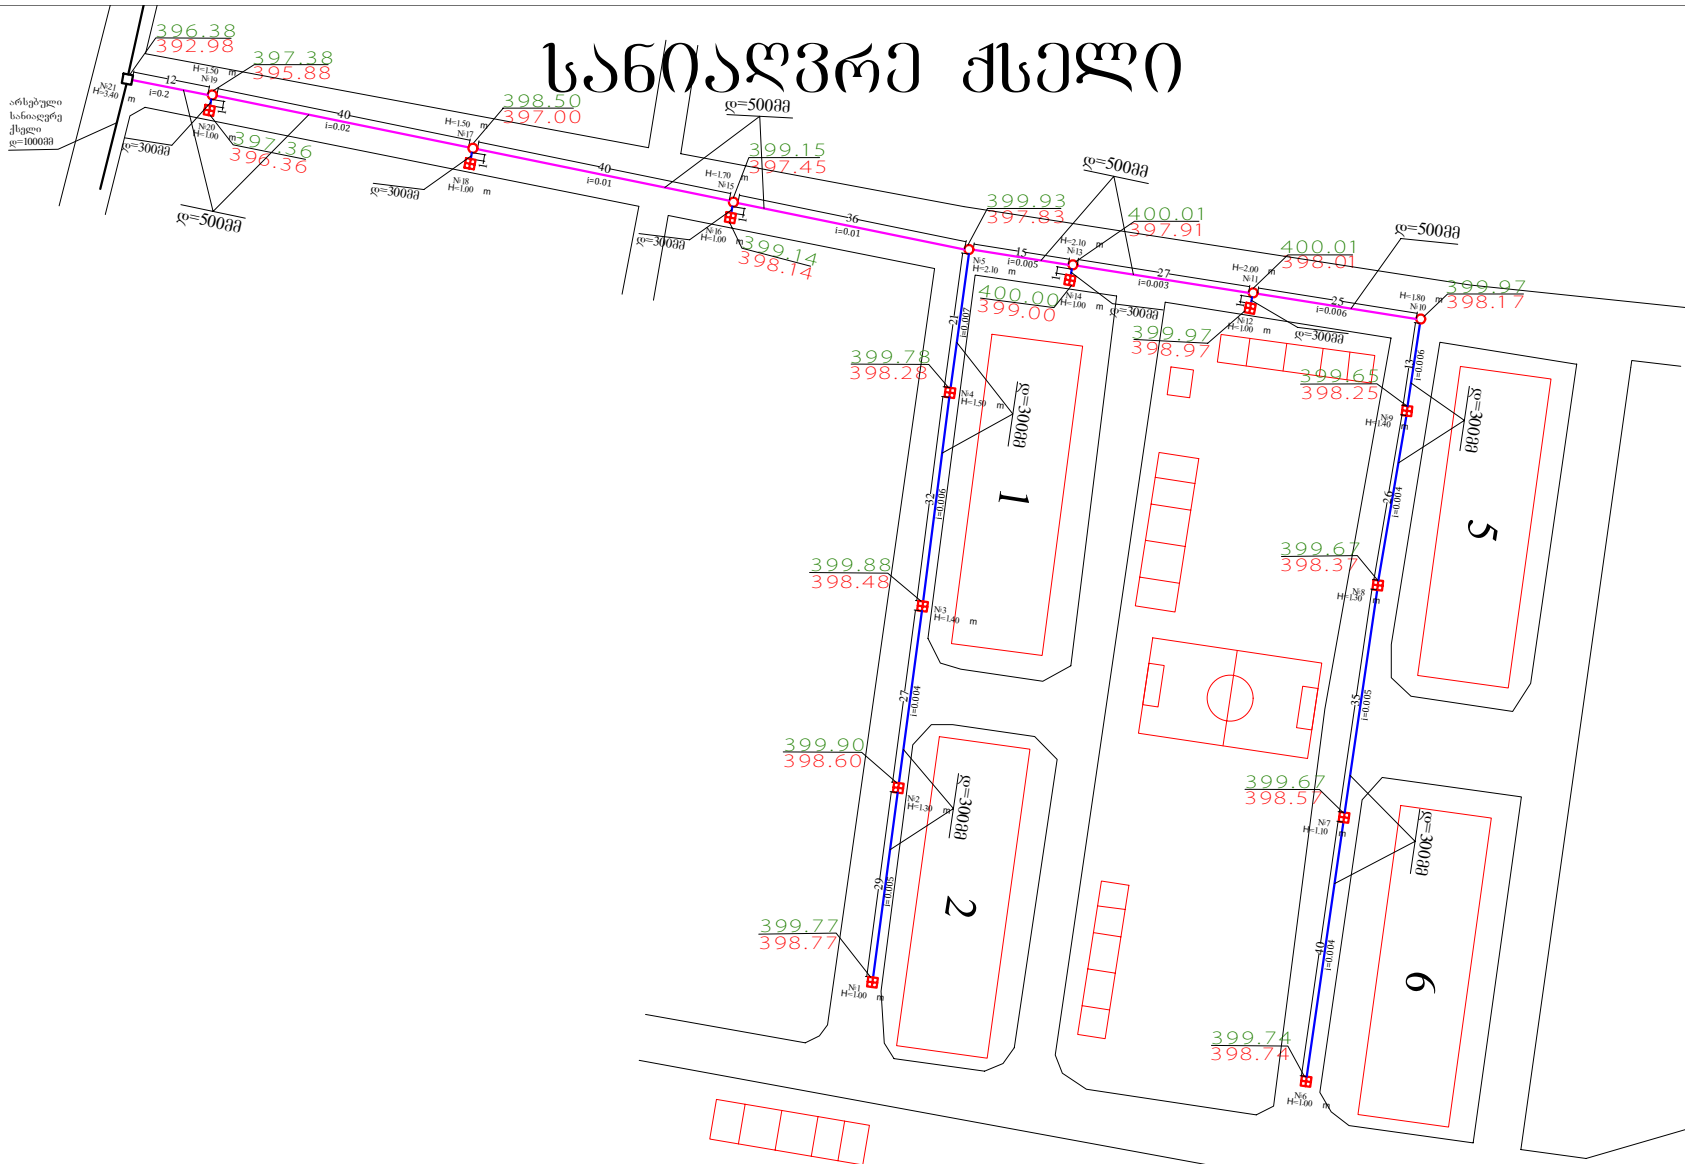

სანიავრო ქსელი

მისამართი: მოსკოვის გამზ. V კვ. კორპ. №1,2,5,6		
შპს "სააგენტო სერვის ცენტრი ტ.ბ.მ. ქ.თბილისი, შირაკის ქ. №11; SHIRAKI AVENUE #11, TBILISI		tel:74-68-00
შემსრულებელი უფრ.სპეციალისტი	გ.ჩინჩალაძე	d=500 მმ. – 195 ბრძ.მ. d=300 მმ. – 223 ბრძ.მ. [Red square symbol] საპროექტო სანიავრო ჯა [White square symbol] არსებული სანიავრო ჯა
დაინტერესებული პირი	სამგორის რაიონის გამგეობა	396.38 მიწის ზედაპირის ნიშნული 396.38 მიწის ძირის ნიშნული