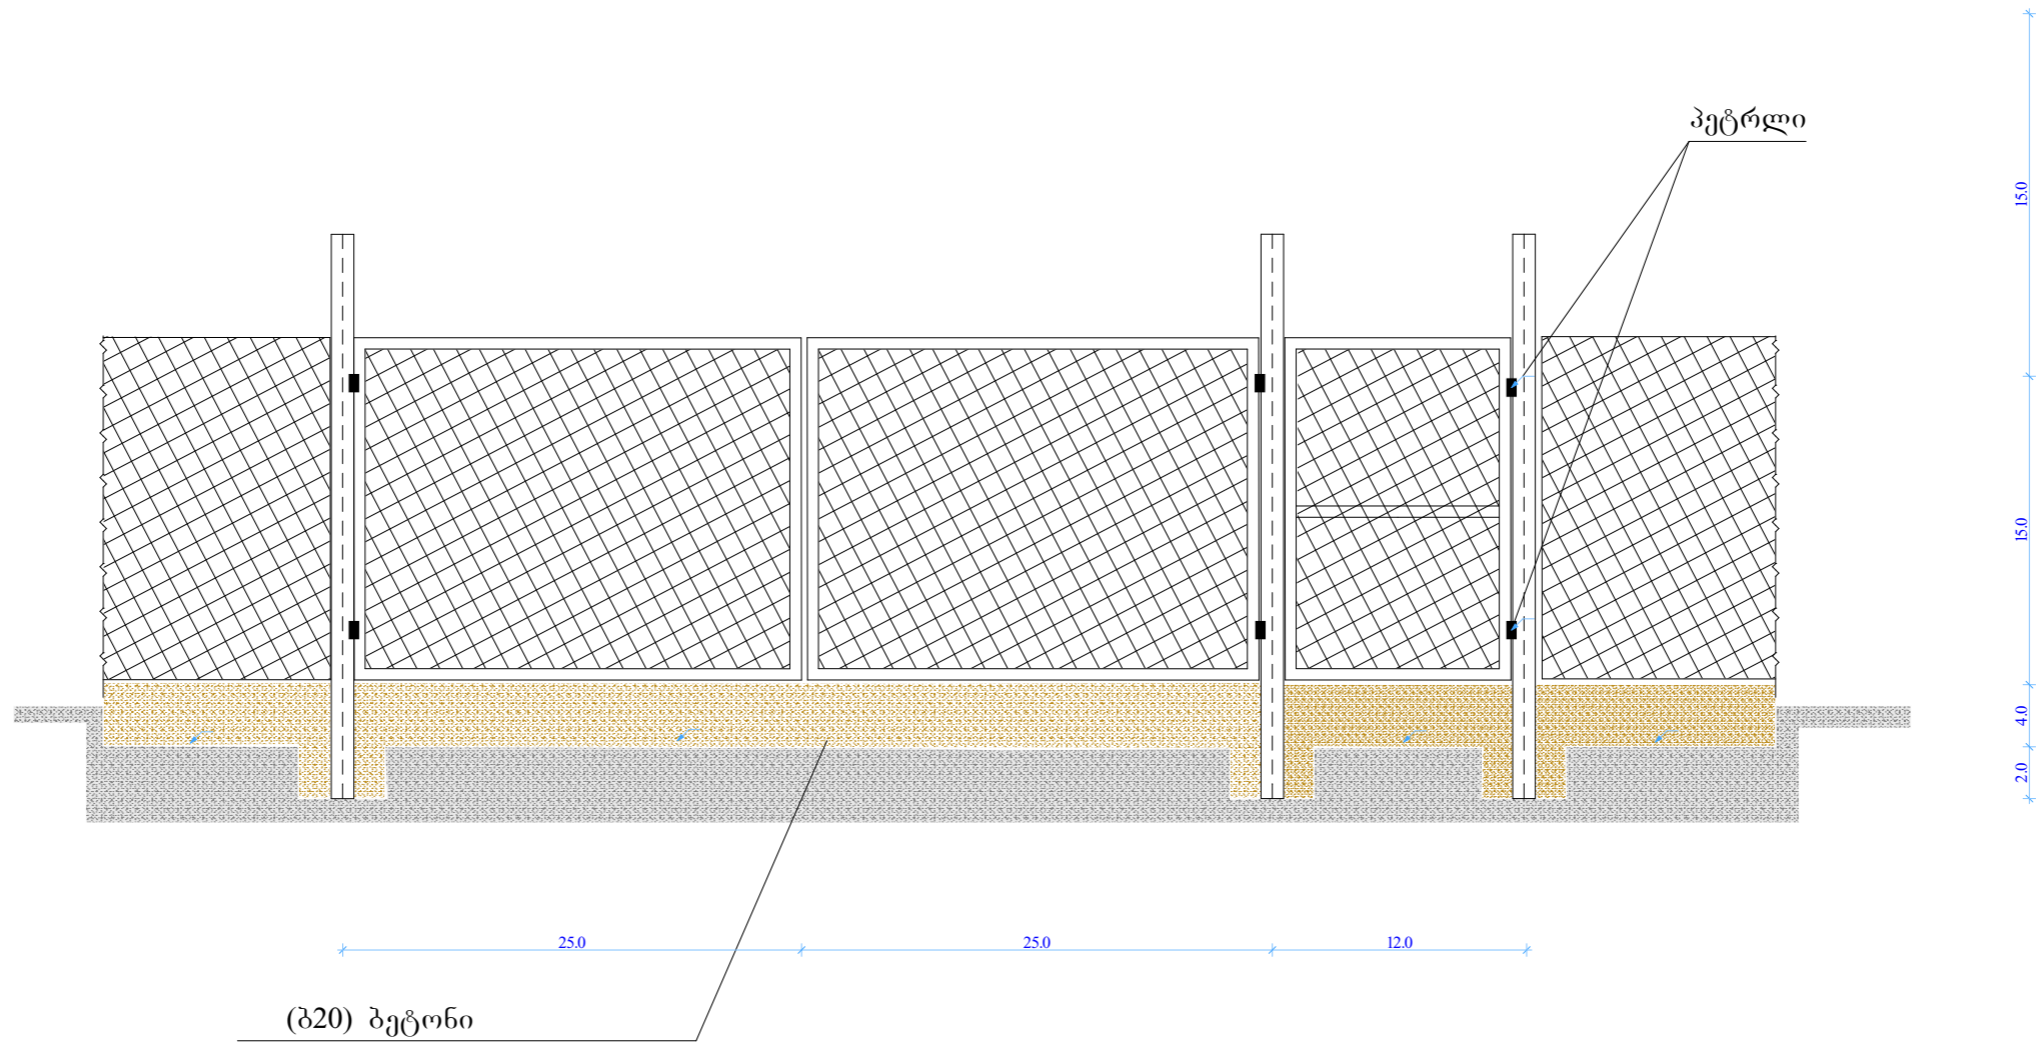

შესასვლელი კარი კუტიკარი  
მ 1X100

ლიმპტორი	ნ. ლაფანი		შპს აქაფშენი 2013	ფურც:
შესრულა	ნ. ლაფანი		შესასვლელი კარი კუტიკარი	