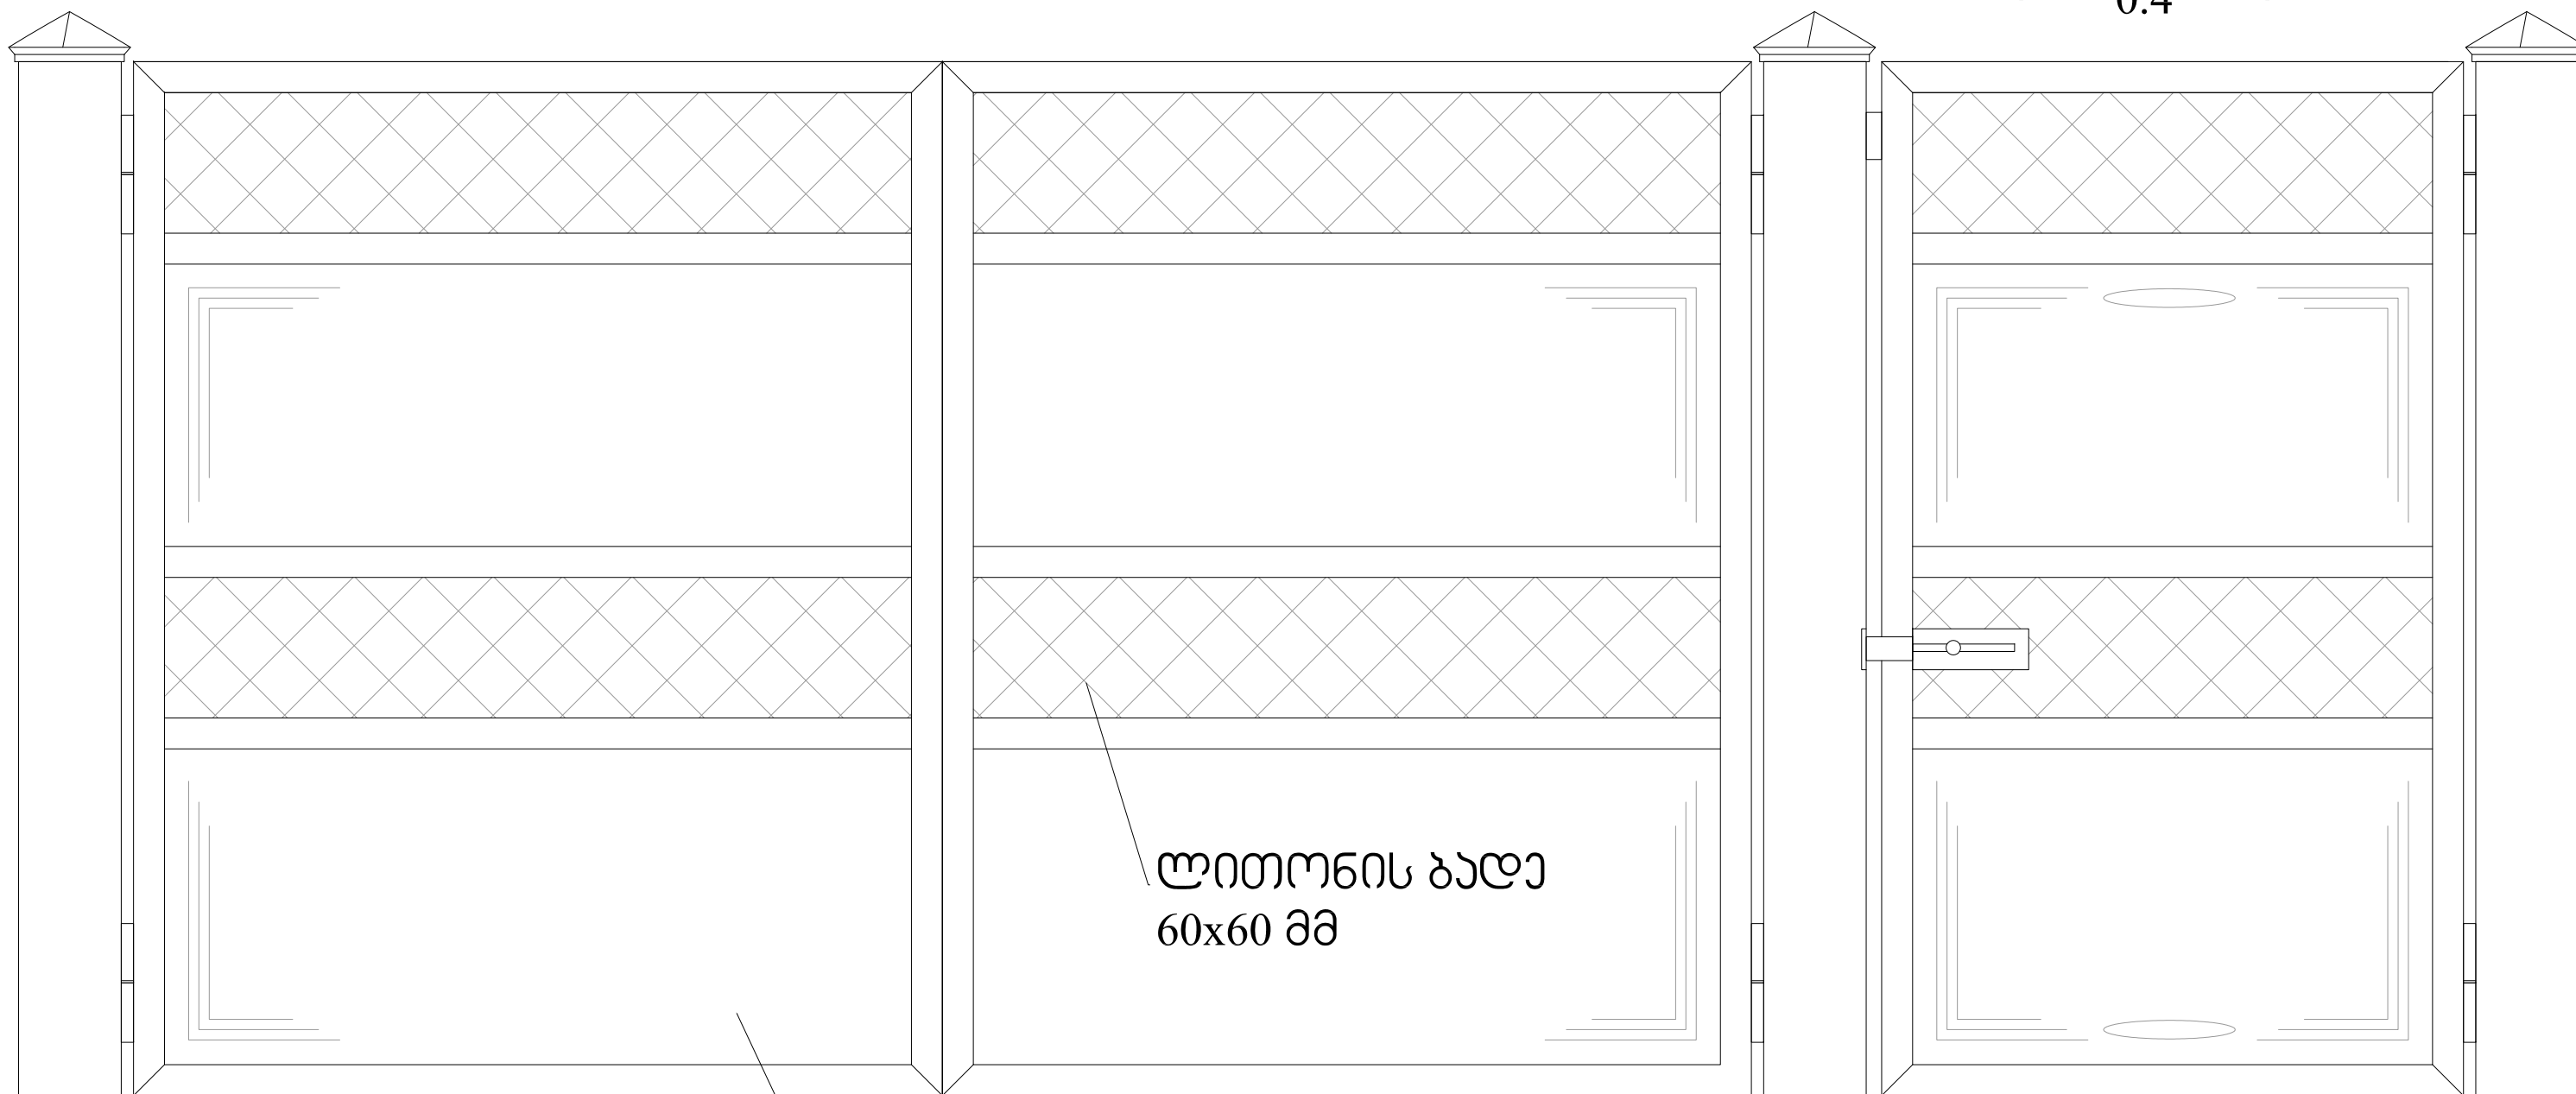

# ჭიშხარის საძირკველი

მიტყვადრიატი  
100X100

## სკოლის ეზოს ჭიშხარი

ლითონის ბაღა  
60x60 მმ

ხვადრახული მილი  
100X100 მმ

ლითონის ფურცელი  
სისქით 2.5 მმ

ლითონის ხუთხორვანა  
50x50x0.5 მმ