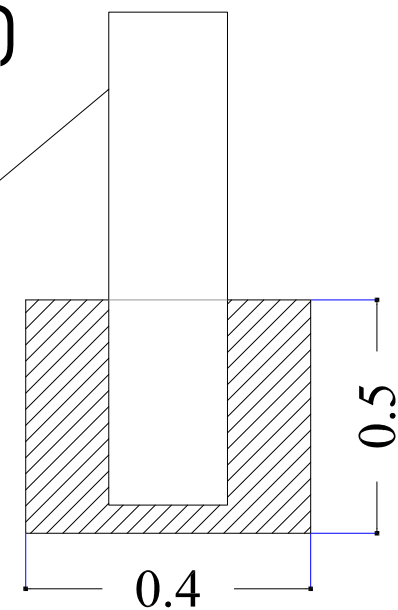

# ჭიშხარის საძირკველი

მიტყვადრიატი  
100X100

## სკოლის ეზოს ჭიშხარი

ლითონის ბაღა  
60x60 მმ

ხვადრახული მილი  
100X100 მმ

ლითონის ფურცელი  
სისქით 2.5 მმ

ლითონის ხუთხორვანა  
50x50x0.5 მმ