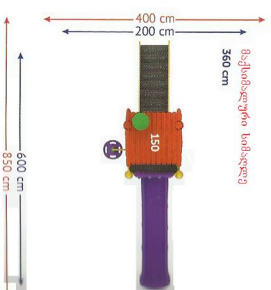

აიწონა-დაიწონა

მისაწობი ფართი 3,0X0,5მ.

უახლოვების ფართი 4,0X1,0მ.

ჩამოსასრიალებელი

მისაწობი ფართი 6,0X2,0მ.
უახლოვების ფართი 4,0X3,5მ.

საქანელა

მისაწობი ფართი 3,0X1,5მ.

უახლოვების ფართი 4,0X4,0მ.