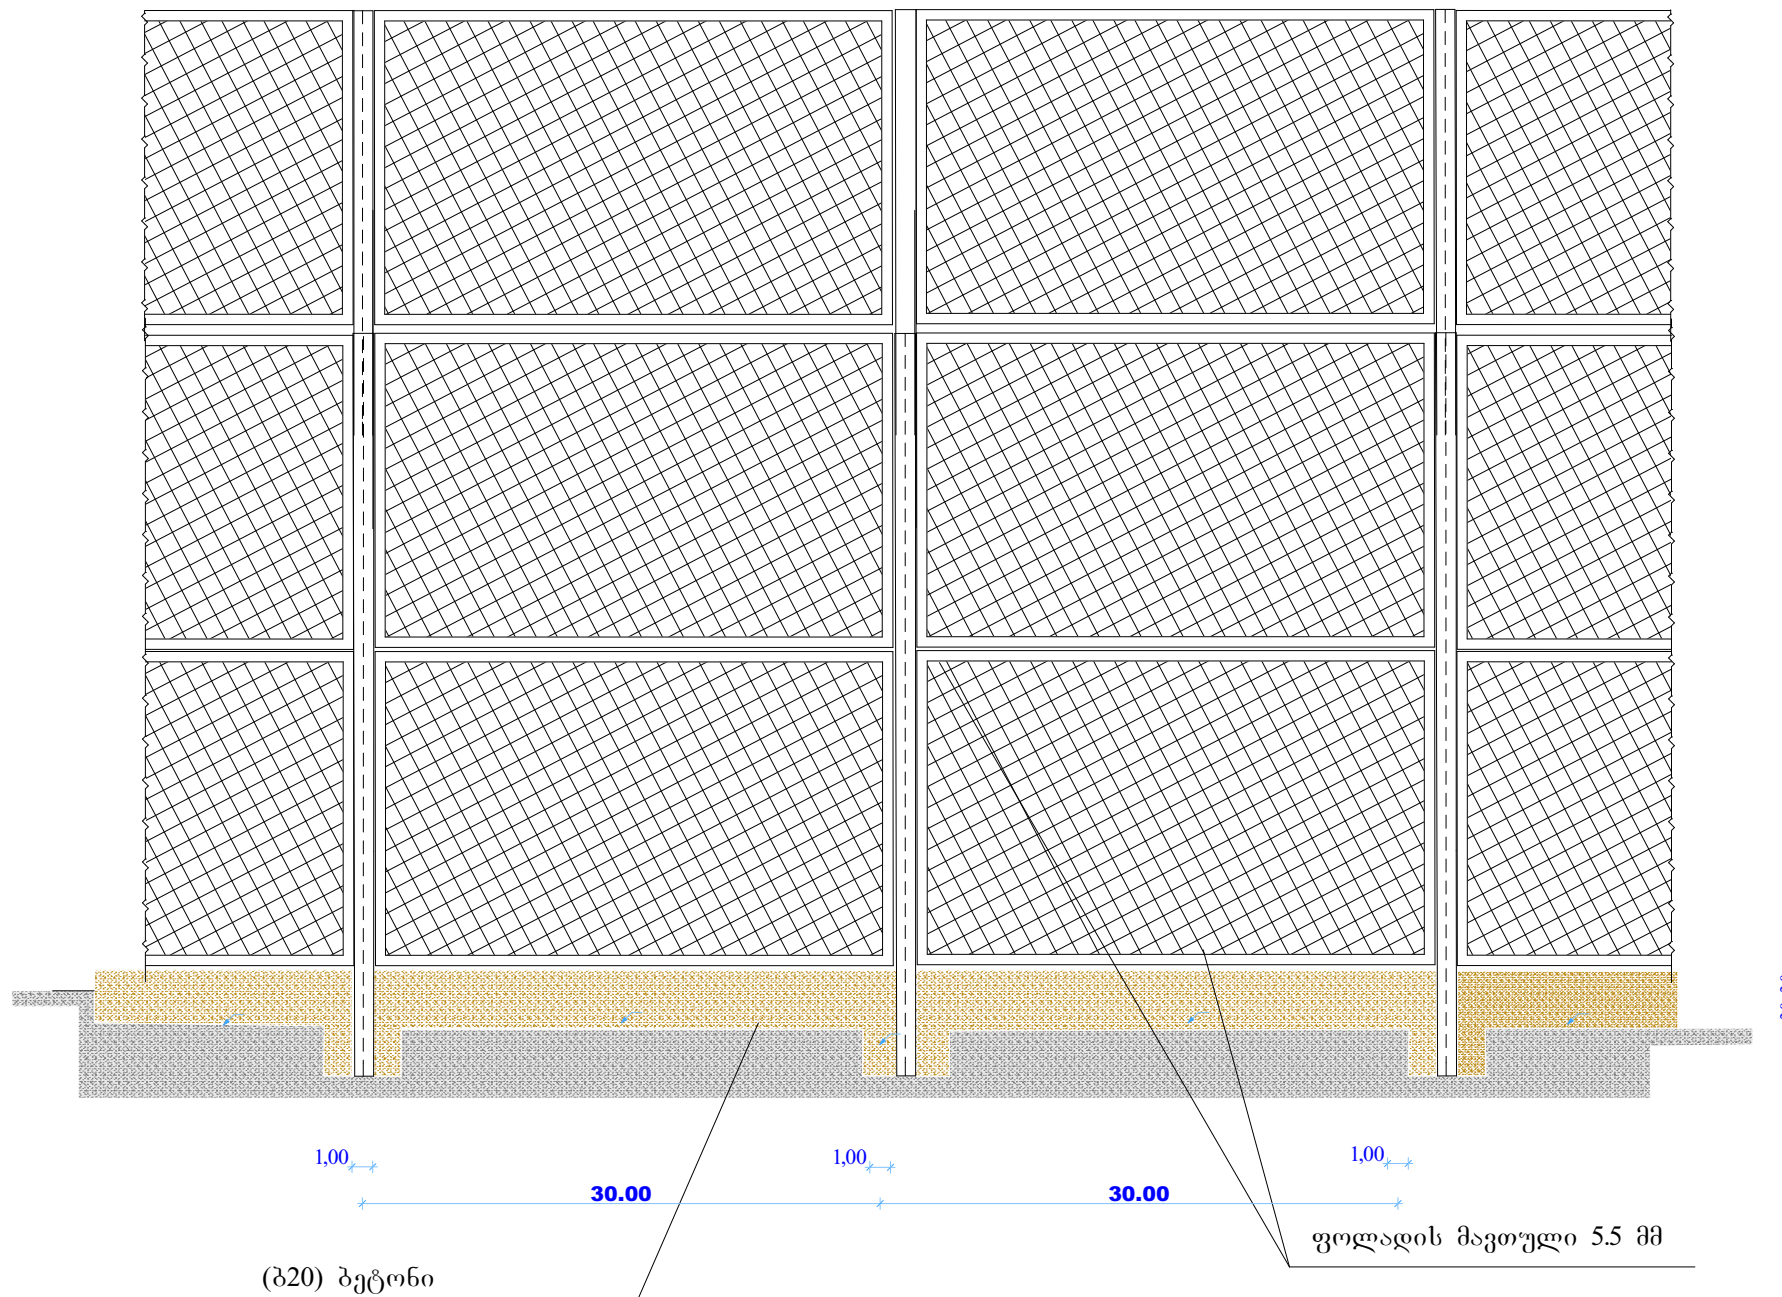

სამხრეთის ღობის ვრგვნი
 მ IX100

დირექტორი	ნ. ლავანი		შპს ვეალომენი 2013
შპს-მენეჯერი	ნ. ლავანი		ღობის ვრგვნი