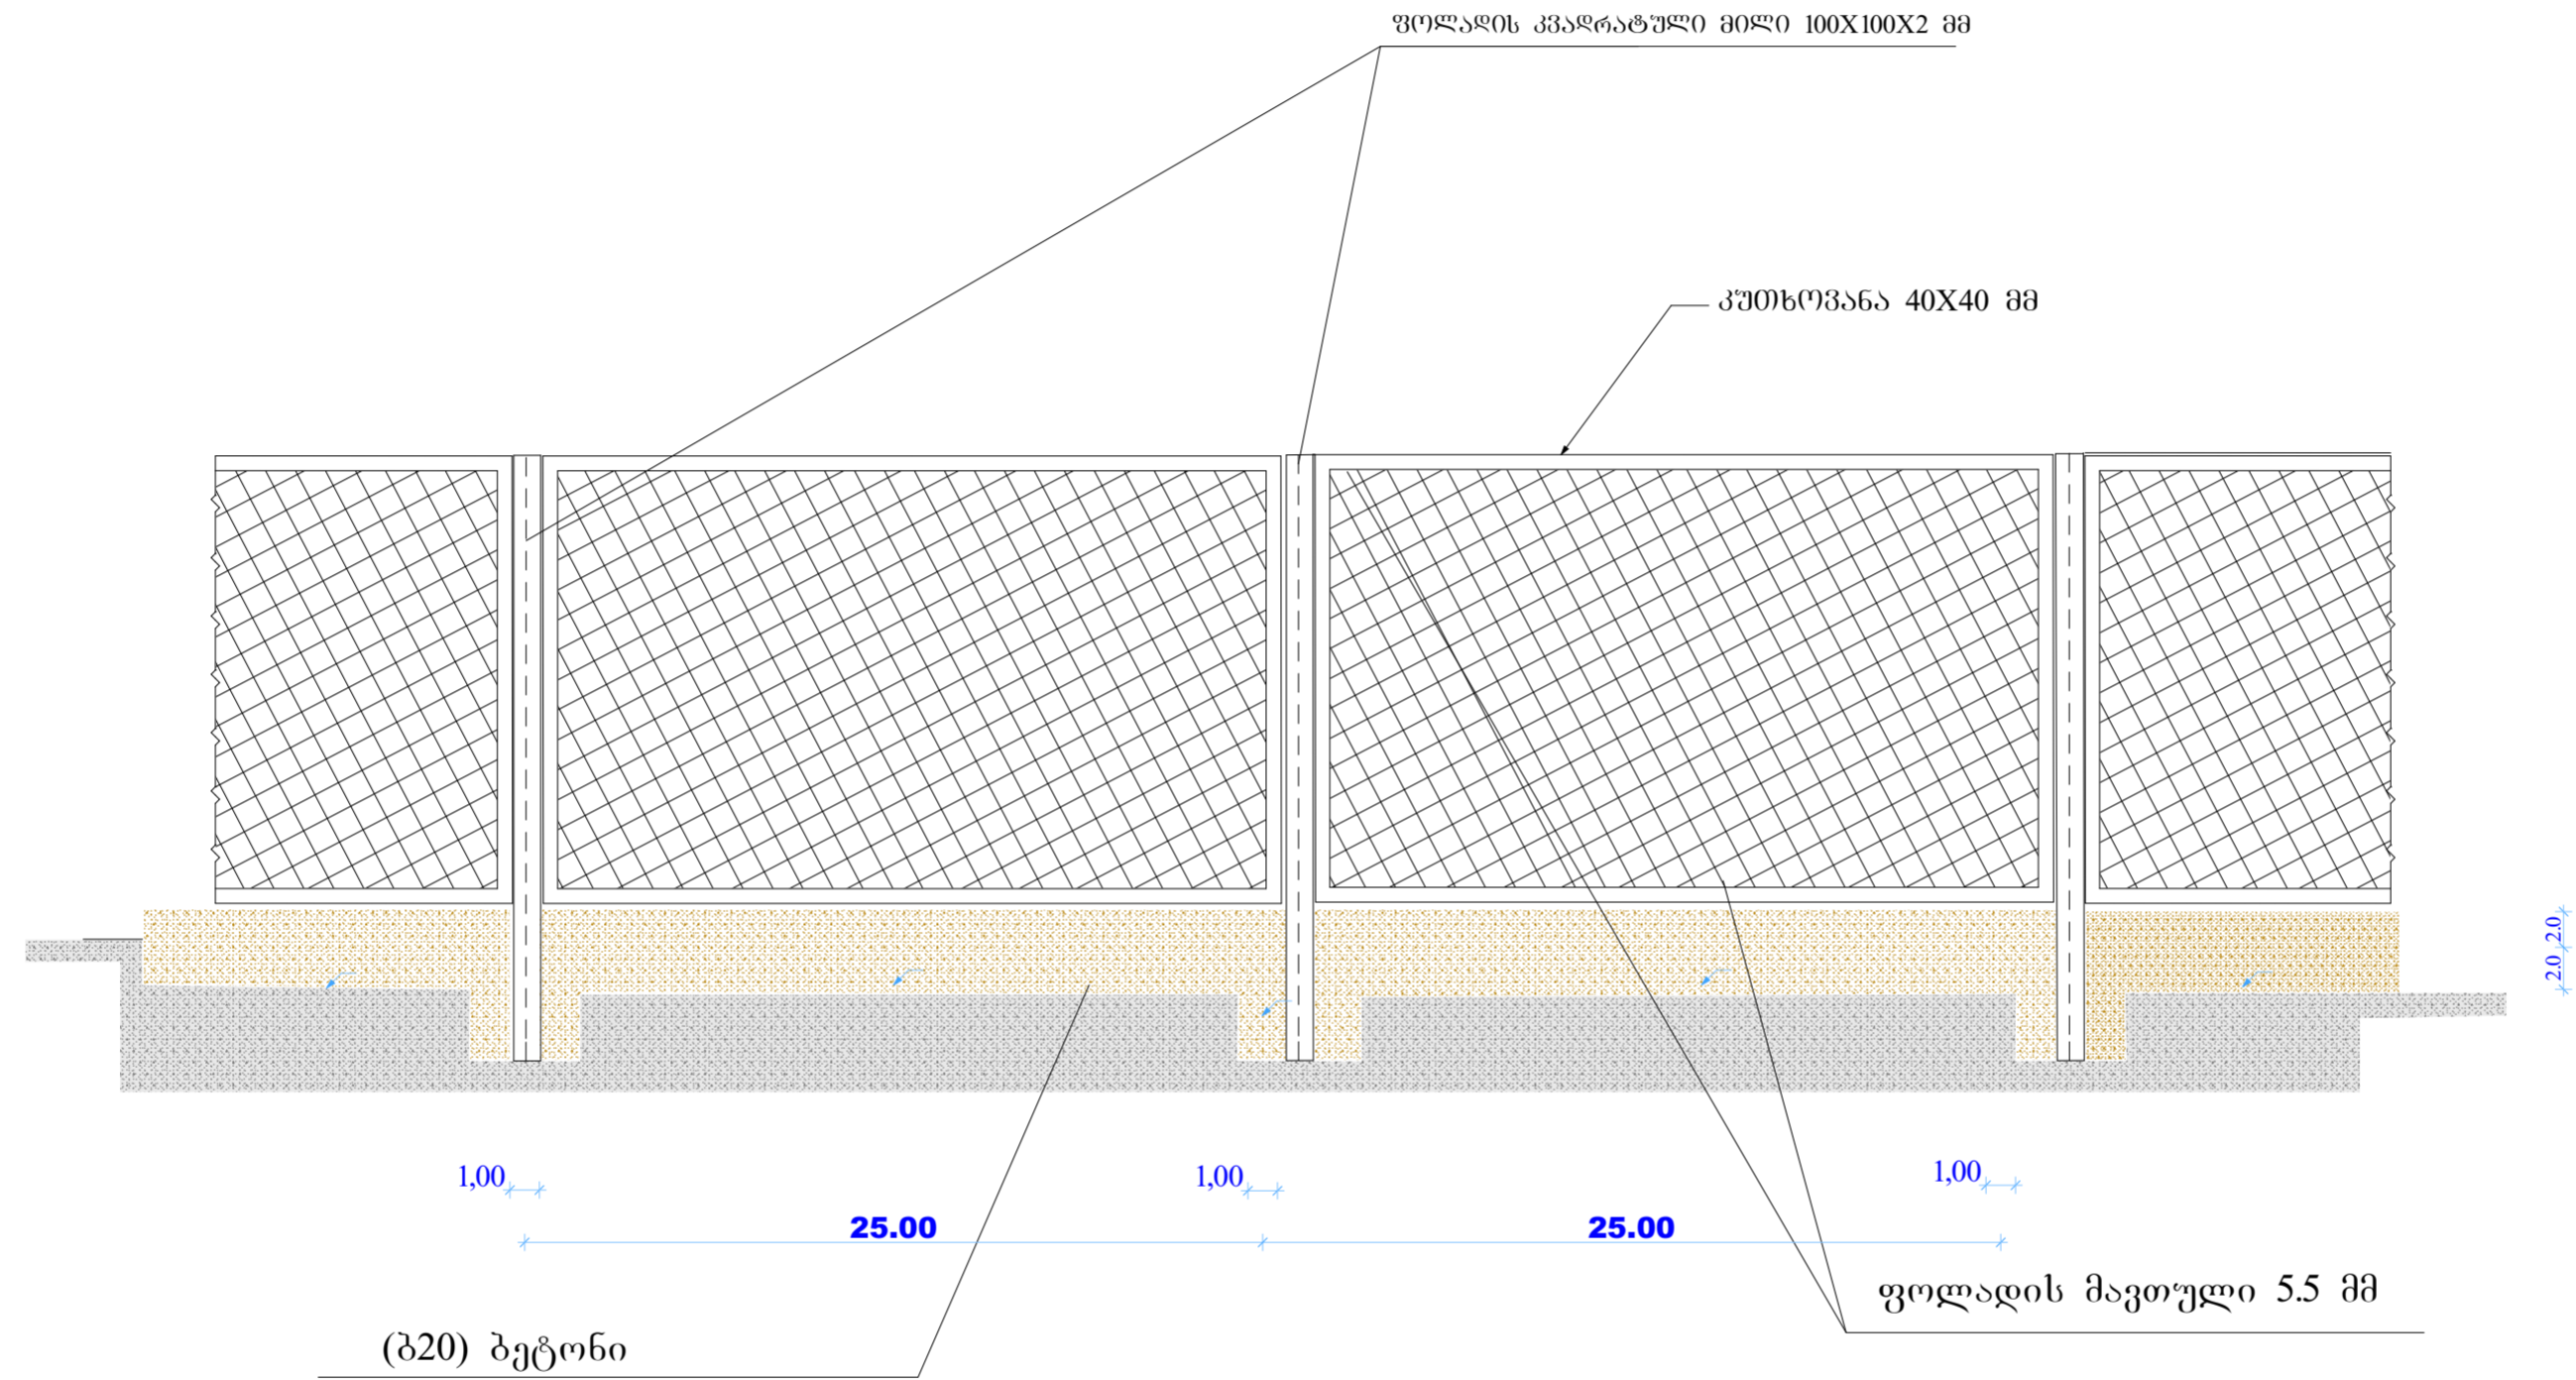

ღობის ფრაგმენტი
მ 1X100

დირექტორი	ნ. ლავანი		შპს წყალმომარაგება 2013
შპს-ის ხელმძღვანელი	ნ. ლავანი		ღობის ფრაგმენტი