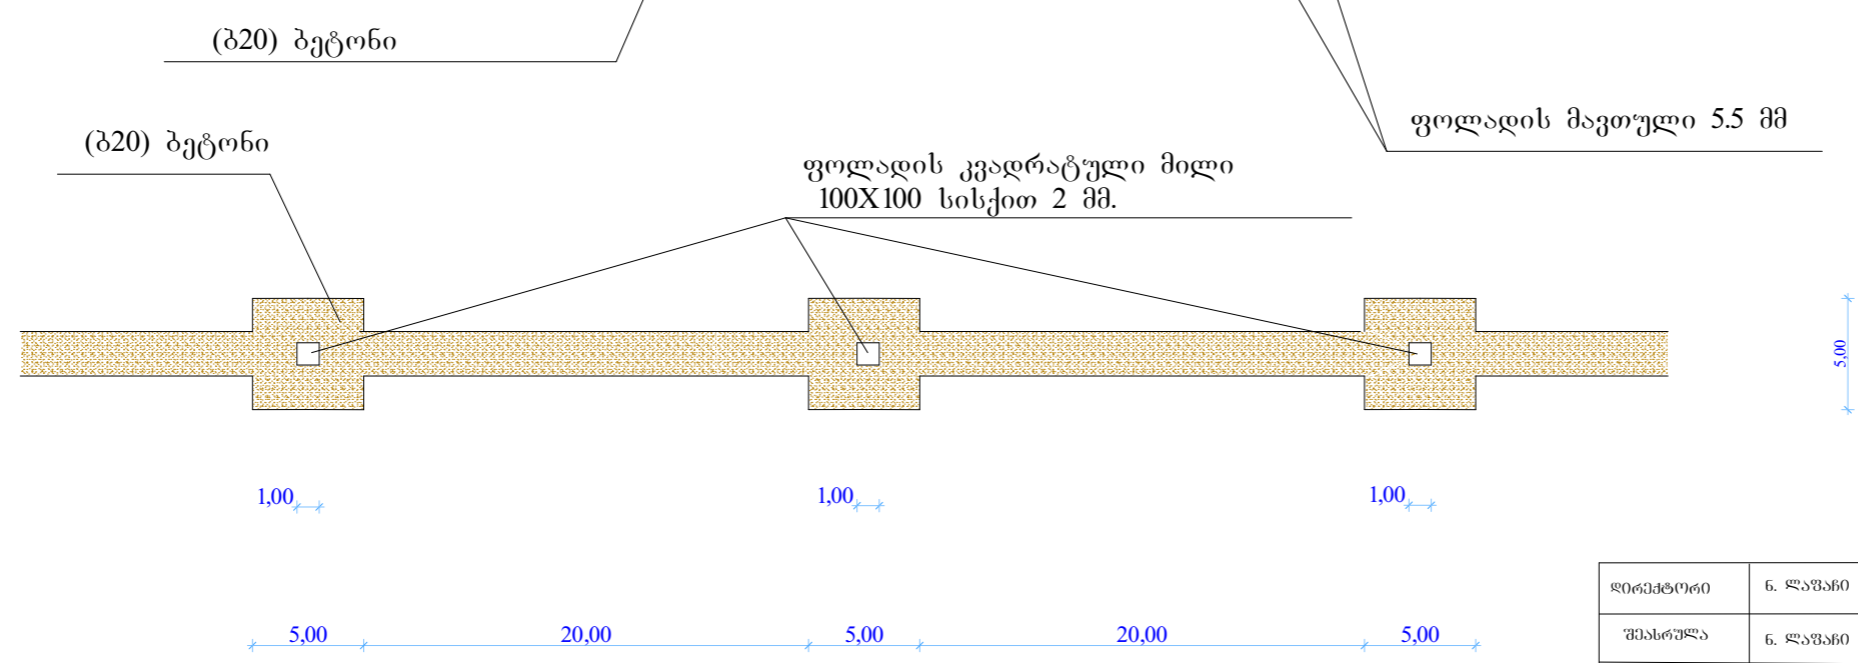

ღობის ვრახმენტი  
მ IX100

დირექტორი	ნ. ლავანი		შპს ვეაღმშენი 2013	ფურც:
შეასრულა	ნ. ლავანი		ღობის ვრახმენტი	