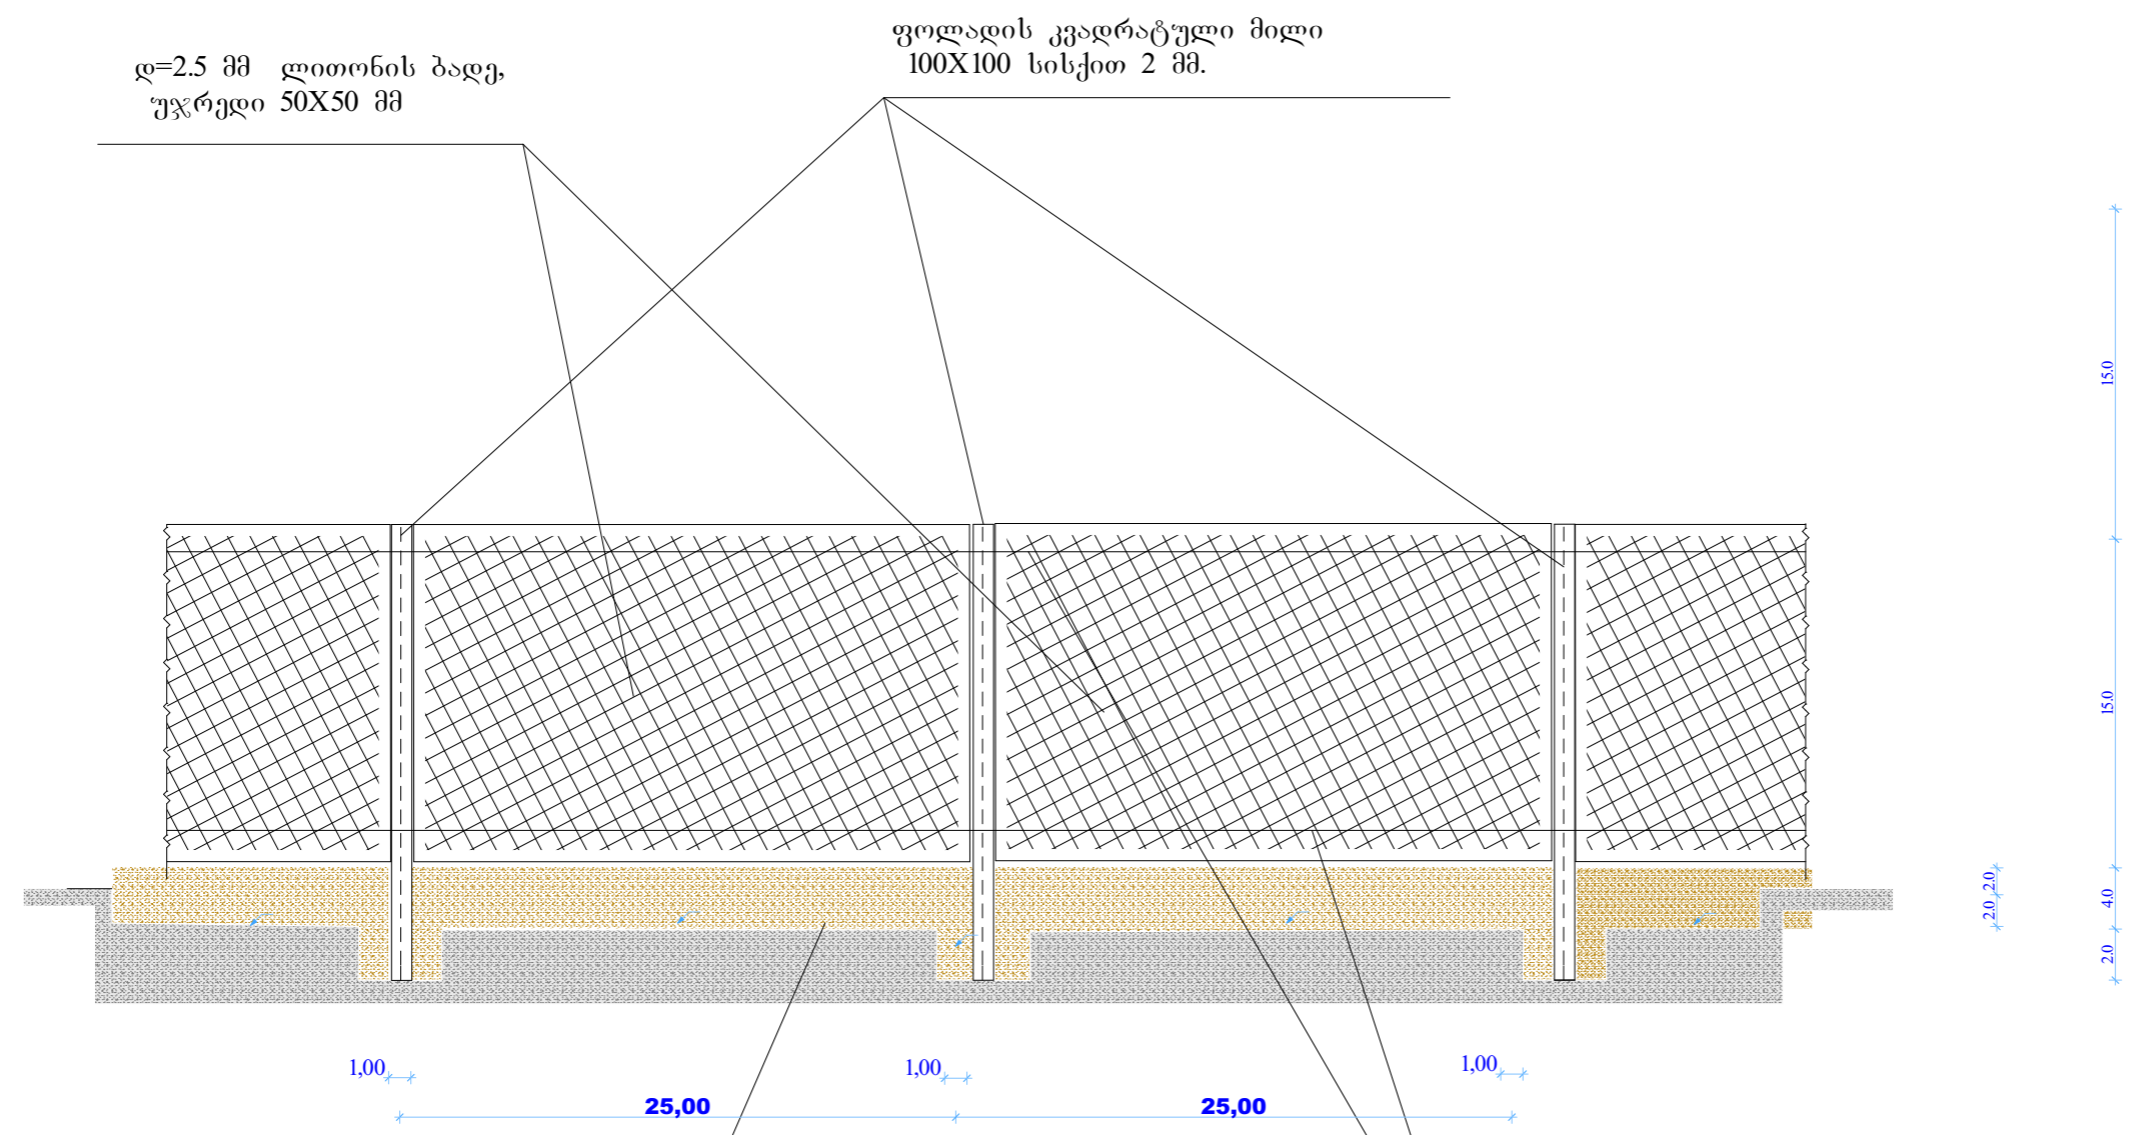

ღობის ვრახმენტი  
მ IX100

დირექტორი	ნ. ლავანი		შპს ვეაღმშენი 2013	ფურც:
შეასრულა	ნ. ლავანი		ღობის ვრახმენტი	