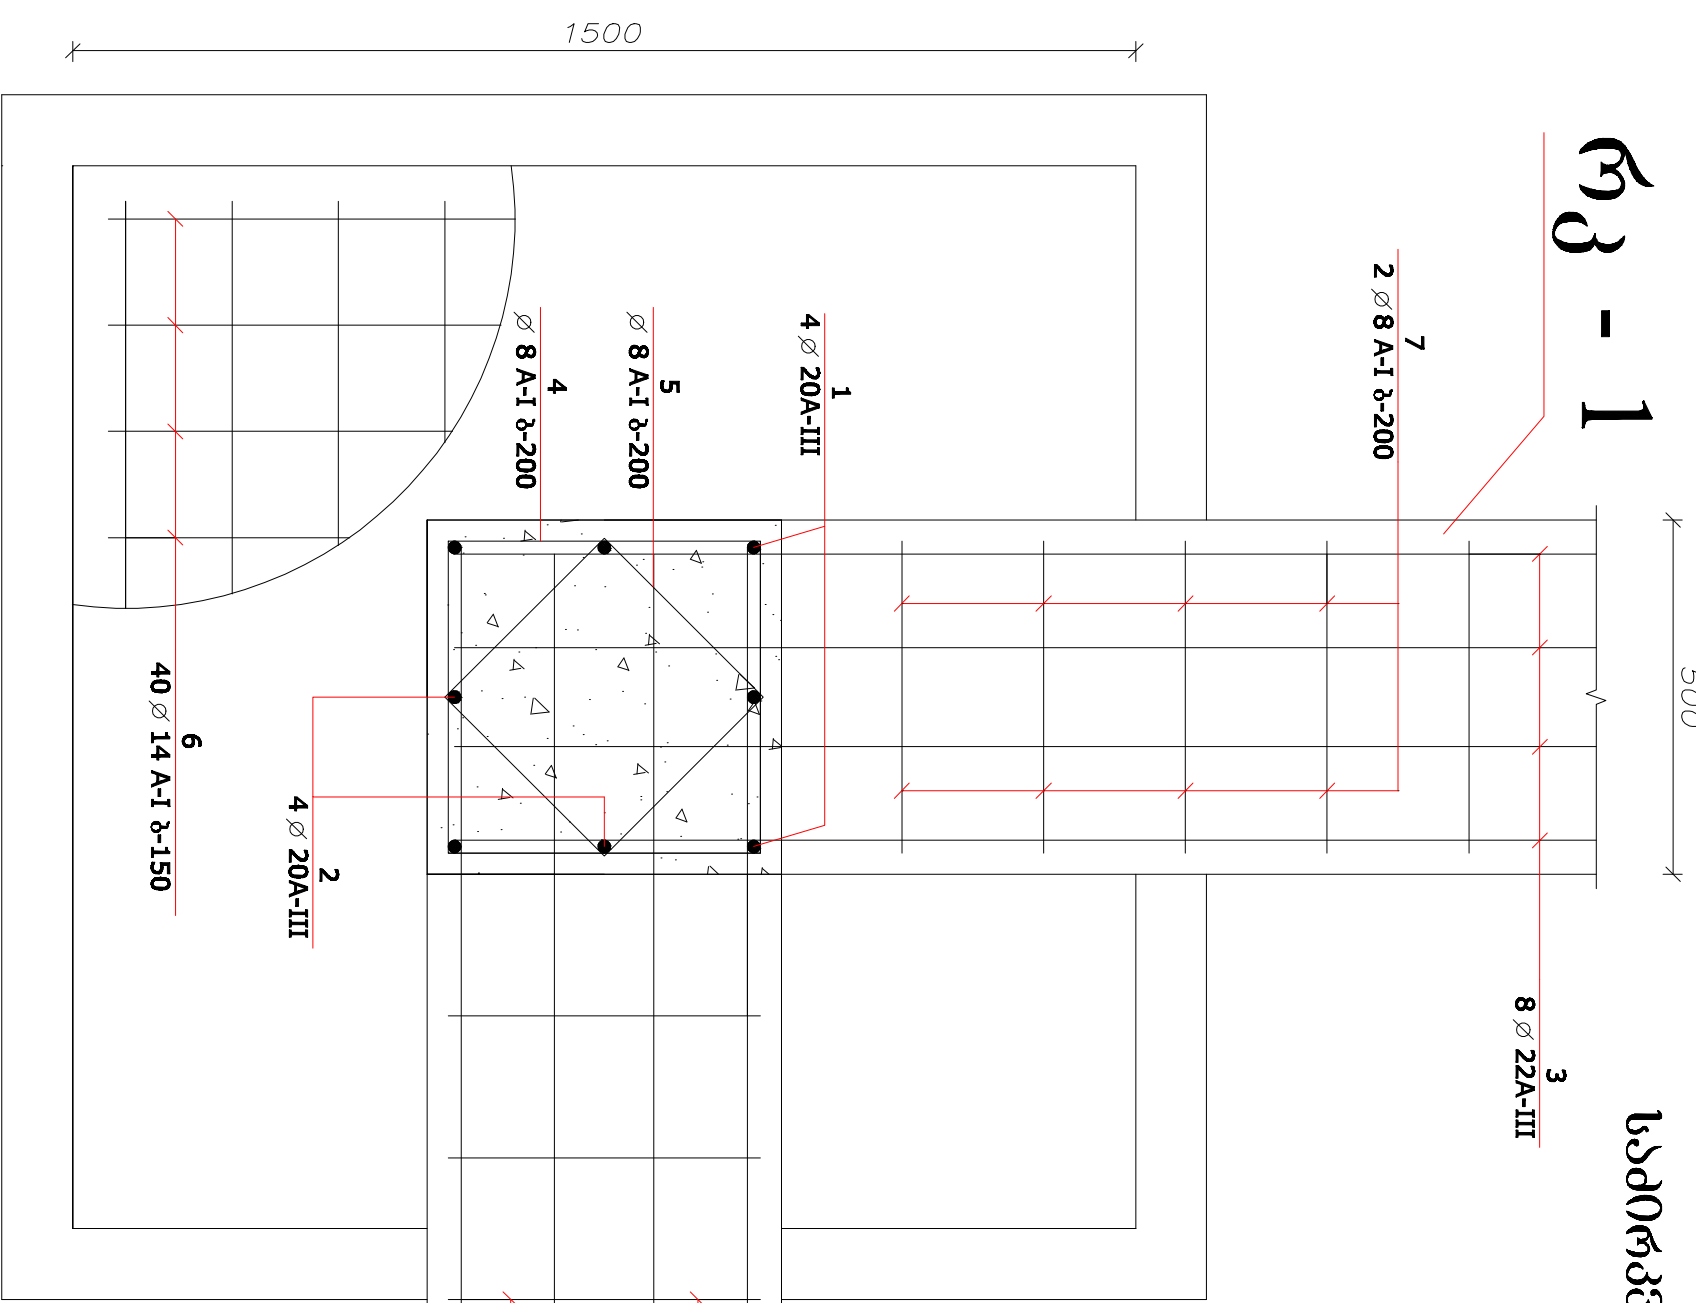

ნონოქვიდის მუნიციპალიტეტის სოფ. ბანძის  
თავისუფალი ჰიდროელის სპრტლარბაზის მშენებლობა

**შს - 1**

**რკ - 1**

საპირკვლავი მს - 1; - 1,75

მ 1:10

მ 1:20

**რკ - 1**

"ნონოქვიდის მუნიციპალიტეტის ბანძეურბა"		ტ-9-2016/03/30	
ნონოქვიდის მუნიციპალიტეტის სოფ. ბანძის	საპირკვლავის სპრტლარბაზის მშენებლობა	სტაია	შობნობი
		მკ	15ა
			შობნობი
			19
საპირკვლავი მს - 1; - 2,95	მს "ირმბო" შ. ნონოქვიდას		
მ 1:10	2016		