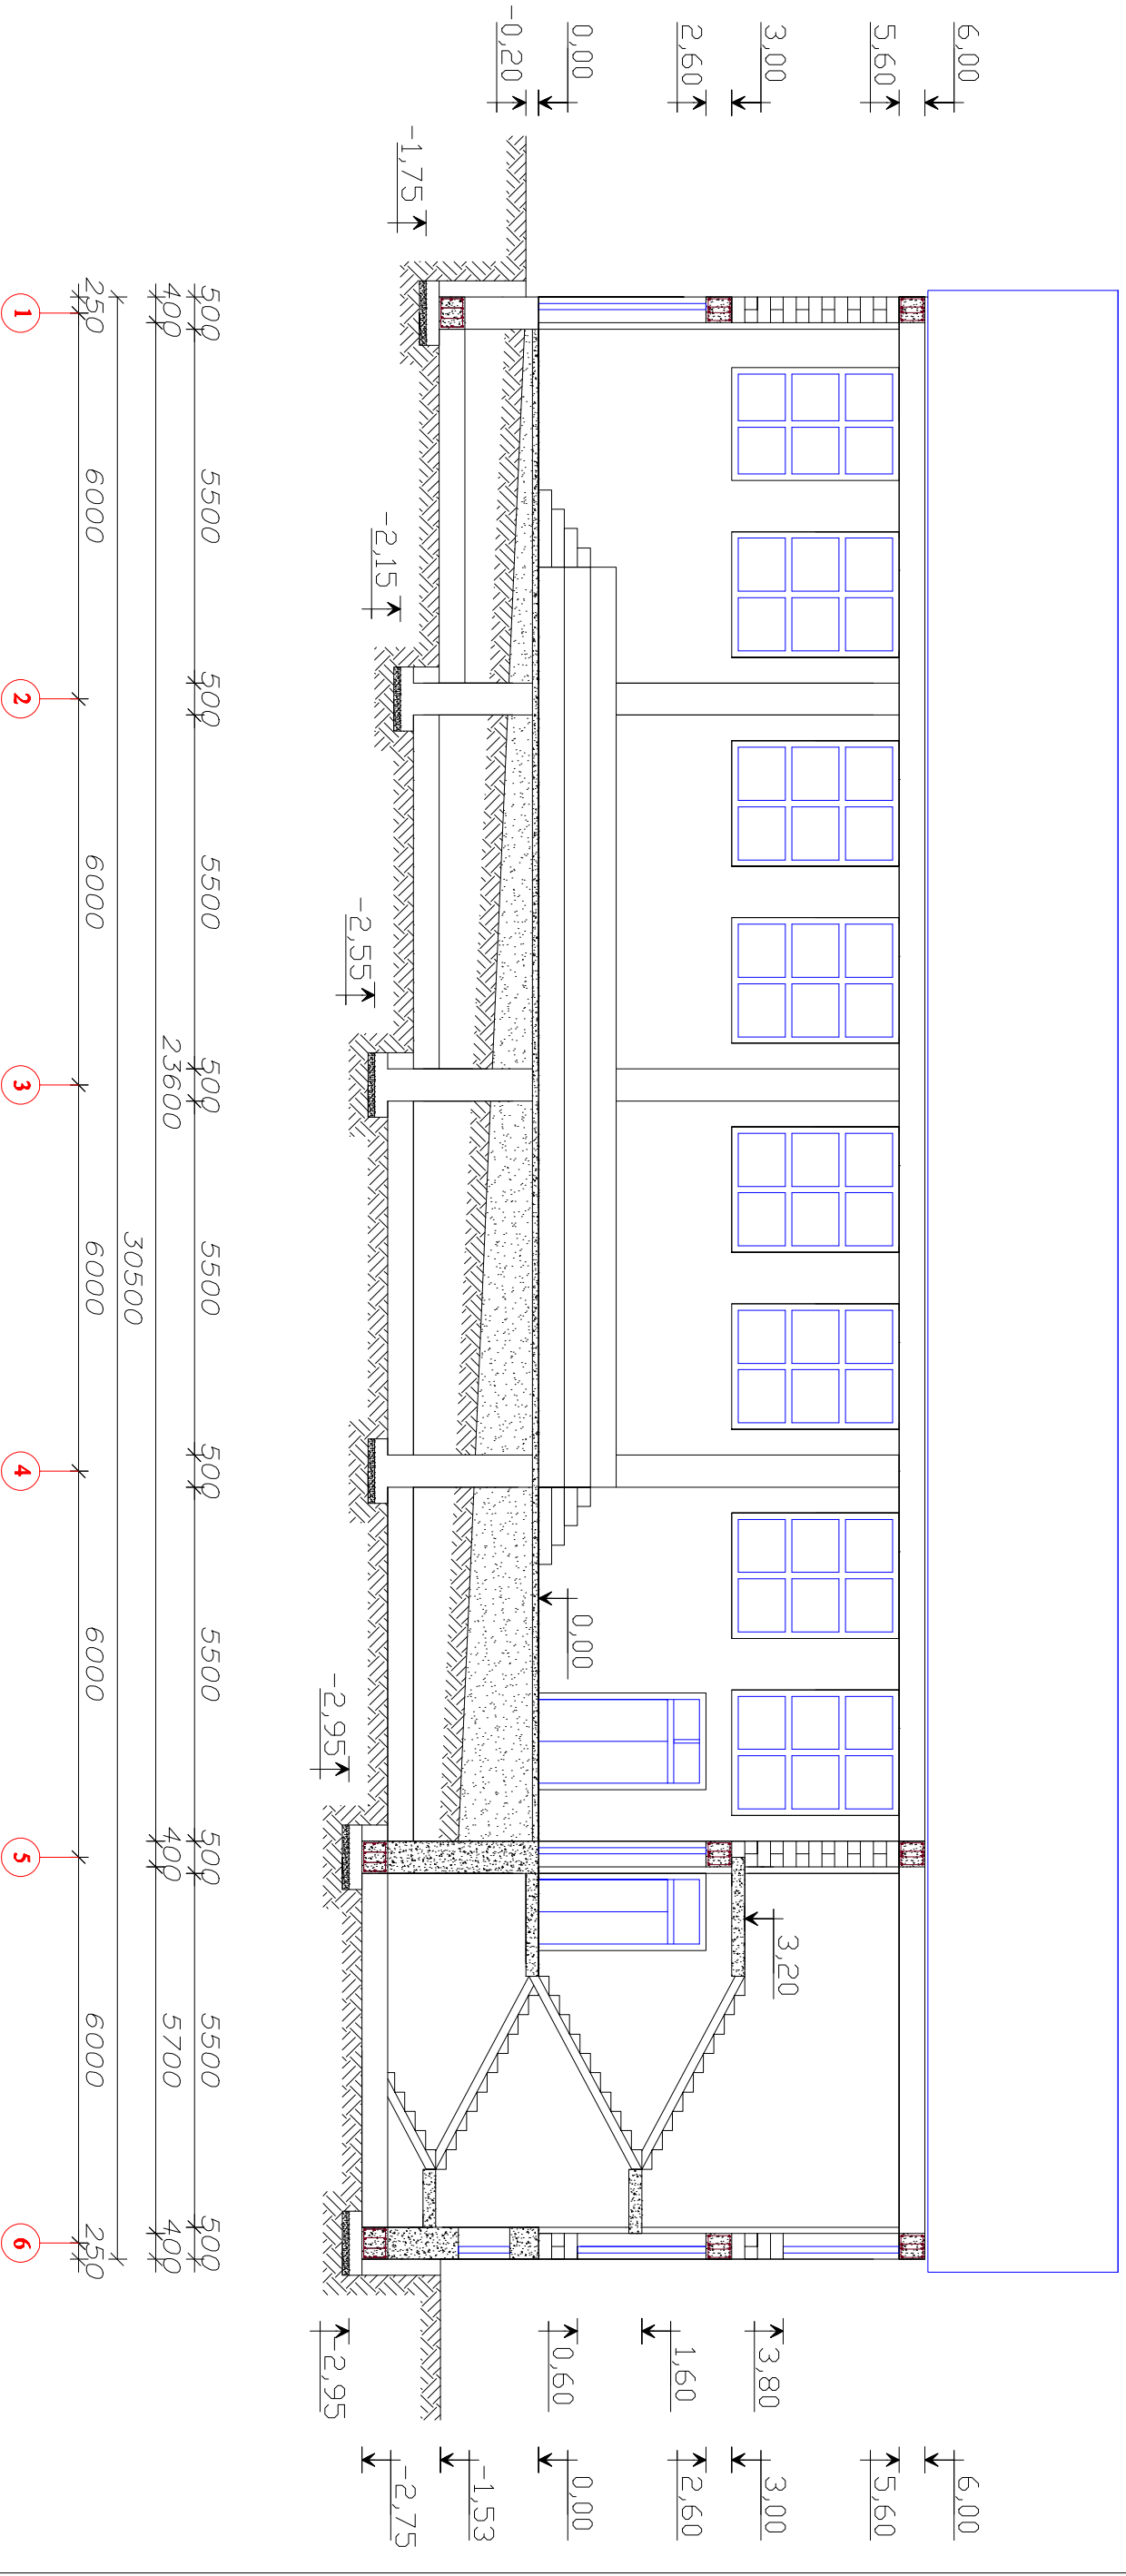

ნონოქვიდის მუნიციპალიტეტის სოფ. ბანძის  
თავისუფალი ჰილარის სკოლბღარბაზის მშენებლობა

ჭრილი 1 - 1  
მ 1:100

"ნონოქვიდის მუნიციპალიტეტის ბაზმებობა"		ბ-9-2016/03/30
ნონოქვიდის მუნიციპალიტეტის სოფ. ბანძის საჭირბოვის სკოლბღარბაზის მშენებლობა		სბაობა მშობმული მშობმობი
ჭრილი 1 - 1		მკ 7
მ 1:100		მშბ "ირბმბო" ზ. ნოლსოიბან 2016