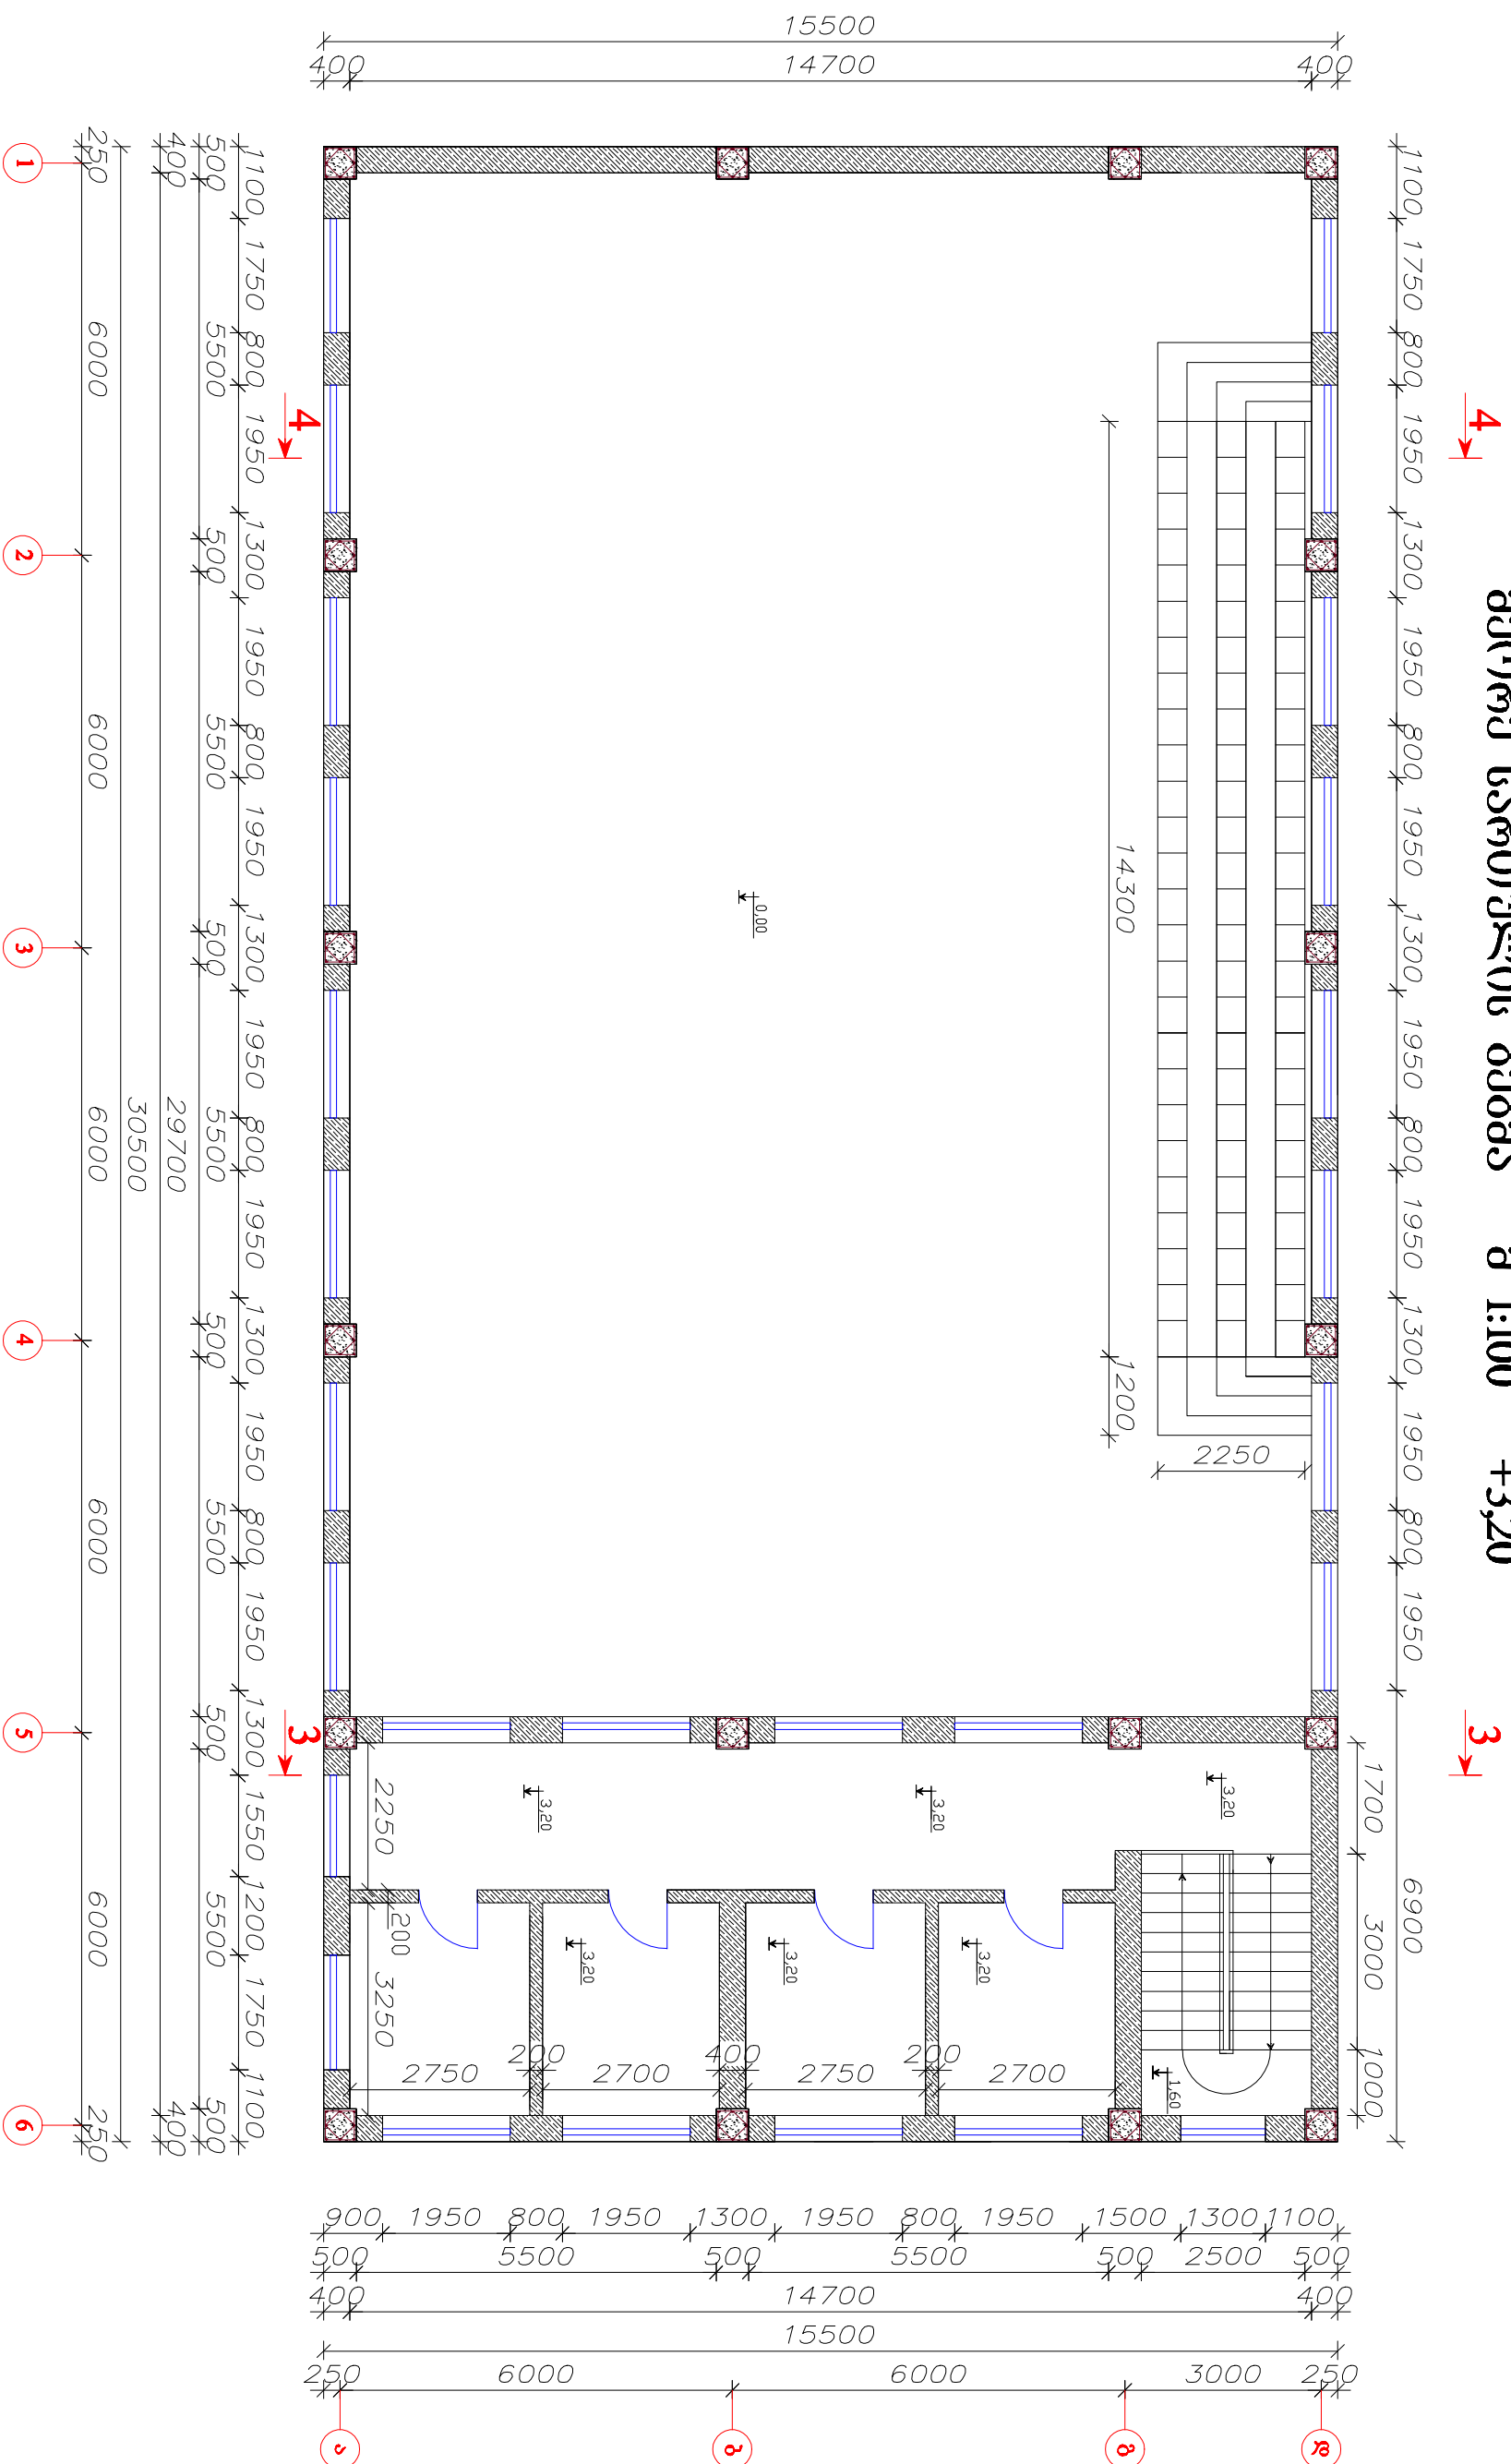

ნიგოჭვიძის მუნიციპალიტეტის სოფ. ბანძის თავისუფალი ჰიდროელის სპრეტლაგების მშენებლობა

მურე სატულის გეგმა მ 1:100 +3,20

"ნიგოჭვიძის მუნიციპალიტეტის გამგეობა"		ტ-9-2016/03/30
ნიგოჭვიძის მუნიციპალიტეტის სოფ. ბანძის საჰიდროელის სპრეტლაგების მშენებლობა		სტაბია შრიცხული შრიცხული
მურე სატულის გეგმა +3,20		მკ 6
მ 1:100		შრიცხული 19
მურე სატულის გეგმა +3,20		შპს "ირემი" ვ. ნორსკოიან
		2016