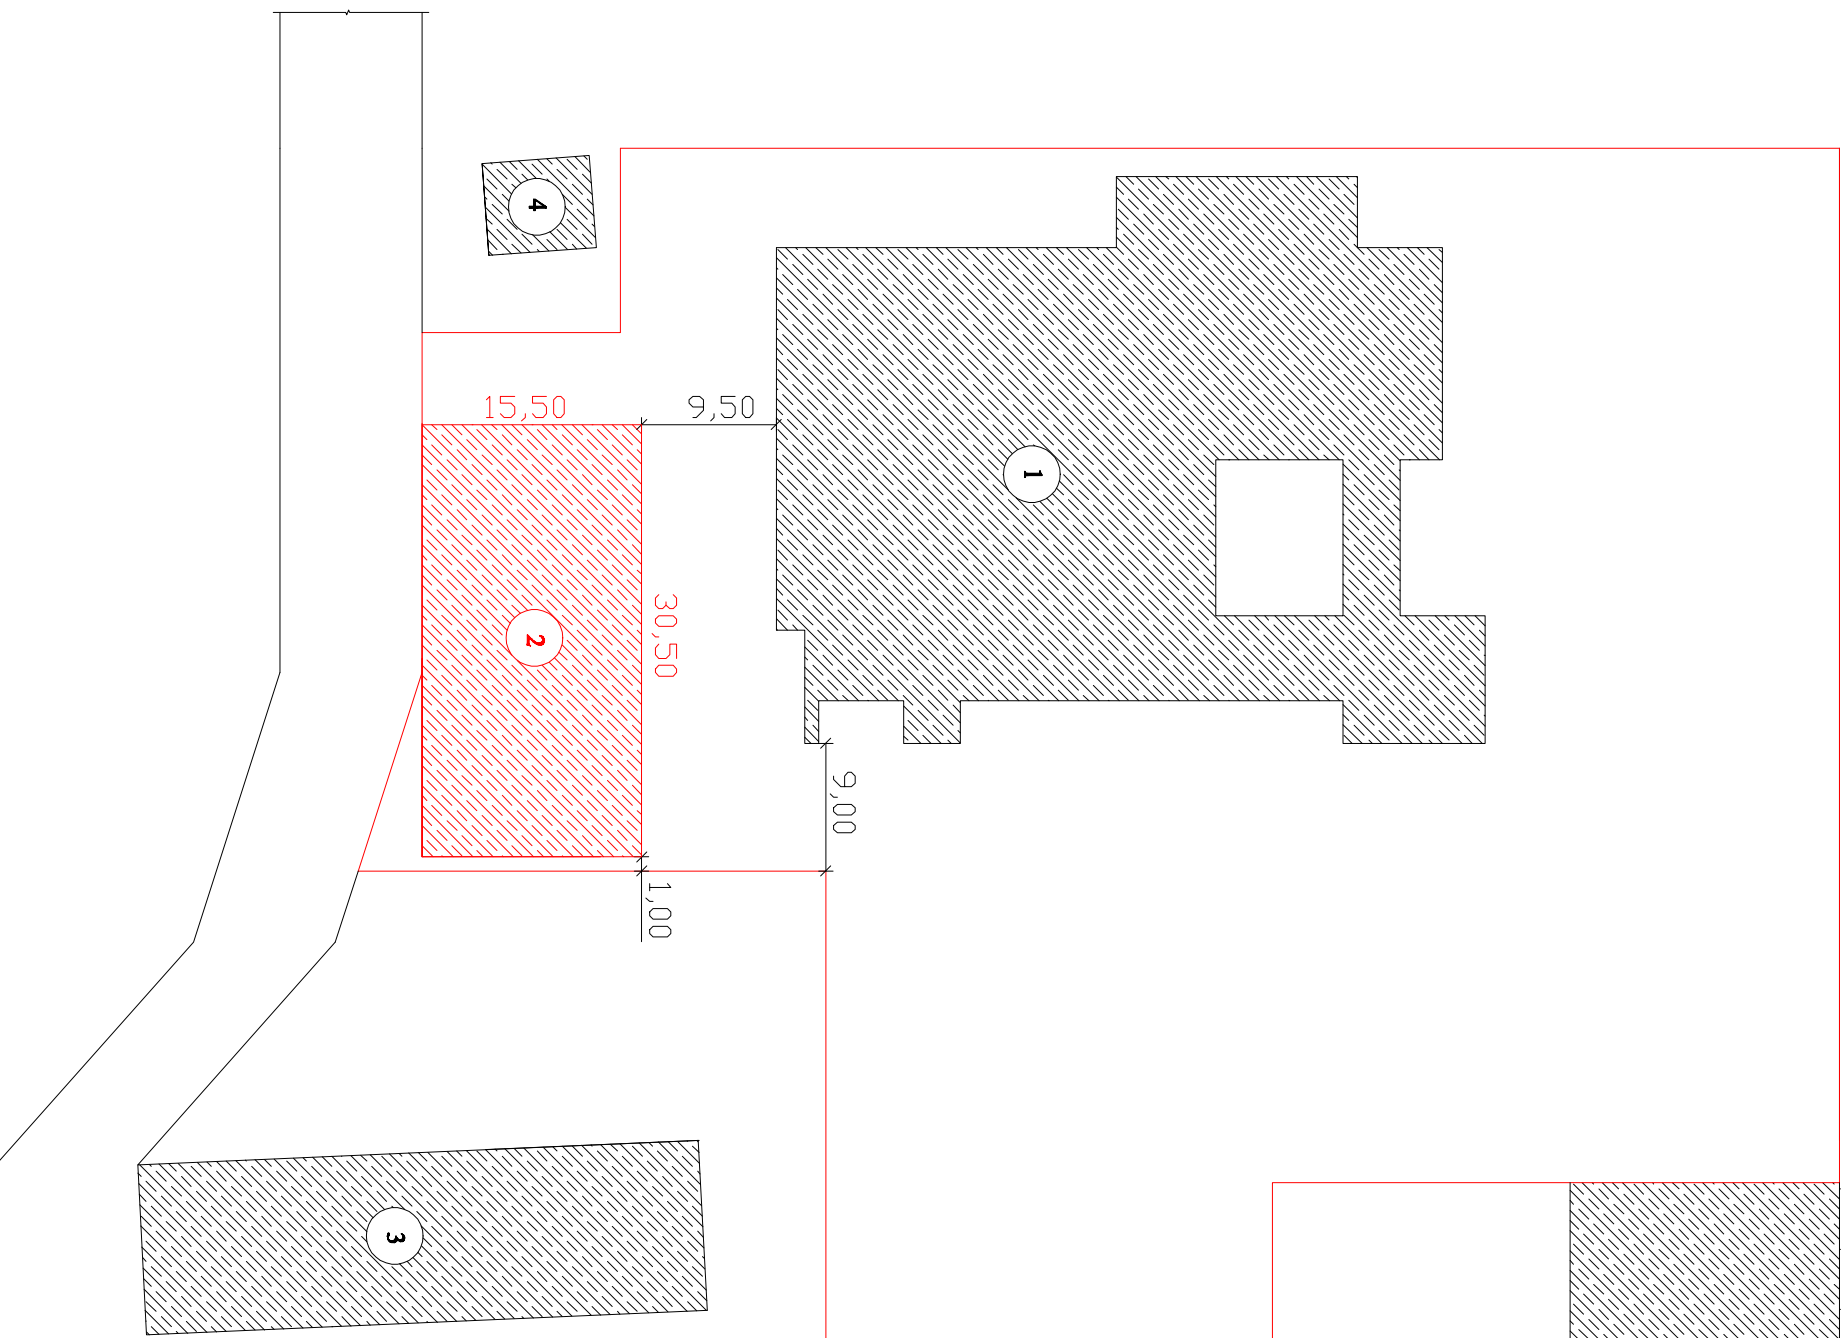

ნინოწმინდის მუნიციპალიტეტის სოფ. განძის
თავისუფალი ჰიდროის
სკოლტლარბაჟის მშენებლობა

ბენბემა
მ 1:500

ექსპლიკაცია

- 1 - კლუბი
- 2 - სკოლტლარბაჟის მშენებლობა
- 3 - მაღაზია
- 4 - ტუელტი

"ნინოწმინდის მუნიციპალიტეტის ბენბემა"		ტ-9-2016/03/30	
ნინოწმინდის მუნიციპალიტეტის სოფ. განძის	სტატია	შობდელი	შობდელი
საპირაუბის სკოლტლარბაჟის მშენებლობა	მკ	1	19
ბენბემა	შპს "ინტრო" ვ. ნოსტოიან		
მ 1:500	2016		