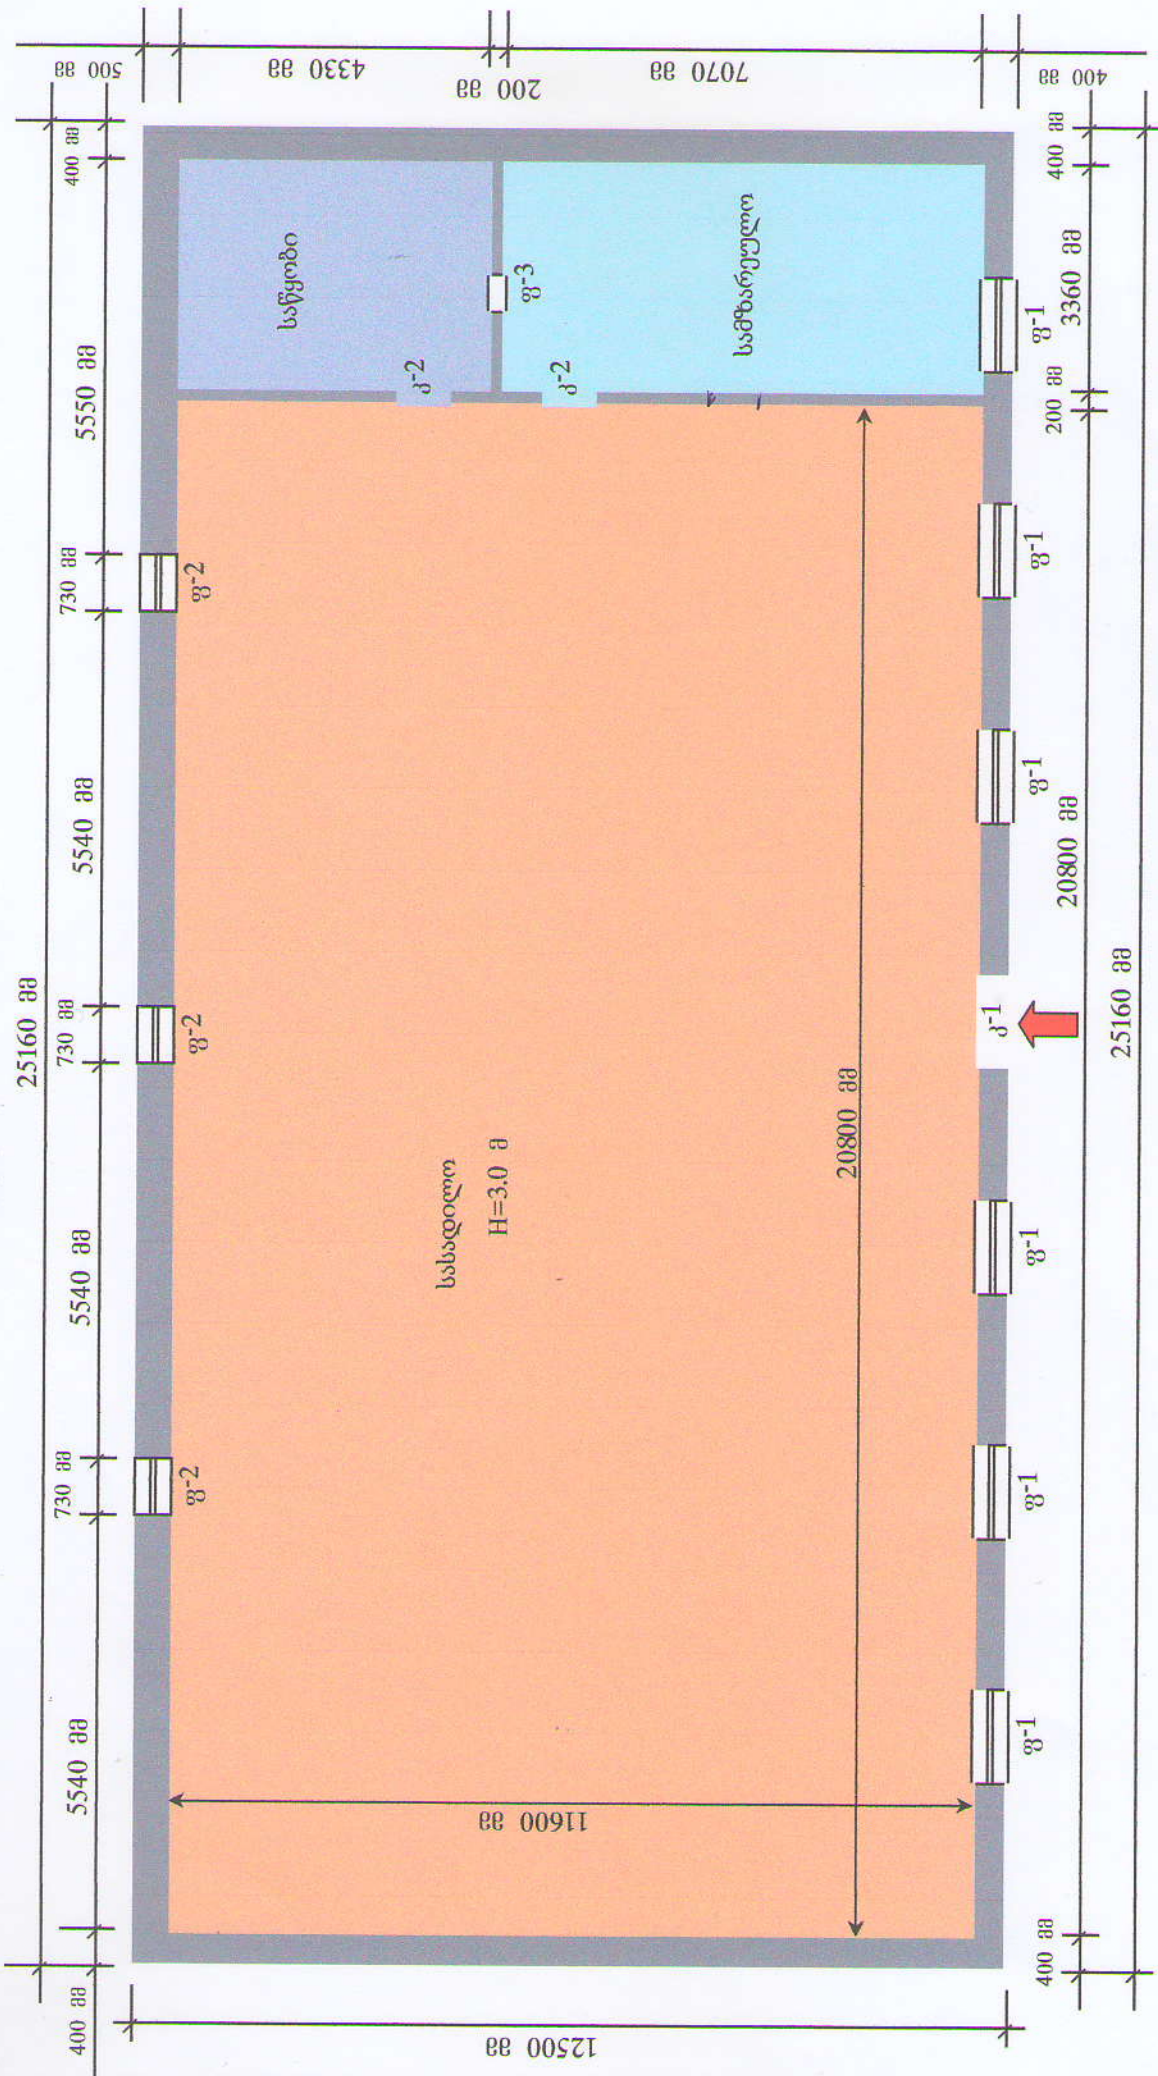

გეგმა მ 1:100

ნინოწმინდის მუნიციპალიტეტის

სოფელ უმჯანის რიტუალი სახლის რეაბილიტაცია

ი/მ "გვეორგ ლალიონჯიან"

შეასრული

შეამოწმა

ფ-1	1520x2600 მმ
ფ-2	800x2100 მმ
ფ-1	1330x1980 მმ
ფ-2	730x1340 მმ
ფ-2	600x800 მმ

ფ-1	1520x2600 მმ
ფ-2	800x2100 მმ

ფურცლები	ფურცელი	ფურცლები
ფურცლები	ფურცელი	ფურცლები
ფურცლები	ფურცელი	ფურცლები