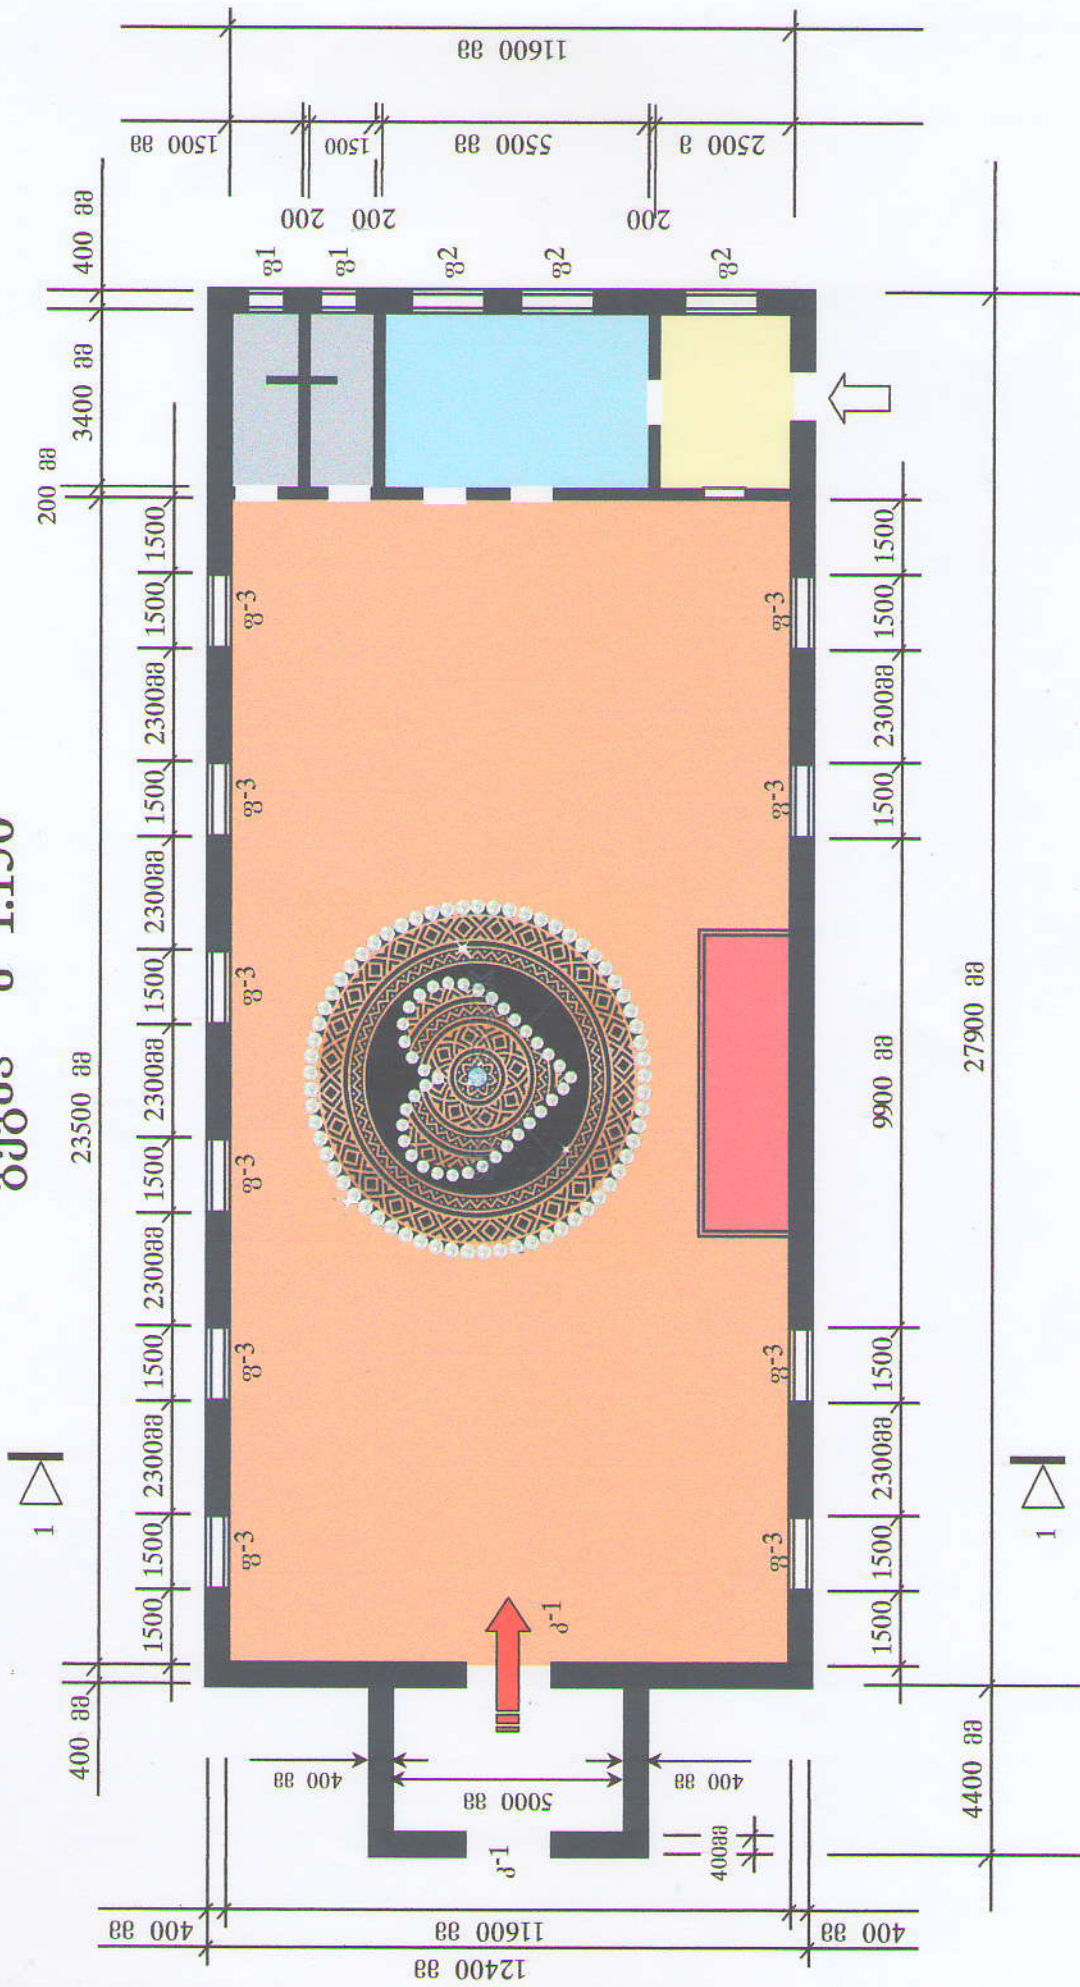

# ბეჭედი 1:150

1. ფ1 0.7x0.7 მ
2. ფ2 1.5x0.7 მ
3. ფ3 1.5x1.8 მ
4. კ1 1.8x2.5 მ

## ნიმუშები და მუნიციპალიტეტის

სოფელ ჭდანოვანის რიტუალის სახლის რეაბილიტაცია

ი/მ "გეგორგ ლალიონჯიანი"	მასშტაბი	ფურცელი	ფურცლები
შეასრული	ტექნიკური		
შემოწმდა			