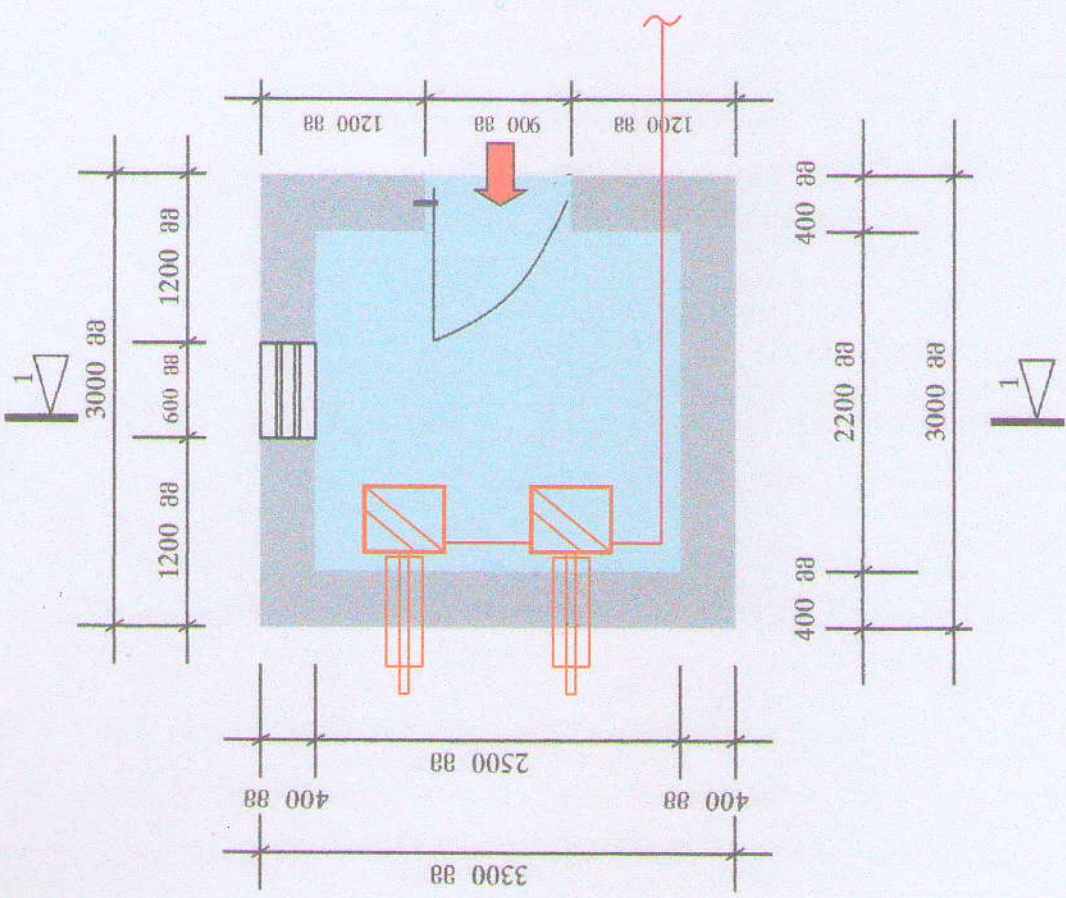

გეგმა მ 1:50

ჭრილი 1-1 მ 1:50

ნინოწმინდას მუნიციპალიტეტის

ქ. ნიეოწმინდის რიგული სახლის რეაბილიტაცია

ი/მ "გეგორე ლალიონჯიანი"	მასშტაბი	ფურცელი	ფურცლები
შეასრული	გ.წ. აღმოგონიან		
შეამოწმა			