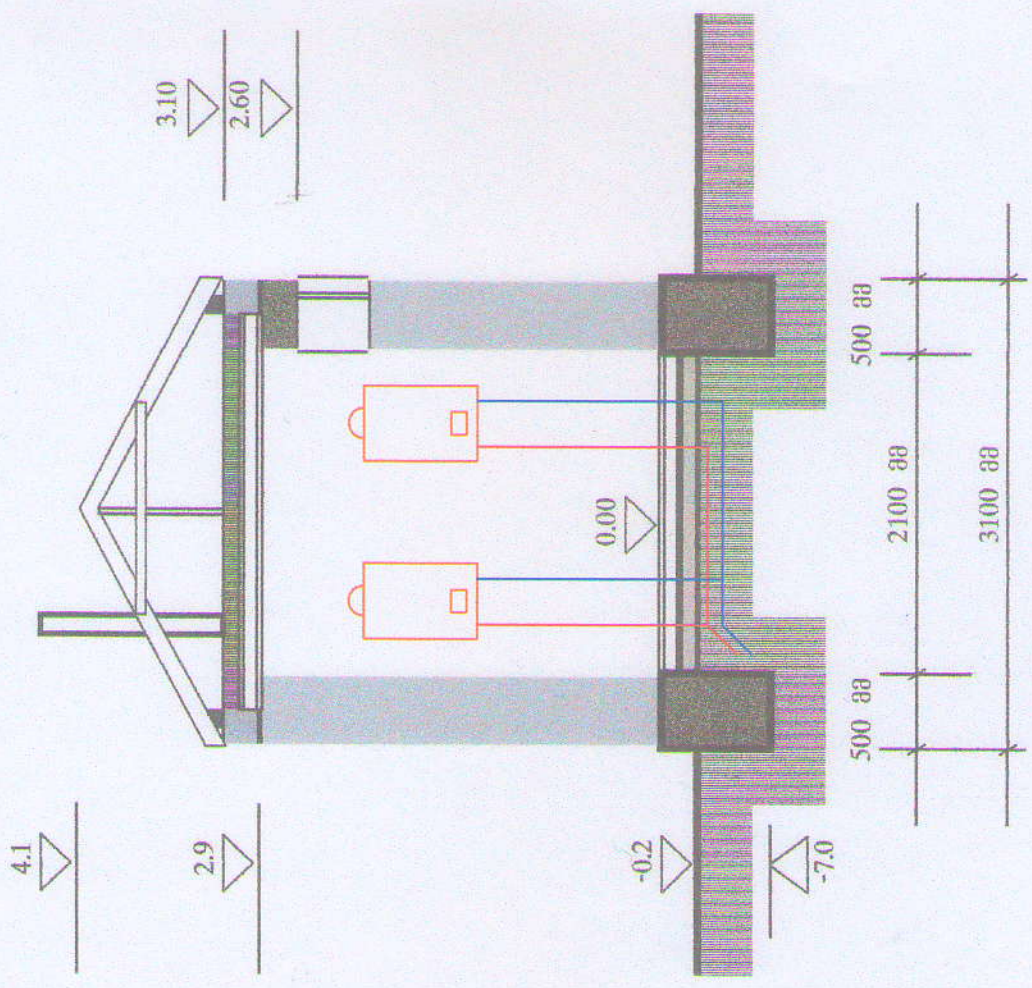

გეგმა მ 1:50

ჭრილი 1-1 მ 1:50

ნინოწმინდას მუნიციპალიტეტის

ქ. ნიეოწმინდის რიგული სახლის რეაბილიტაცია

ი/მ "გეგორე ლალიონჯიანი"	მასშტაბი	ფურცელი	ფურცლები
შეასრული	გ.წ. აღმოგონიან		
შეამოწმა			