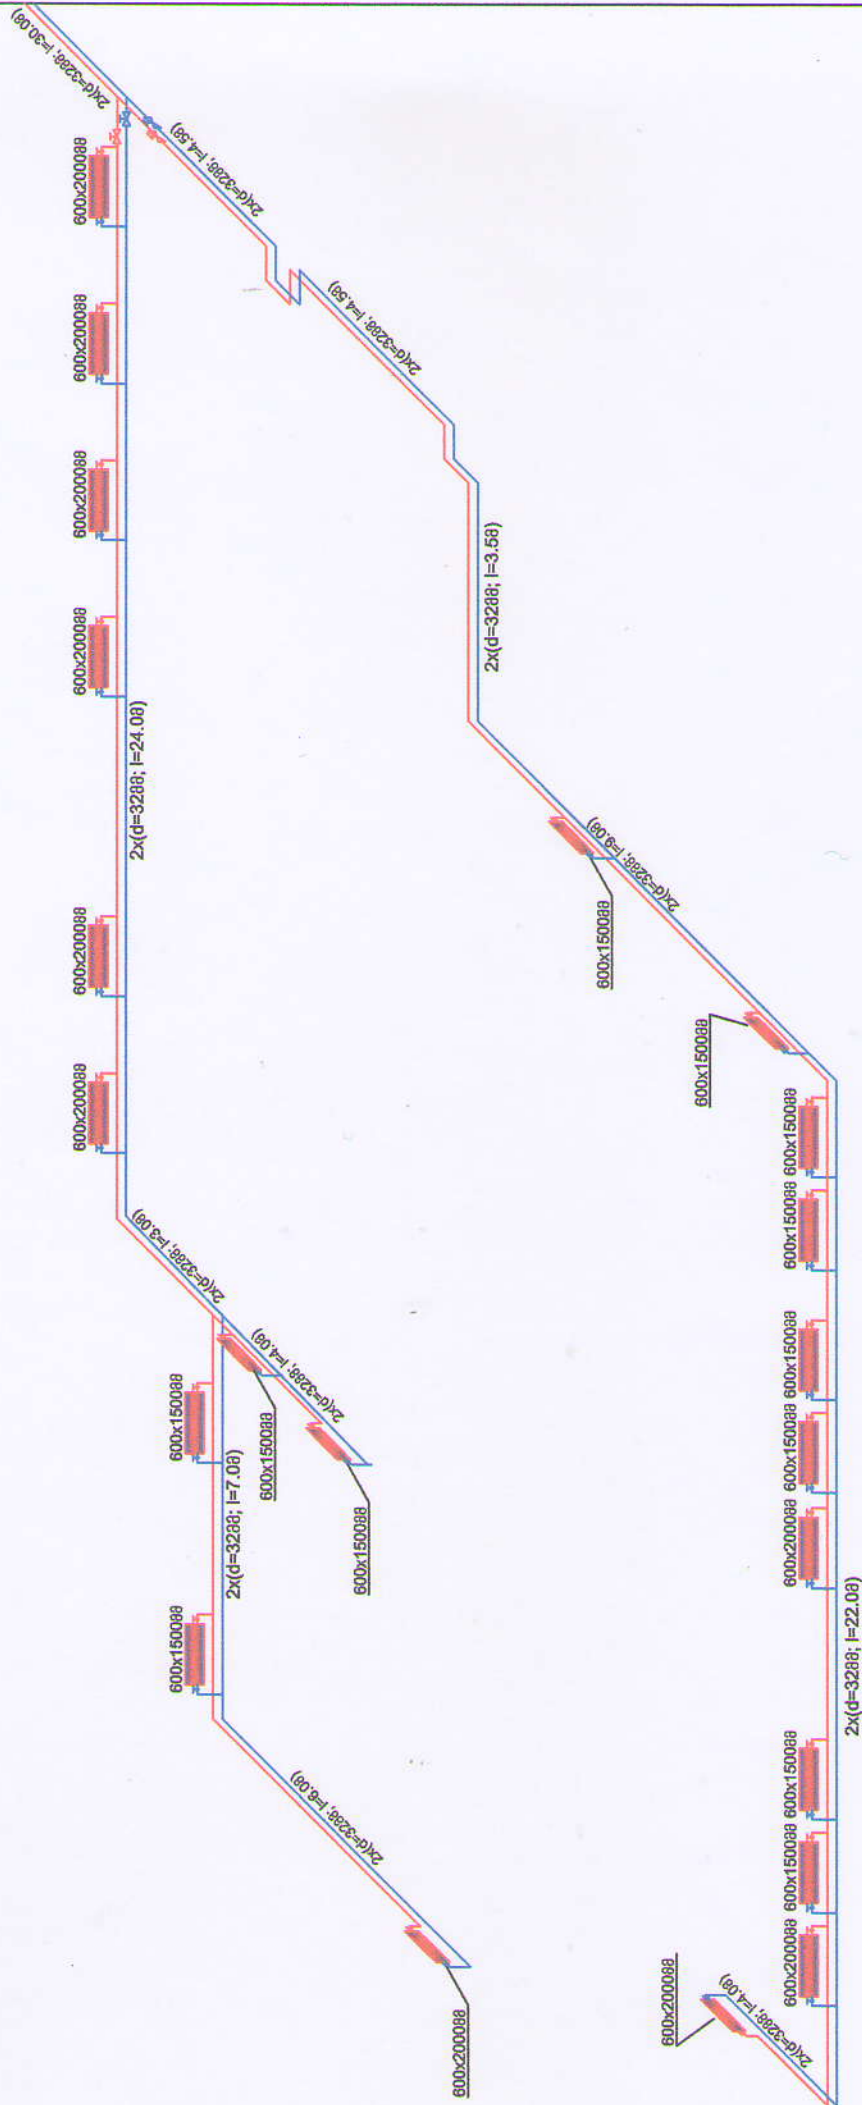

გათბობის სისტემის აქსონომეტრიული სქემა

ქ. ნინოწმინდის რიტუალური სახლის რეაბილიტაცია

ი/მ " გეკორგ ლალიონჯიან "		მასშტაბი	ფურცლი	ფურცლები
შეასრული		გ. ლალიონჯიან		
შეამოცმა				