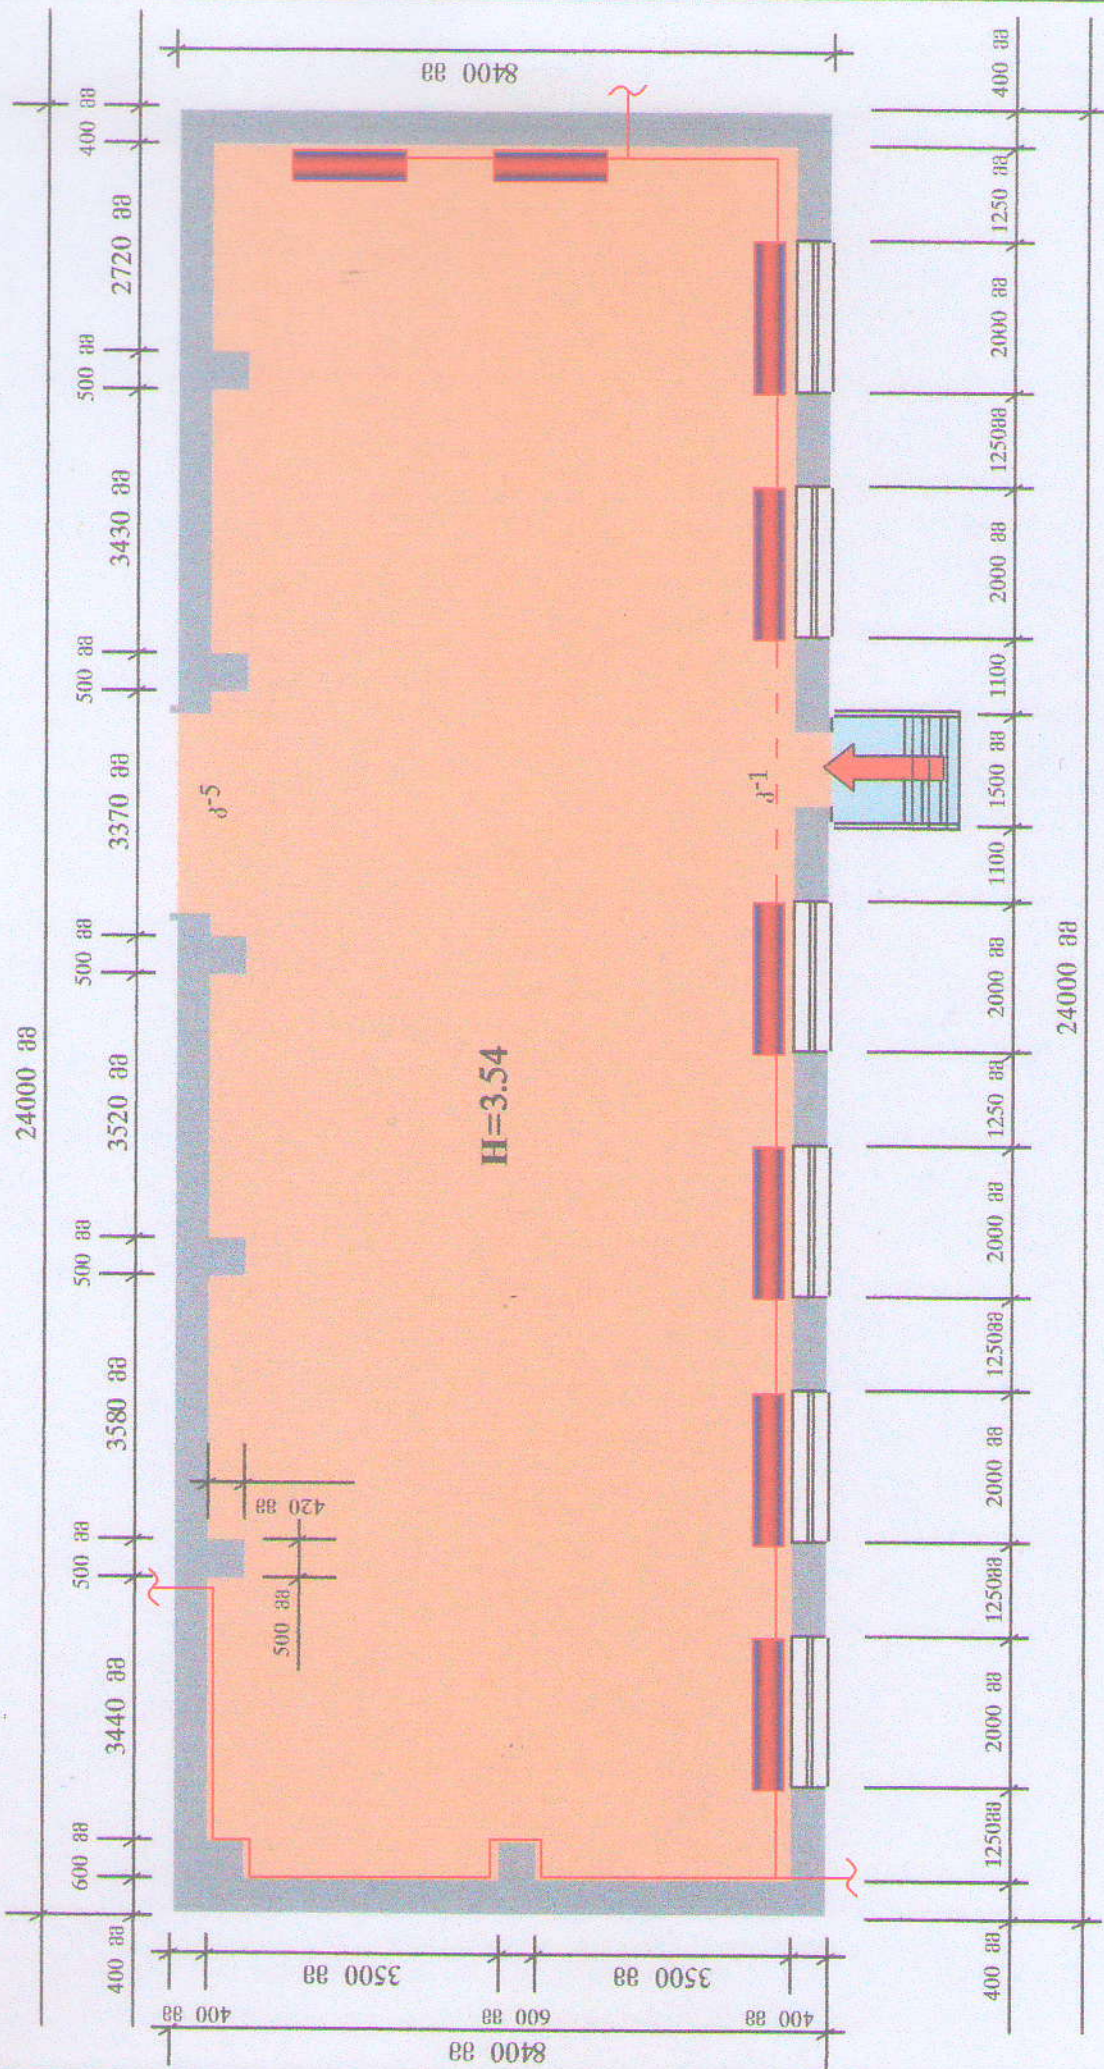

გეგმა მ 1:100

ნინოწმინდას მუნიციპალიტეტის

ქ. ნიოწმინდის რიტუალი სახლის რეაბილიტაცია

ი/მ "გეგორგ ლავიუნჯიან"	მასშტაბი	ფურცელი	ფურცლები
შეასრული	გ. ლავიუნჯიან		
შეამოწმა			

ქ-1	800x2100 მმ
ქ-5	2800x3000 მმ