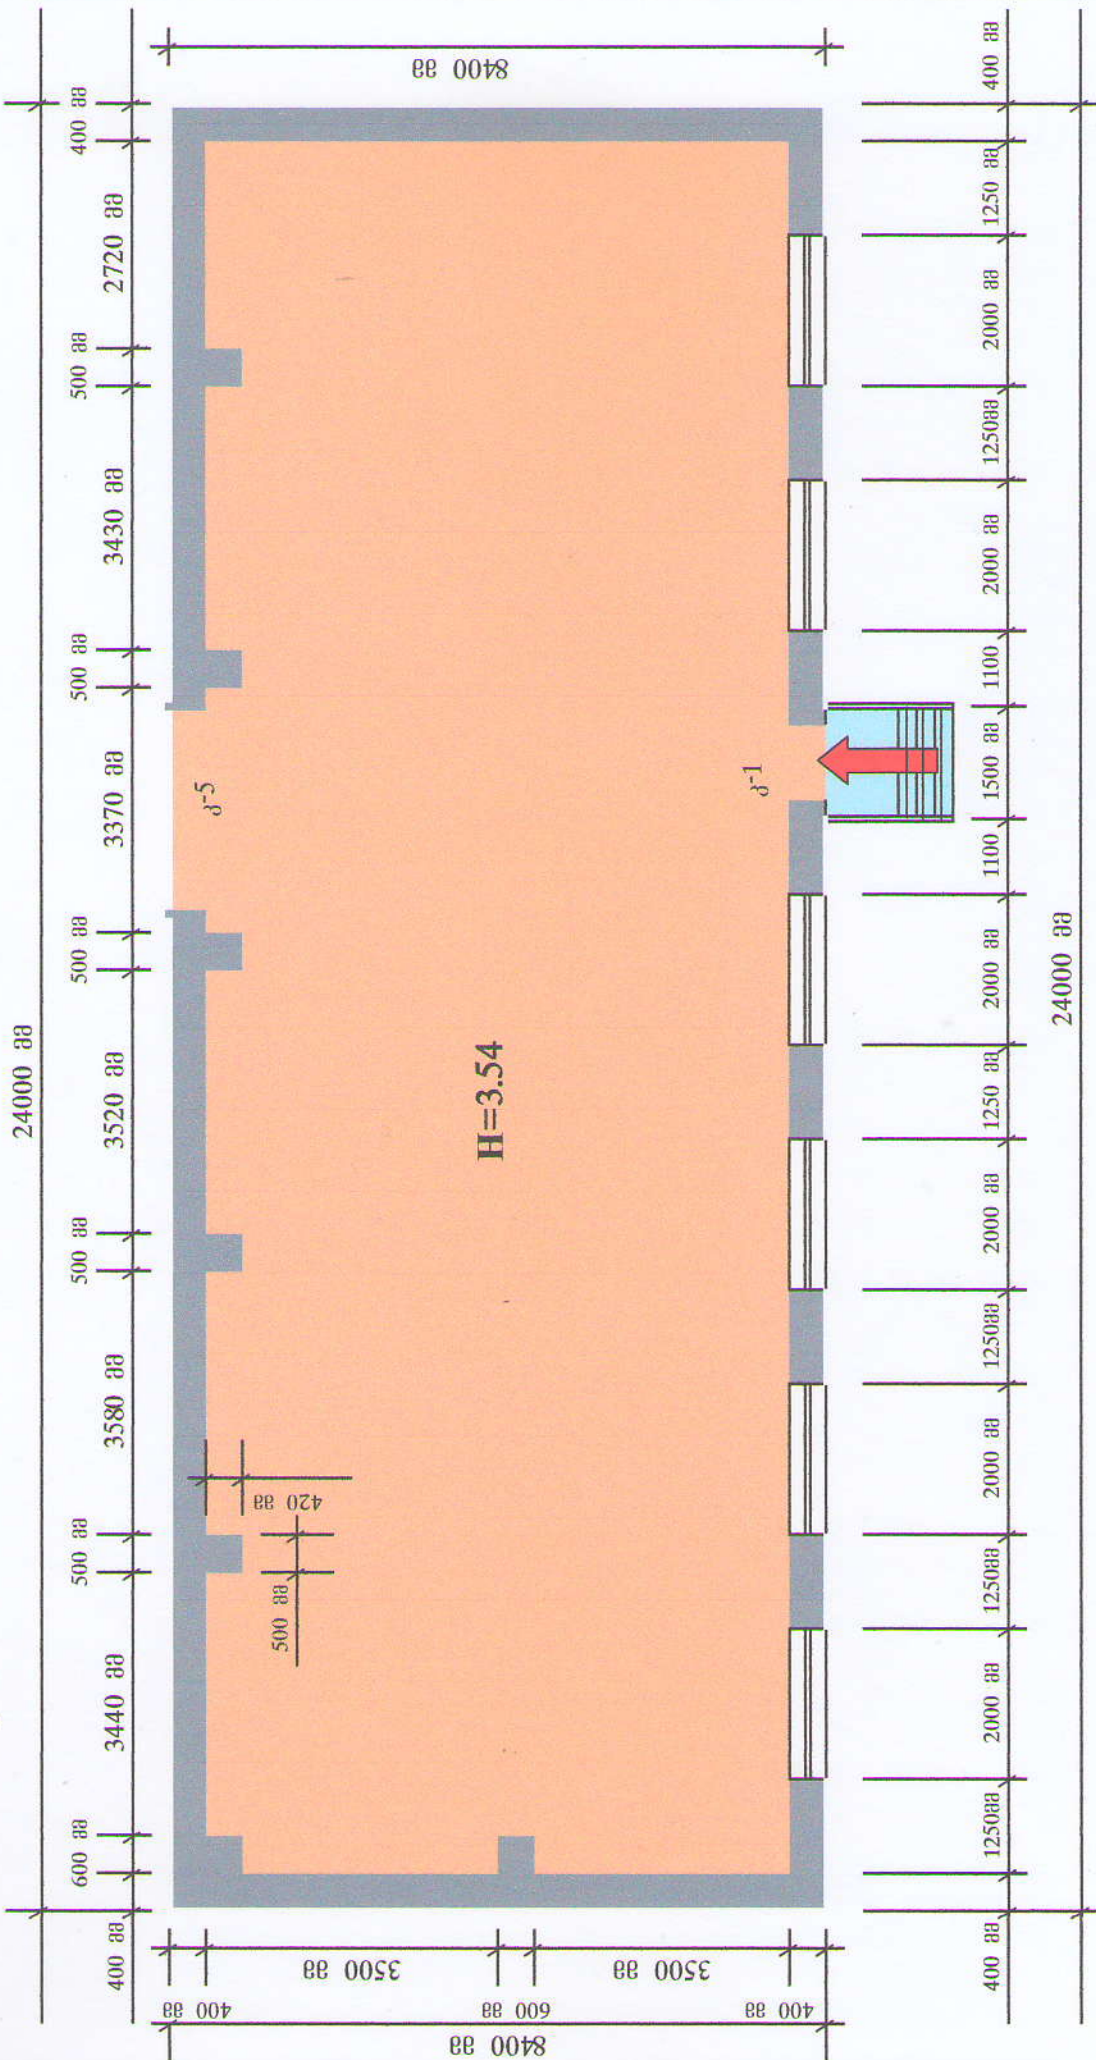

გეგმა მ 1:100

### ნინოწმინდის მუნიციპალიტეტის

ქ. ნინოწმინდის რიტუელი სახლის რეაბილიტაცია

შეასრული	გ.კლიონგვიან	მასშტაბი	ფურცელი
შეამოწმა			

კ-1	800x2100 მმ
კ-5	2800x3000 მმ