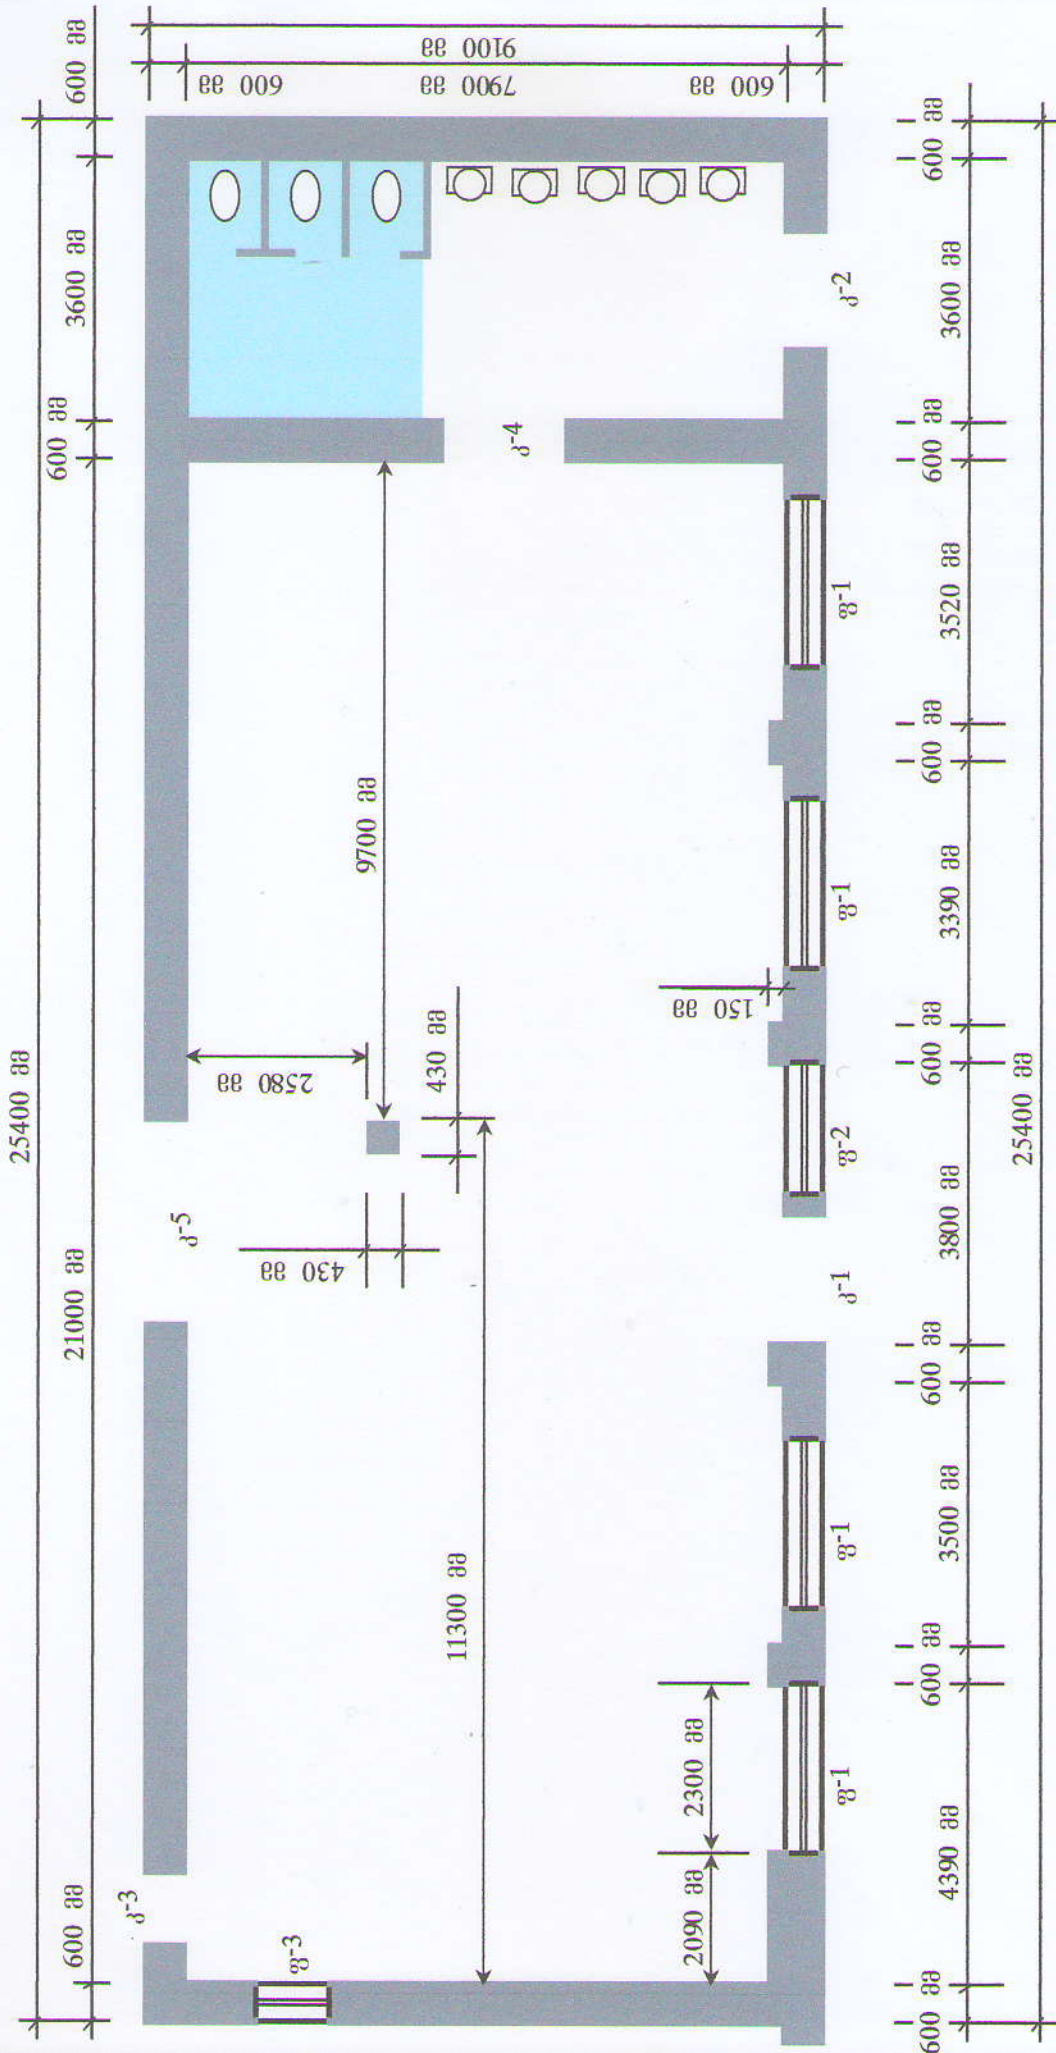

გამბა მ 1:100

შ-1	2300x1800 მმ
შ-2	1800x1800 მმ
შ-3	2300x1800 მმ

ქ-1	1700x2240 მმ
ქ-2	1560x2540 მმ
ქ-3	860x2000 მმ
ქ-4	1750x2450 მმ
ქ-5	2800x3000 მმ

ნინოწმინდას მუნიციპალიტეტის

ქ. ნიუწმინდის რიტუალი სახლის რეაბილიტაცია

ი/მ "ბეკვორე მალეიონჯიან"

შეასრული	მასშტაბი	ფურცელი	ფურცლები
შემოწმდა	გ. მალიონჯიან		