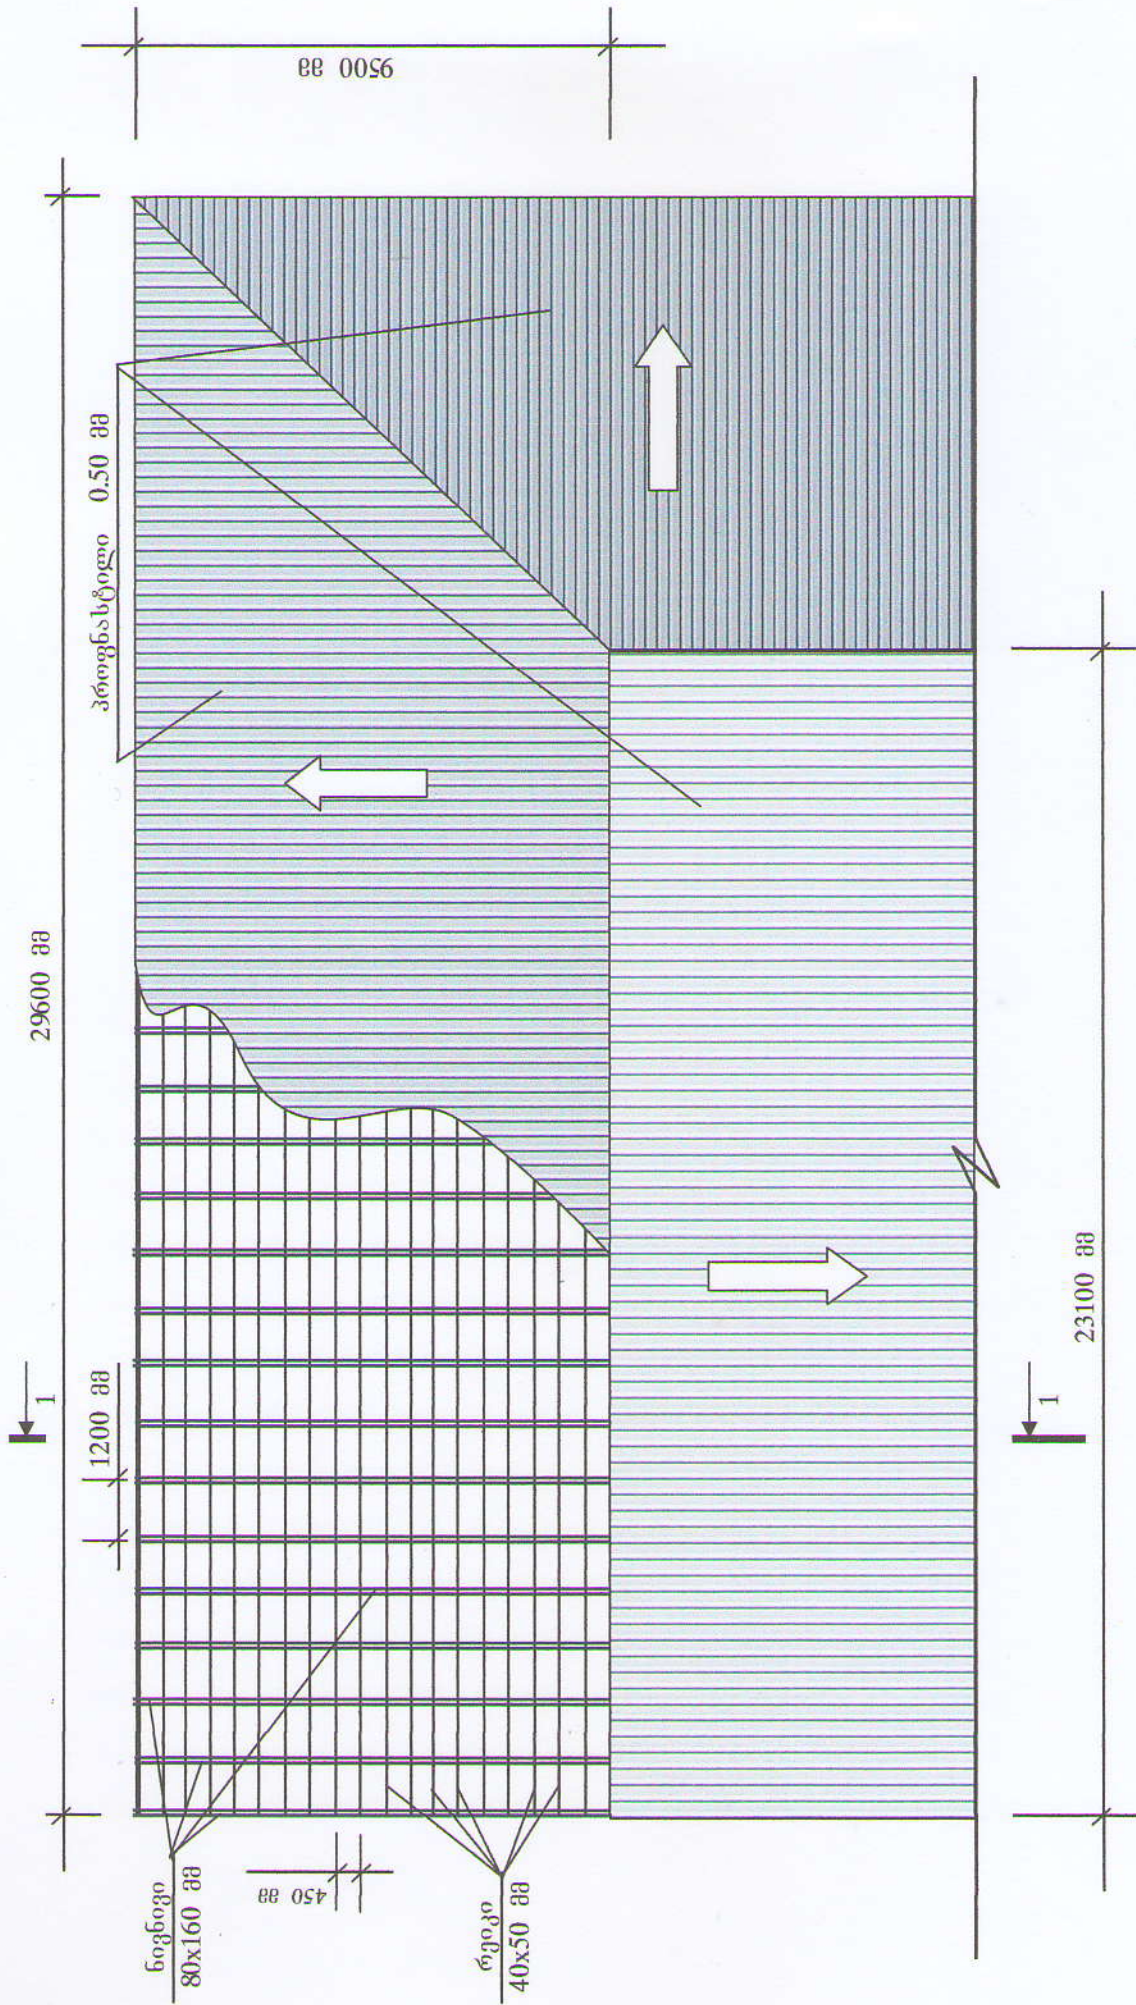

სახურავის გეგმა მ 1:150

ნინოწმინდას მუნიციპალიტეტის

ქ. ნიეოწმინდის რიტუალი სახლის რეაბილიტაცია

ი/მ "გეგორე ლალიგონჯიან"	მასშტაბი	ფურცელი	ფურცლები
შეასრული	გ. ლალიგონჯიან		
შეამოწმა			