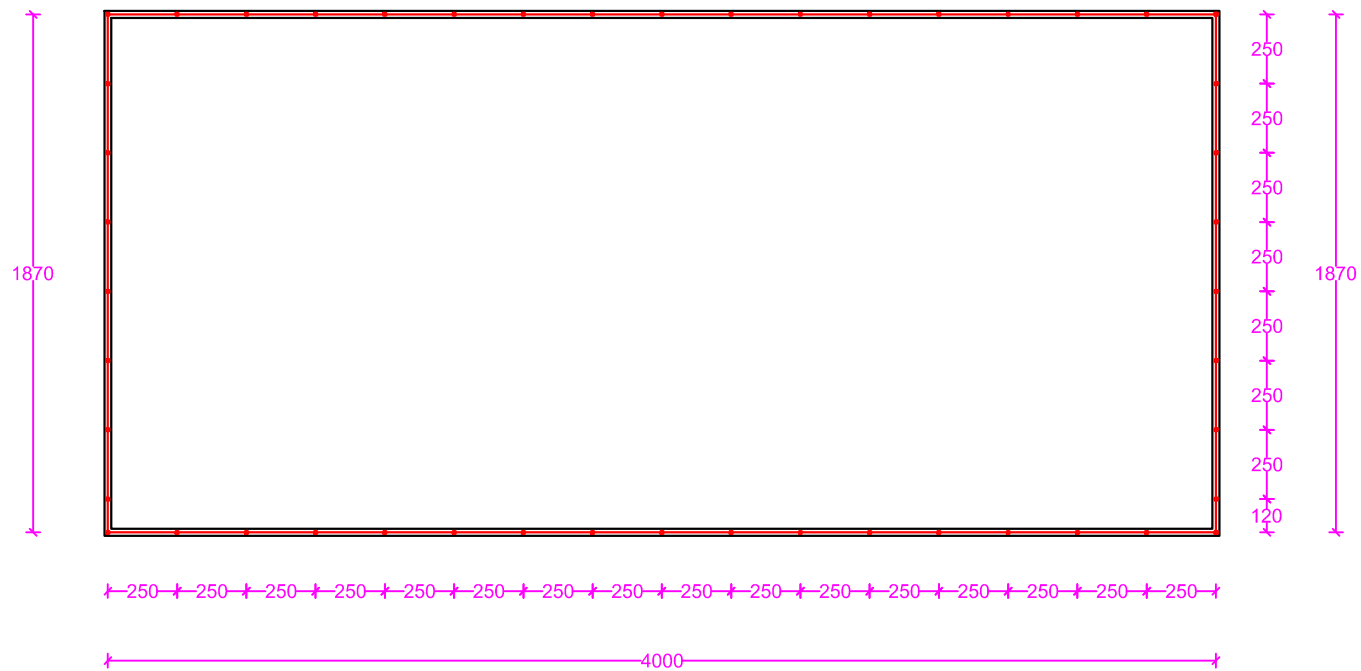

შპს "საქსტრას" მოსახლის მოწყობის
პროექტი

ჭიშკრის ნაწილი №2

სოფ. ღაბა სპორტული მოედნის უპეოლოგვის რეაბილიტაციის გეგმვა

უპროექტის მონტაჟის მოწყობის
მ ს კ ი ზ ი