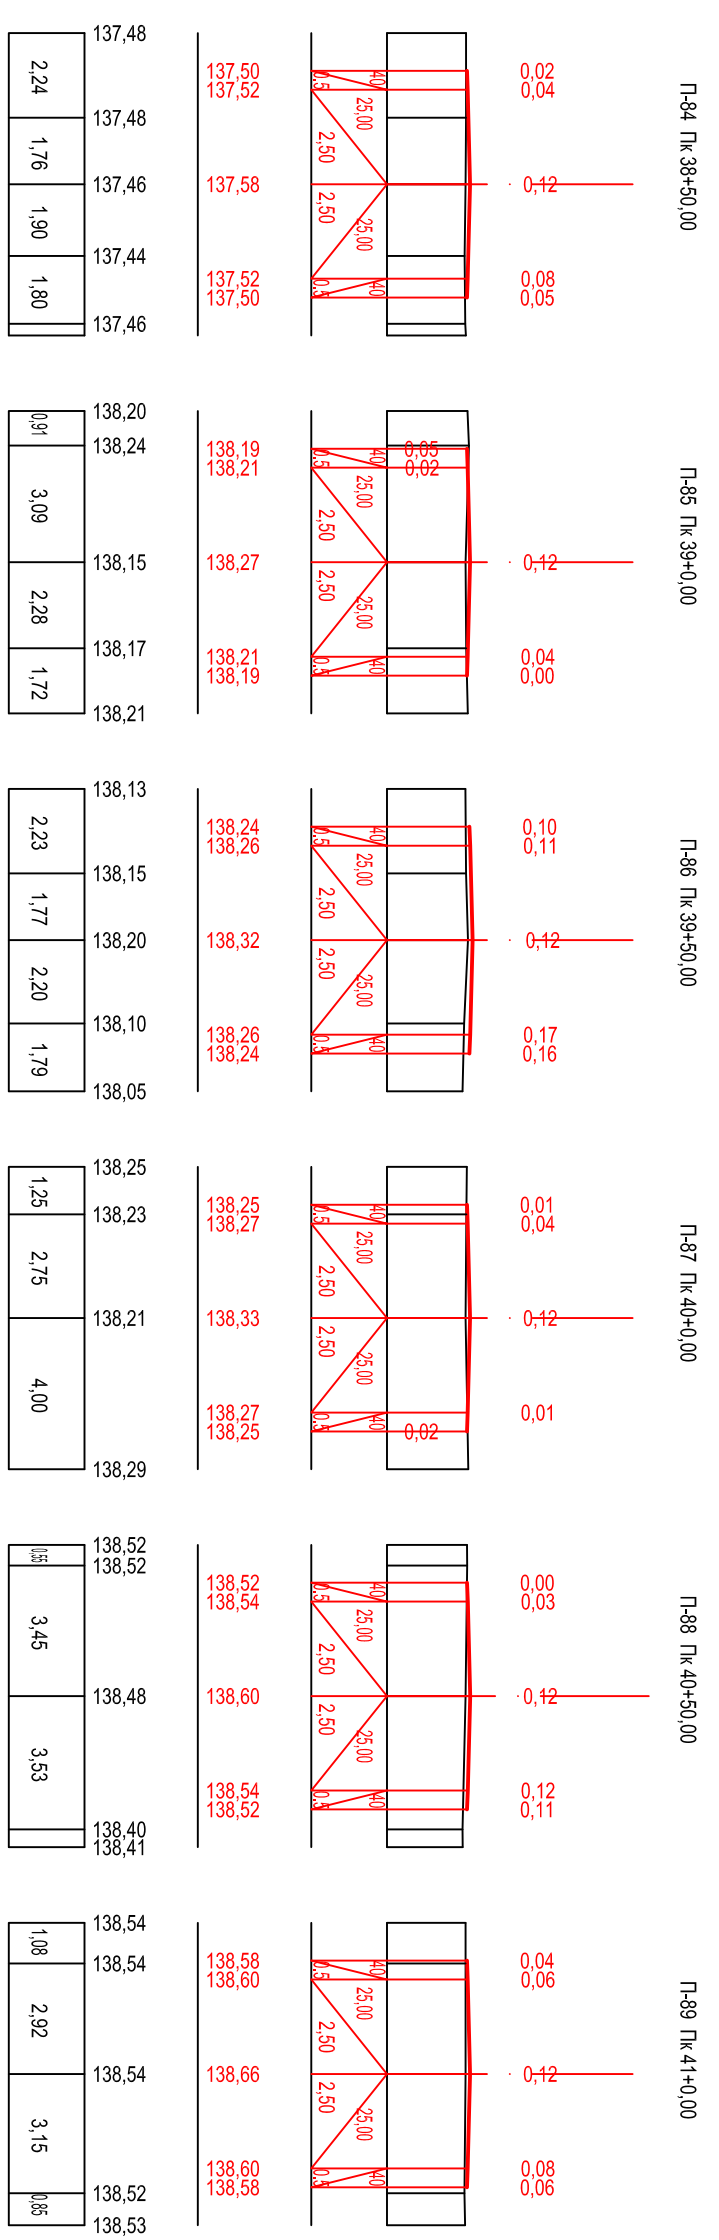

მასშტაბი:  
ჰორიზონტალური 3 1200  
ვერტიკალური 3 1200

მასშტაბი:		ჰორიზონტალური	3 1200
		ვერტიკალური	3 1200
შაბტიური მონაცემები	საპროექტო მონაცემები	კანონიერი და მანძილები	საკონსტრუქციო ნიშნული
3	მონიშნული		
4	მანძილები		