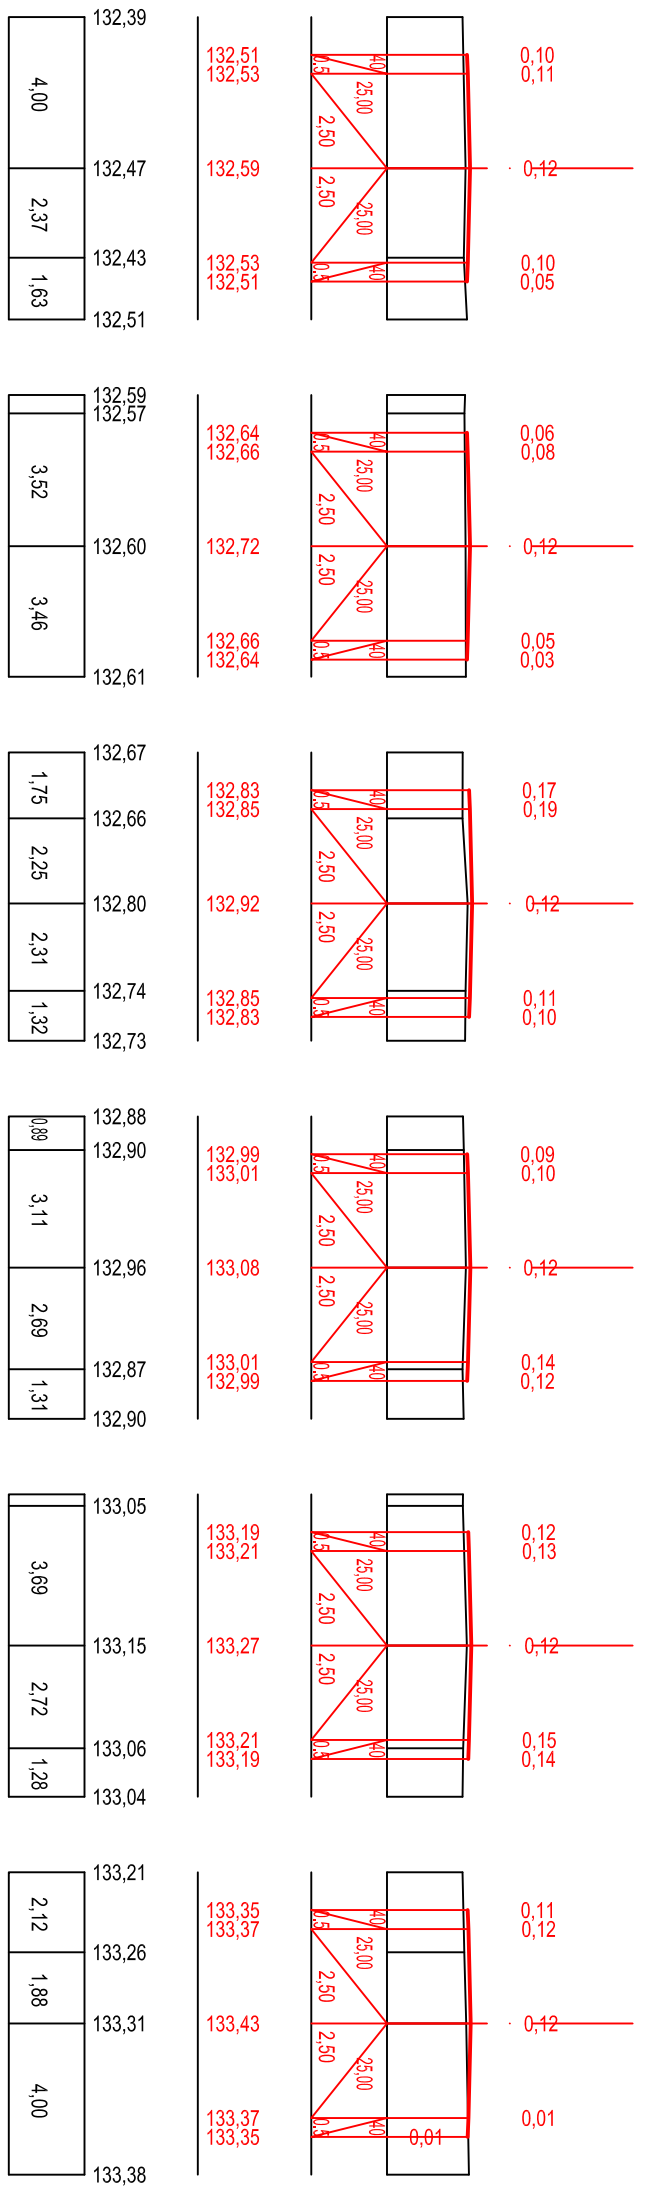

შპს "საქსტრასა"	საპროექტო ნიშნული	1
საპროექტო ნიშნული	კანონიერი და მანძილები	2
შიშის ნიშნული	მანძილები	3
მანძილები		4

შპს "საქსტრასა"	საპროექტო ნიშნული	1
საპროექტო ნიშნული	კანონიერი და მანძილები	2
შიშის ნიშნული	მანძილები	3
მანძილები		4