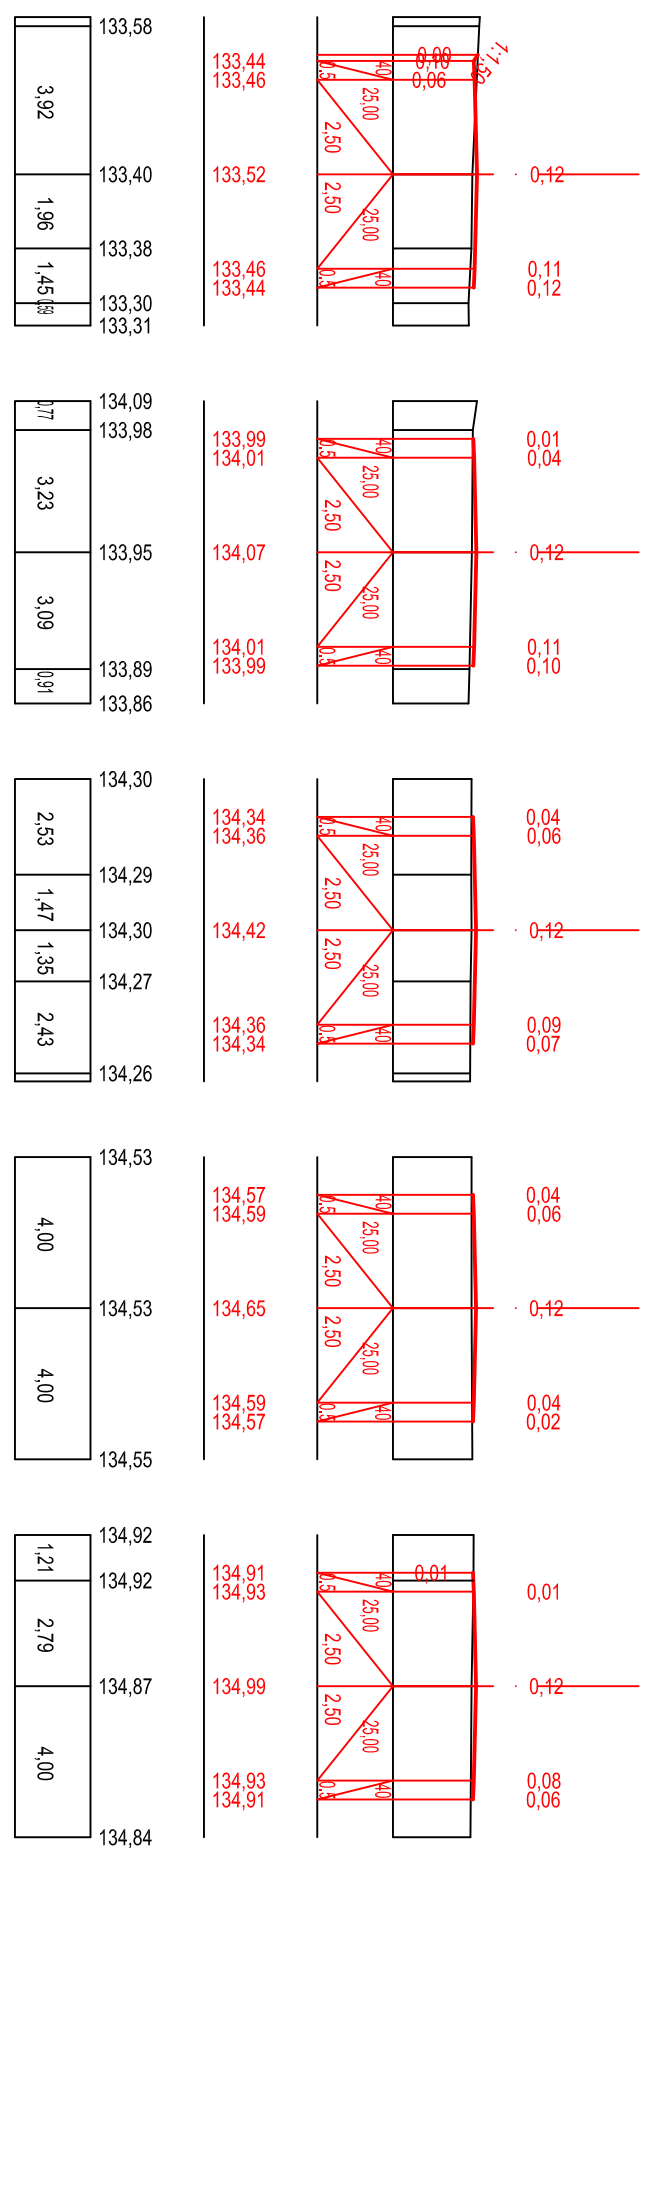

შპს "საქსტრასა"	საპროექტო ნიშნული	1
საპროექტო ნიშნული	კანონიერი და მანძილები	2
შიშის ნიშნული	მანძილები	3
მანძილები		4

შპს "საქსტრასა"	საპროექტო ნიშნული	1
საპროექტო ნიშნული	კანონიერი და მანძილები	2
შიშის ნიშნული	მანძილები	3
მანძილები		4