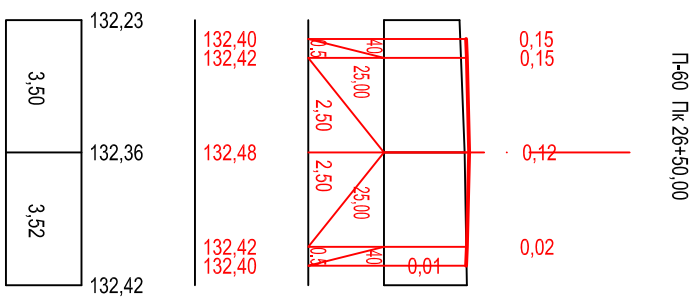

მასშტაბი: 3:1
 ჰორიზონტალური 3:1200
 ვერტიკალური 3:1200

მასშტაბი	3:1
ჰორიზონტალური	3:1200
ვერტიკალური	3:1200
შედეგები	3
მანძილები	4

ჩ-49 ჩკ 21+0,00

ჩ-50 ჩკ 21+50,00

ჩ-51 ჩკ 22+0,00

ჩ-52 ჩკ 22+50,00

ჩ-53 ჩკ 23+0,00

ჩ-54 ჩკ 23+50,00

მასშტაბი: 3:1
 ჰორიზონტალური 3:1200
 ვერტიკალური 3:1200

მასშტაბი	3:1
ჰორიზონტალური	3:1200
ვერტიკალური	3:1200
შედეგები	3
მანძილები	4

ჩ-55 ჩკ 24+0,00

ჩ-56 ჩკ 24+50,00

ჩ-57 ჩკ 25+0,00

ჩ-58 ჩკ 25+50,00