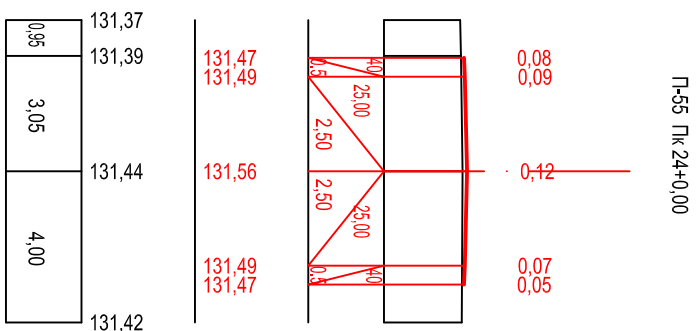

მასშტაბი: 3:1
 ჰორიზონტალური 3:1200
 ვერტიკალური 3:1200

მასშტაბი	3:1
ჰორიზონტალური	3:1200
ვერტიკალური	3:1200
შედეგები	3
მანძილები	4

ჩ-49 ჩკ 21+0,00

ჩ-50 ჩკ 21+50,00

ჩ-51 ჩკ 22+0,00

ჩ-52 ჩკ 22+50,00

ჩ-53 ჩკ 23+0,00

ჩ-54 ჩკ 23+50,00

მასშტაბი: 3:1
 ჰორიზონტალური 3:1200
 ვერტიკალური 3:1200

მასშტაბი	3:1
ჰორიზონტალური	3:1200
ვერტიკალური	3:1200
შედეგები	3
მანძილები	4

ჩ-55 ჩკ 24+0,00

ჩ-56 ჩკ 24+50,00

ჩ-57 ჩკ 25+0,00

ჩ-58 ჩკ 25+50,00