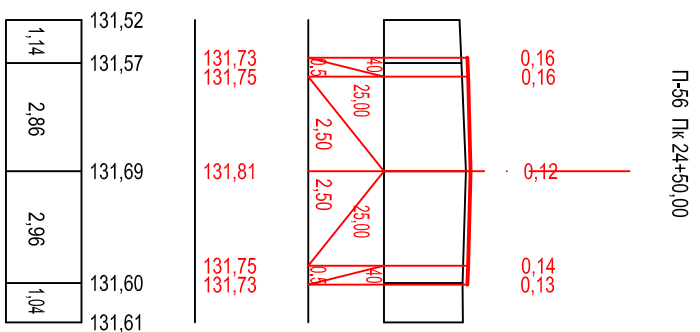

მასშტაბი: 3:1
 ჰორიზონტალური 3:1200
 ვერტიკალური 3:1200

მასშტაბი	3:1
ჰორიზონტალური	3:1200
ვერტიკალური	3:1200
შედეგები	3
მანძილები	4

ჩ-49 ჩკ 21+0,00

ჩ-50 ჩკ 21+50,00

ჩ-51 ჩკ 22+0,00

ჩ-52 ჩკ 22+50,00

ჩ-53 ჩკ 23+0,00

ჩ-54 ჩკ 23+50,00

მასშტაბი: 3:1
 ჰორიზონტალური 3:1200
 ვერტიკალური 3:1200

მასშტაბი	3:1
ჰორიზონტალური	3:1200
ვერტიკალური	3:1200
შედეგები	3
მანძილები	4

ჩ-55 ჩკ 24+0,00

ჩ-56 ჩკ 24+50,00

ჩ-57 ჩკ 25+0,00

ჩ-58 ჩკ 25+50,00