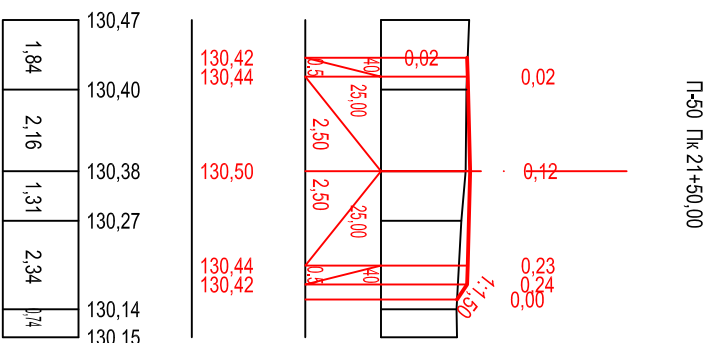

მასშტაბი: 3:1
 ჰორიზონტალური 3:1200
 ვერტიკალური 3:1200

მასშტაბი	3:1
ჰორიზონტალური	3:1200
ვერტიკალური	3:1200
შედეგები	3
მანძილები	4

ჩ-49 ჩკ 21+0,00

ჩ-50 ჩკ 21+50,00

ჩ-51 ჩკ 22+0,00

ჩ-52 ჩკ 22+50,00

ჩ-53 ჩკ 23+0,00

ჩ-54 ჩკ 23+50,00

მასშტაბი: 3:1
 ჰორიზონტალური 3:1200
 ვერტიკალური 3:1200

მასშტაბი	3:1
ჰორიზონტალური	3:1200
ვერტიკალური	3:1200
შედეგები	3
მანძილები	4

ჩ-55 ჩკ 24+0,00

ჩ-56 ჩკ 24+50,00

ჩ-57 ჩკ 25+0,00

ჩ-58 ჩკ 25+50,00