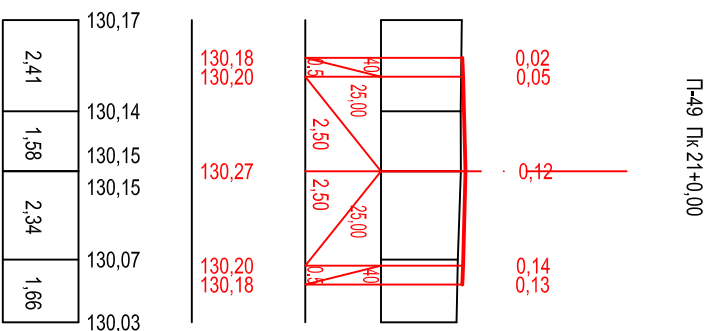

მასშტაბი: 3:1
 ჰორიზონტალური 3:1200
 ვერტიკალური 3:1200

მასშტაბი	3:1
ჰორიზონტალური	3:1200
ვერტიკალური	3:1200
შედეგები	3
მანძილები	4

ჩ-49 ჩკ 21+0,00

ჩ-50 ჩკ 21+50,00

ჩ-51 ჩკ 22+0,00

ჩ-52 ჩკ 22+50,00

ჩ-53 ჩკ 23+0,00

ჩ-54 ჩკ 23+50,00

მასშტაბი: 3:1
 ჰორიზონტალური 3:1200
 ვერტიკალური 3:1200

მასშტაბი	3:1
ჰორიზონტალური	3:1200
ვერტიკალური	3:1200
შედეგები	3
მანძილები	4

ჩ-55 ჩკ 24+0,00

ჩ-56 ჩკ 24+50,00

ჩ-57 ჩკ 25+0,00

ჩ-58 ჩკ 25+50,00