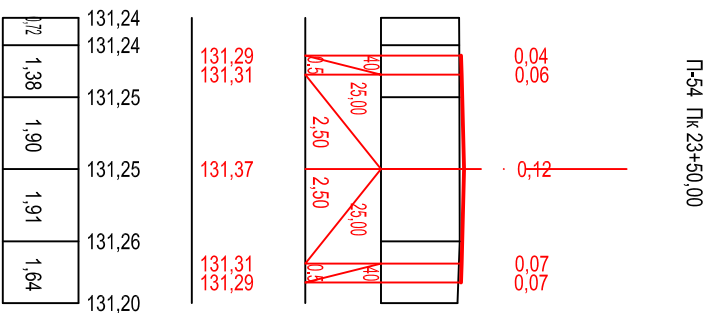

მასშტაბი: 3:1
 ჰორიზონტალური 3:1200
 ვერტიკალური 3:1200

მასშტაბი	3:1
ჰორიზონტალური	3:1200
ვერტიკალური	3:1200
შედეგები	3
მანძილები	4

ჩ-49 ჩკ 21+0,00

ჩ-50 ჩკ 21+50,00

ჩ-51 ჩკ 22+0,00

ჩ-52 ჩკ 22+50,00

ჩ-53 ჩკ 23+0,00

ჩ-54 ჩკ 23+50,00

მასშტაბი: 3:1
 ჰორიზონტალური 3:1200
 ვერტიკალური 3:1200

მასშტაბი	3:1
ჰორიზონტალური	3:1200
ვერტიკალური	3:1200
შედეგები	3
მანძილები	4

ჩ-55 ჩკ 24+0,00

ჩ-56 ჩკ 24+50,00

ჩ-57 ჩკ 25+0,00

ჩ-58 ჩკ 25+50,00