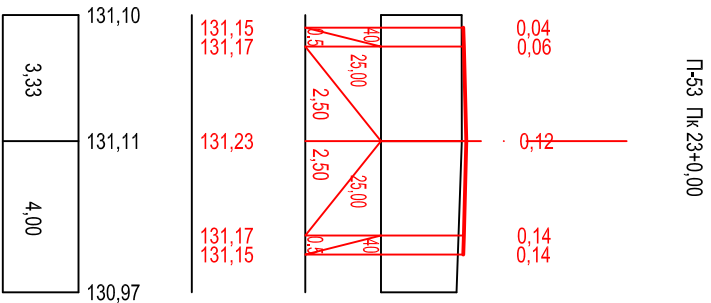

მასშტაბი: 3:1
 ჰორიზონტალური 3:1200
 ვერტიკალური 3:1200

მასშტაბი	3:1
ჰორიზონტალური	3:1200
ვერტიკალური	3:1200
შედეგები	3
მანძილები	4

ჩ-49 ჩკ 21+0,00

ჩ-50 ჩკ 21+50,00

ჩ-51 ჩკ 22+0,00

ჩ-52 ჩკ 22+50,00

ჩ-53 ჩკ 23+0,00

ჩ-54 ჩკ 23+50,00

მასშტაბი: 3:1
 ჰორიზონტალური 3:1200
 ვერტიკალური 3:1200

მასშტაბი	3:1
ჰორიზონტალური	3:1200
ვერტიკალური	3:1200
შედეგები	3
მანძილები	4

ჩ-55 ჩკ 24+0,00

ჩ-56 ჩკ 24+50,00

ჩ-57 ჩკ 25+0,00

ჩ-58 ჩკ 25+50,00