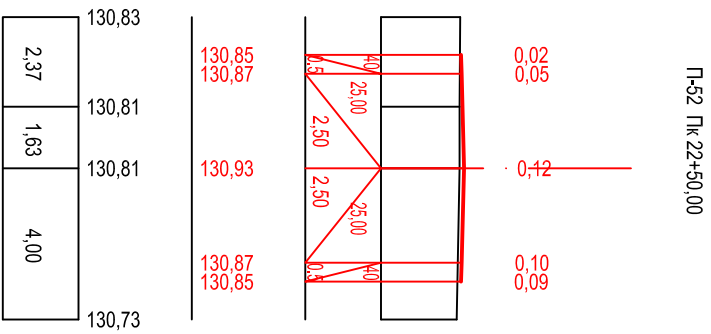

მასშტაბი: 3:1
 ჰორიზონტალური 3:1200
 ვერტიკალური 3:1200

მასშტაბი	3:1
ჰორიზონტალური	3:1200
ვერტიკალური	3:1200
შედეგები	3
მანძილები	4

ჩ-49 ჩკ 21+0,00

ჩ-50 ჩკ 21+50,00

ჩ-51 ჩკ 22+0,00

ჩ-52 ჩკ 22+50,00

ჩ-53 ჩკ 23+0,00

ჩ-54 ჩკ 23+50,00

მასშტაბი: 3:1
 ჰორიზონტალური 3:1200
 ვერტიკალური 3:1200

მასშტაბი	3:1
ჰორიზონტალური	3:1200
ვერტიკალური	3:1200
შედეგები	3
მანძილები	4

ჩ-55 ჩკ 24+0,00

ჩ-56 ჩკ 24+50,00

ჩ-57 ჩკ 25+0,00

ჩ-58 ჩკ 25+50,00