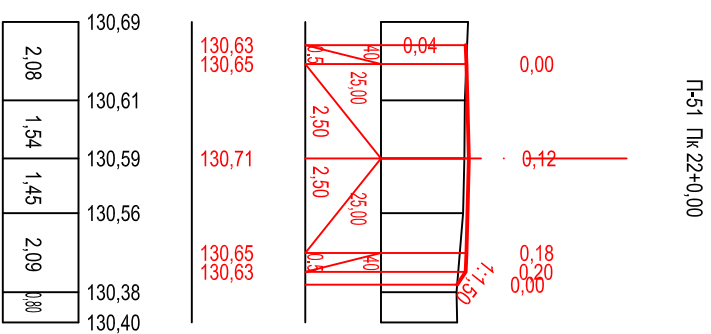

მასშტაბი: 3:1
 ჰორიზონტალური 3:1200
 ვერტიკალური 3:1200

მასშტაბი	3:1
ჰორიზონტალური	3:1200
ვერტიკალური	3:1200
შედეგები	3
მანძილები	4

ჩ-49 ჩკ 21+0,00

ჩ-50 ჩკ 21+50,00

ჩ-51 ჩკ 22+0,00

ჩ-52 ჩკ 22+50,00

ჩ-53 ჩკ 23+0,00

ჩ-54 ჩკ 23+50,00

მასშტაბი: 3:1
 ჰორიზონტალური 3:1200
 ვერტიკალური 3:1200

მასშტაბი	3:1
ჰორიზონტალური	3:1200
ვერტიკალური	3:1200
შედეგები	3
მანძილები	4

ჩ-55 ჩკ 24+0,00

ჩ-56 ჩკ 24+50,00

ჩ-57 ჩკ 25+0,00

ჩ-58 ჩკ 25+50,00