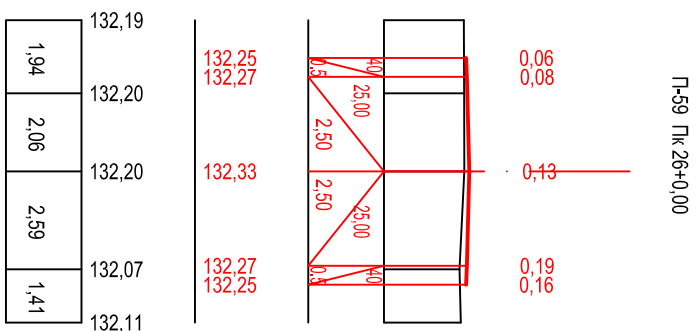

მასშტაბი: 3:1
 ჰორიზონტალური 3:1200
 ვერტიკალური 3:1200

მასშტაბი	3:1
ჰორიზონტალური	3:1200
ვერტიკალური	3:1200
შედეგები	3
მანძილები	4

ჩ-49 ჩკ 21+0,00

ჩ-50 ჩკ 21+50,00

ჩ-51 ჩკ 22+0,00

ჩ-52 ჩკ 22+50,00

ჩ-53 ჩკ 23+0,00

ჩ-54 ჩკ 23+50,00

მასშტაბი: 3:1
 ჰორიზონტალური 3:1200
 ვერტიკალური 3:1200

მასშტაბი	3:1
ჰორიზონტალური	3:1200
ვერტიკალური	3:1200
შედეგები	3
მანძილები	4

ჩ-55 ჩკ 24+0,00

ჩ-56 ჩკ 24+50,00

ჩ-57 ჩკ 25+0,00

ჩ-58 ჩკ 25+50,00