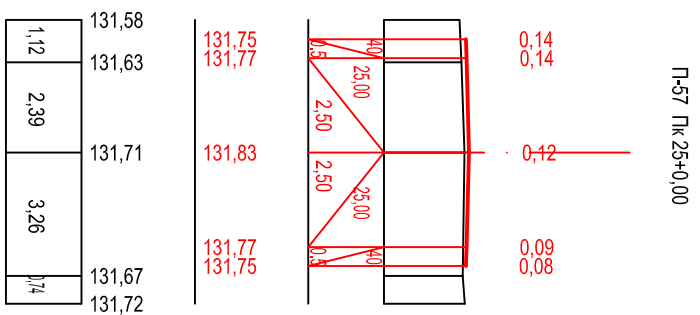

მასშტაბი: 3:1
 ჰორიზონტალური 3:1200
 ვერტიკალური 3:1200

მასშტაბი	3:1
ჰორიზონტალური	3:1200
ვერტიკალური	3:1200
შედეგები	3
მანძილები	4

ჩ-49 ჩკ 21+0,00

ჩ-50 ჩკ 21+50,00

ჩ-51 ჩკ 22+0,00

ჩ-52 ჩკ 22+50,00

ჩ-53 ჩკ 23+0,00

ჩ-54 ჩკ 23+50,00

მასშტაბი: 3:1
 ჰორიზონტალური 3:1200
 ვერტიკალური 3:1200

მასშტაბი	3:1
ჰორიზონტალური	3:1200
ვერტიკალური	3:1200
შედეგები	3
მანძილები	4

ჩ-55 ჩკ 24+0,00

ჩ-56 ჩკ 24+50,00

ჩ-57 ჩკ 25+0,00

ჩ-58 ჩკ 25+50,00