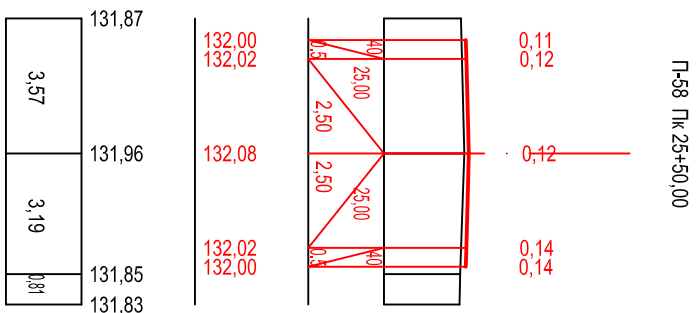

მასშტაბი: 3:1
 ჰორიზონტალური 3:1200
 ვერტიკალური 3:1200

მასშტაბი	3:1
ჰორიზონტალური	3:1200
ვერტიკალური	3:1200
შედეგები	3
მანძილები	4

ჩ-49 ჩკ 21+0,00

ჩ-50 ჩკ 21+50,00

ჩ-51 ჩკ 22+0,00

ჩ-52 ჩკ 22+50,00

ჩ-53 ჩკ 23+0,00

ჩ-54 ჩკ 23+50,00

მასშტაბი: 3:1
 ჰორიზონტალური 3:1200
 ვერტიკალური 3:1200

მასშტაბი	3:1
ჰორიზონტალური	3:1200
ვერტიკალური	3:1200
შედეგები	3
მანძილები	4

ჩ-55 ჩკ 24+0,00

ჩ-56 ჩკ 24+50,00

ჩ-57 ჩკ 25+0,00

ჩ-58 ჩკ 25+50,00